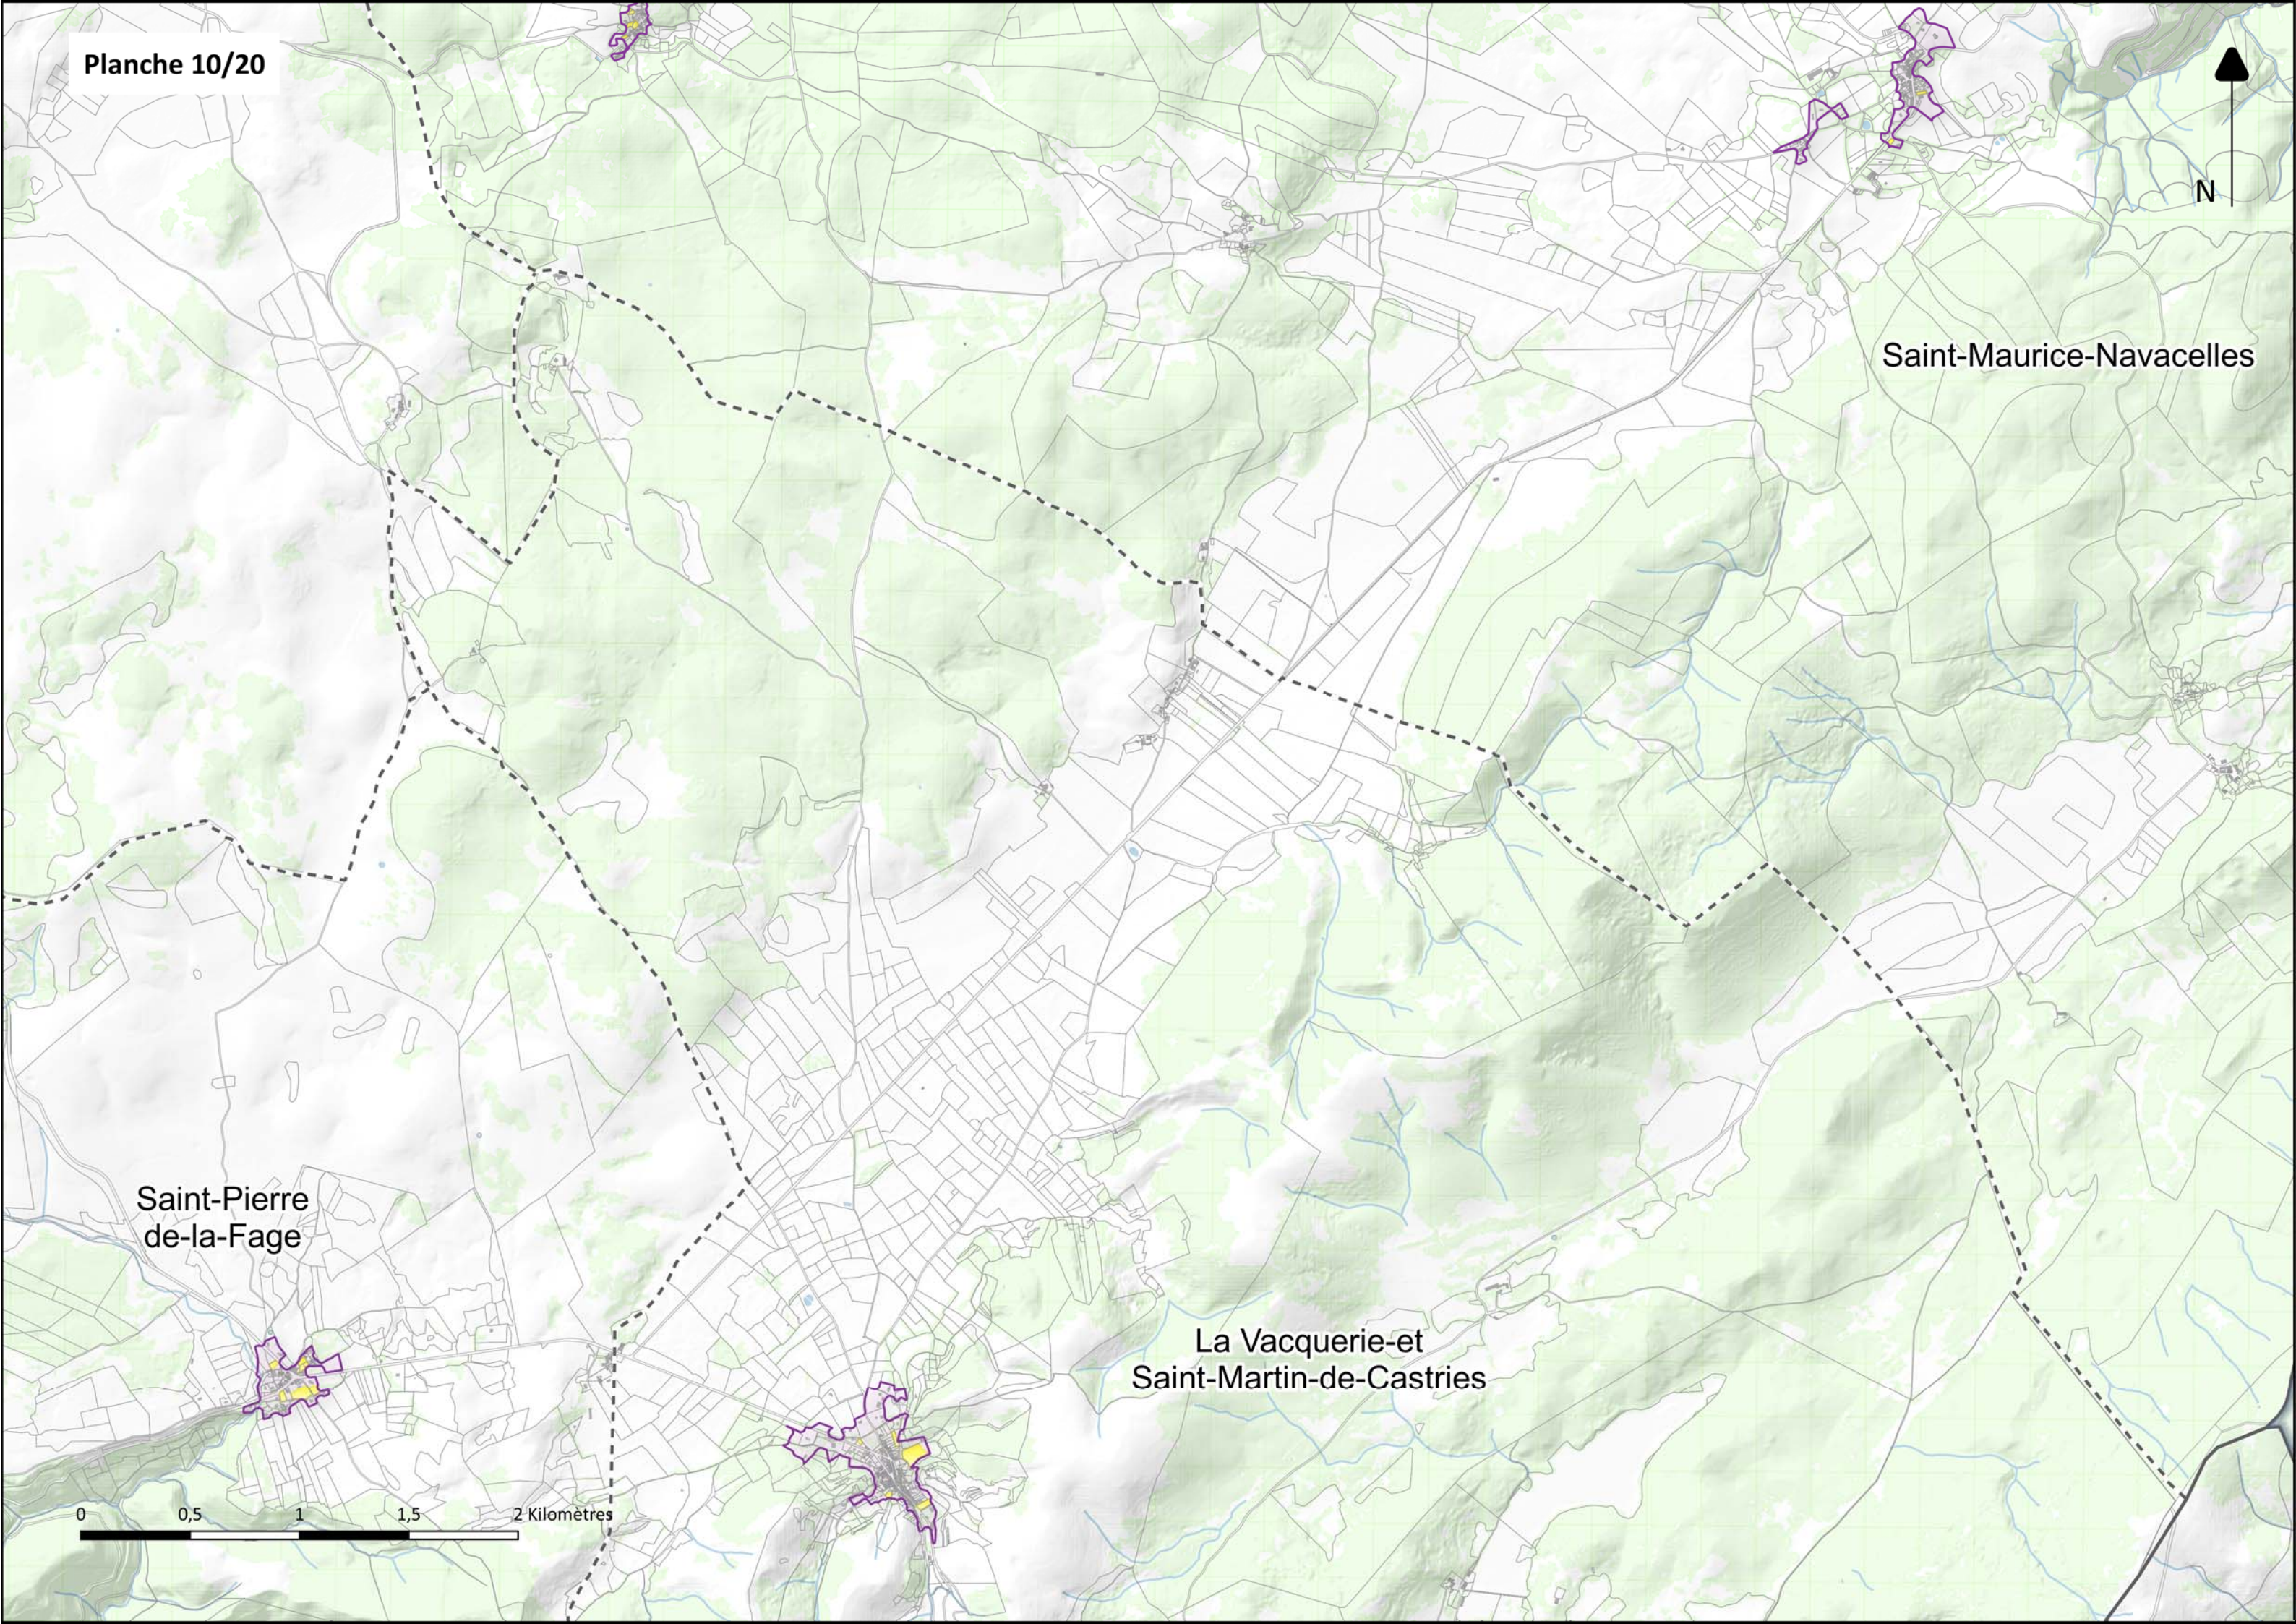

Saint-Étienne
de-Gourgas

Fozières

Lodève

Soumont

Usclas
du-Bosc

0 0,5 1 1,5 2 Kilomètres

Olmet
et-Villecun

Le Puech

Néffies

0 0,5 1 1,5 2 Kilomètres

Saint-Maurice-Navacelles

Saint-Pierre
de-la-Fage

La Vacquerie-et
Saint-Martin-de-Castries

0 0,5 1 1,5 2 Kilomètres

Saint-Privat

0 0,5 1 1,5 2 Kilomètres

Saint-Jean
de-la-Blaquière

Arboras

Montpeyroux

Saint-Saturnin
de-Lucian

Saint-
Guiraud

Jonquières

Saint-
Félix
de-Lodez

Saint-André
de-Sangonis

Le Pouget

0 0,5 1 1,5 2 Kilomètres

Aspiran

Tressan

Puilacher

Plaisan

Bélarga

Paulhan