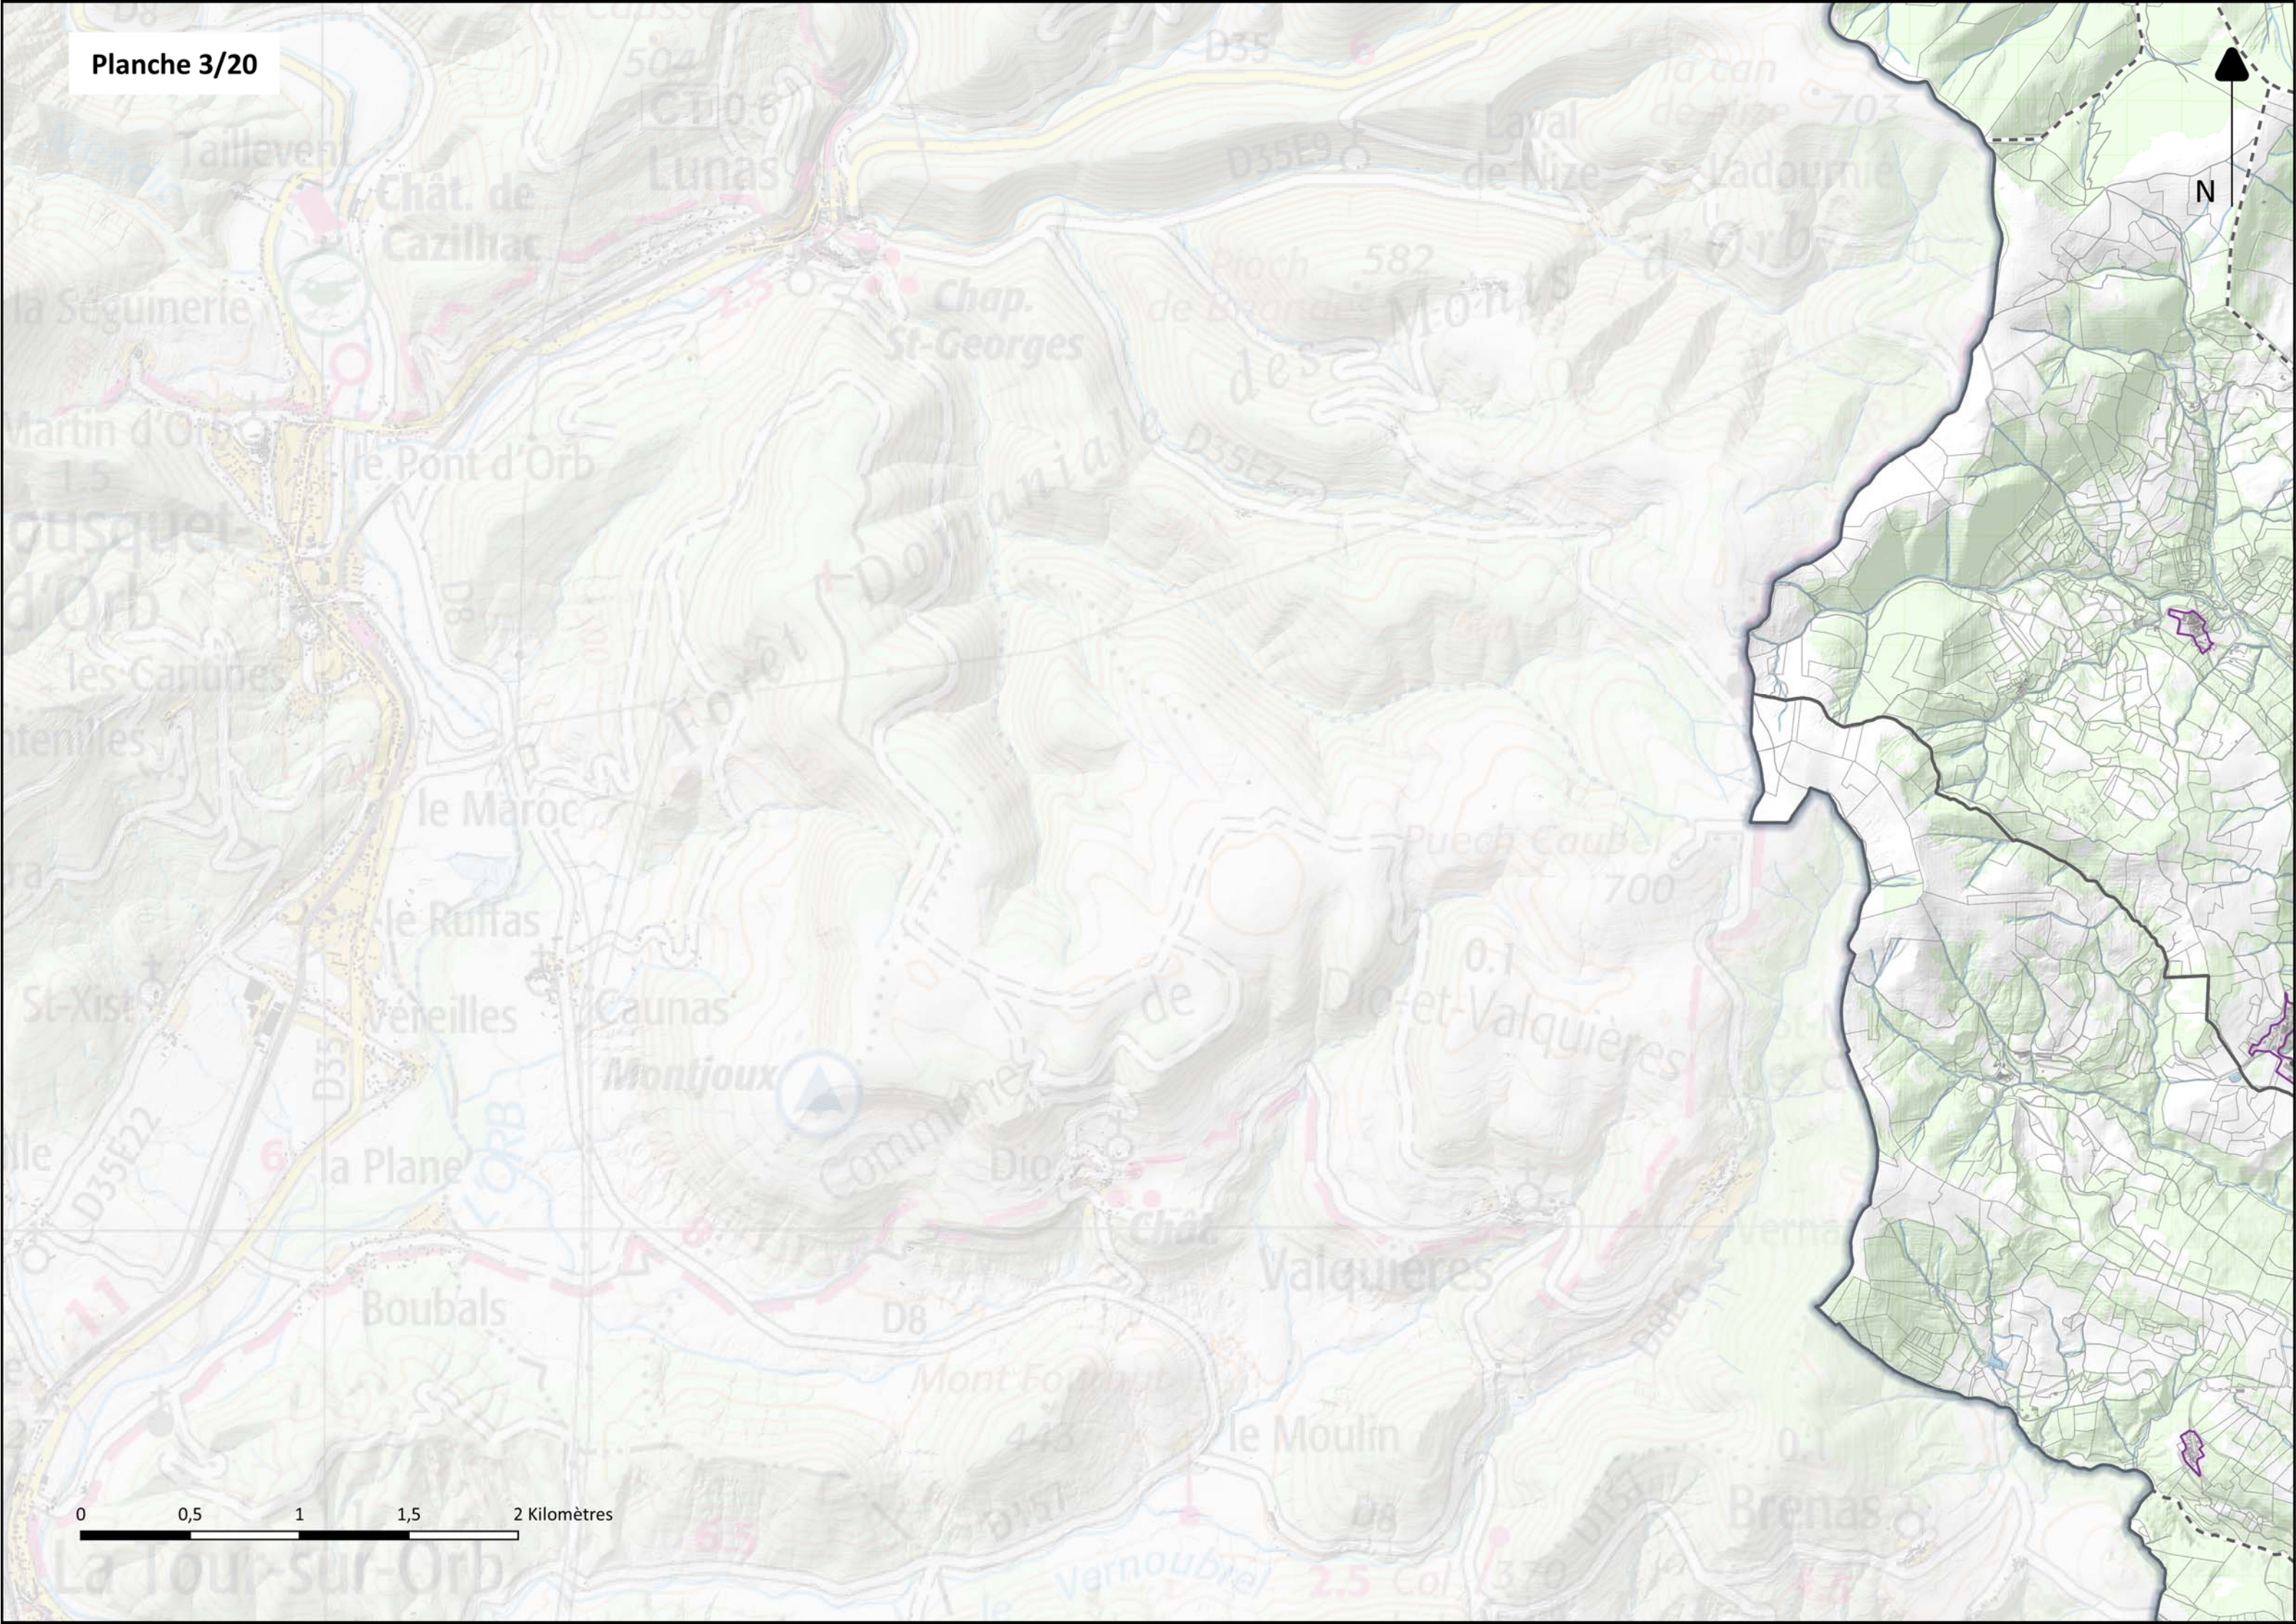

606

Mas Hugoenc

Romiguières

657

Caussareilles

Roqueredonde

0 0,5 1 1,5 2 Kilomètres

N

Ref. des Amis
de la Nature

Forêt Domaniale

de Jonès

0 0,5 1 1,5 2 Kilomètres

N

Remparts

Sorbs

Le Cros

Le Caylar

0 0,5 1 1,5 2 Kilomètres

N

Saint-Félix
de-l'Héras

Pégairolles-
de-l'Escalette

0 0,5 1 1,5 2 Kilomètres

Soubès

Poujols

Saint-Étienne
de-Gourgas

Fozières

Lodève

Soumont

Usclas
du-Bosc

0 0,5 1 1,5 2 Kilomètres

Olmet
et-Villecun

Le Puech