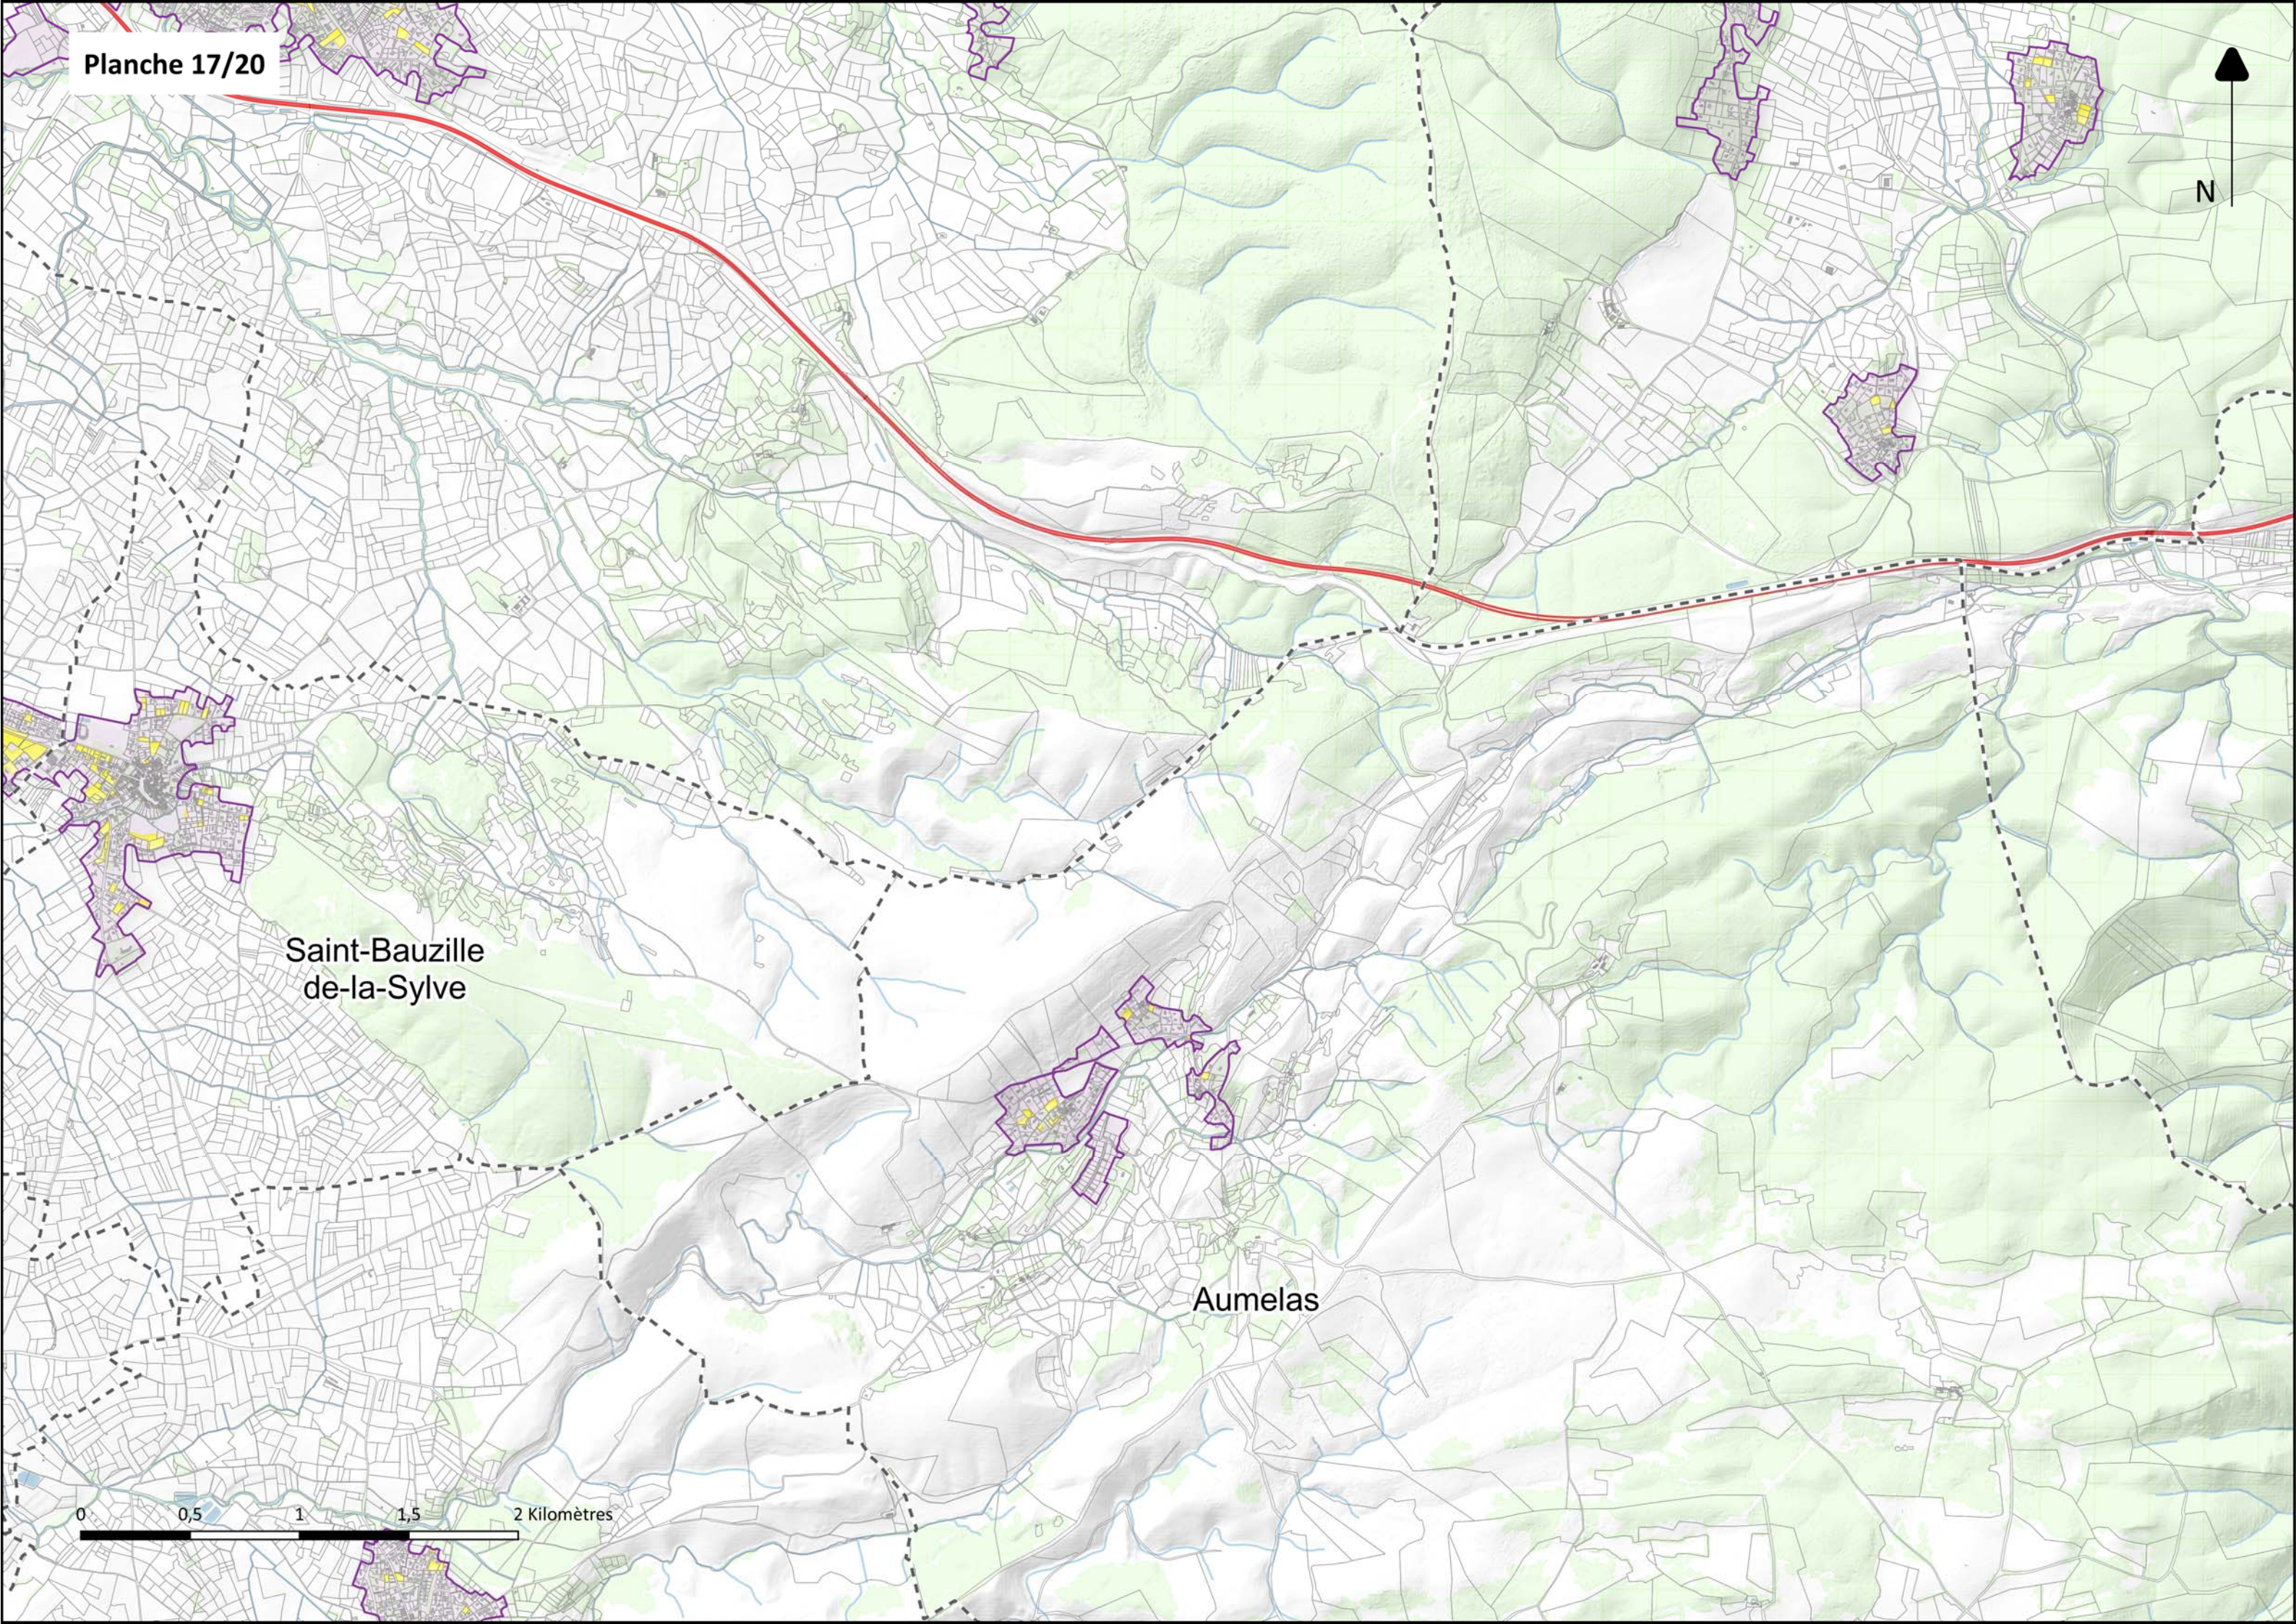

Le Pouget

0 0,5 1 1,5 2 Kilomètres

Aspiran

Tressan

Puilacher

Plaisan

Bélarga

Paulhan

Campagnan

Saint-Pargoire

Usclas
d'Hérault

0 0,5 1 1,5 2 Kilomètres

Merle

Combe
du Cer

Cognossou

Puéchabon

0 0,5 1 1,5 2 Kilomètres

Aniane

Argelliers

La Boissière

0 0,5 1 1,5 Kilomètres

Gignac

Saint-Bauzille
de-la-Sylve

Aumelas

0 0,5 1 1,5 2 Kilomètres

Vendémian

N

Mas d'Antonè

Lac de Lolivet

Robinson

0 0,5 1 1,5 2 Kilomètres

Bois