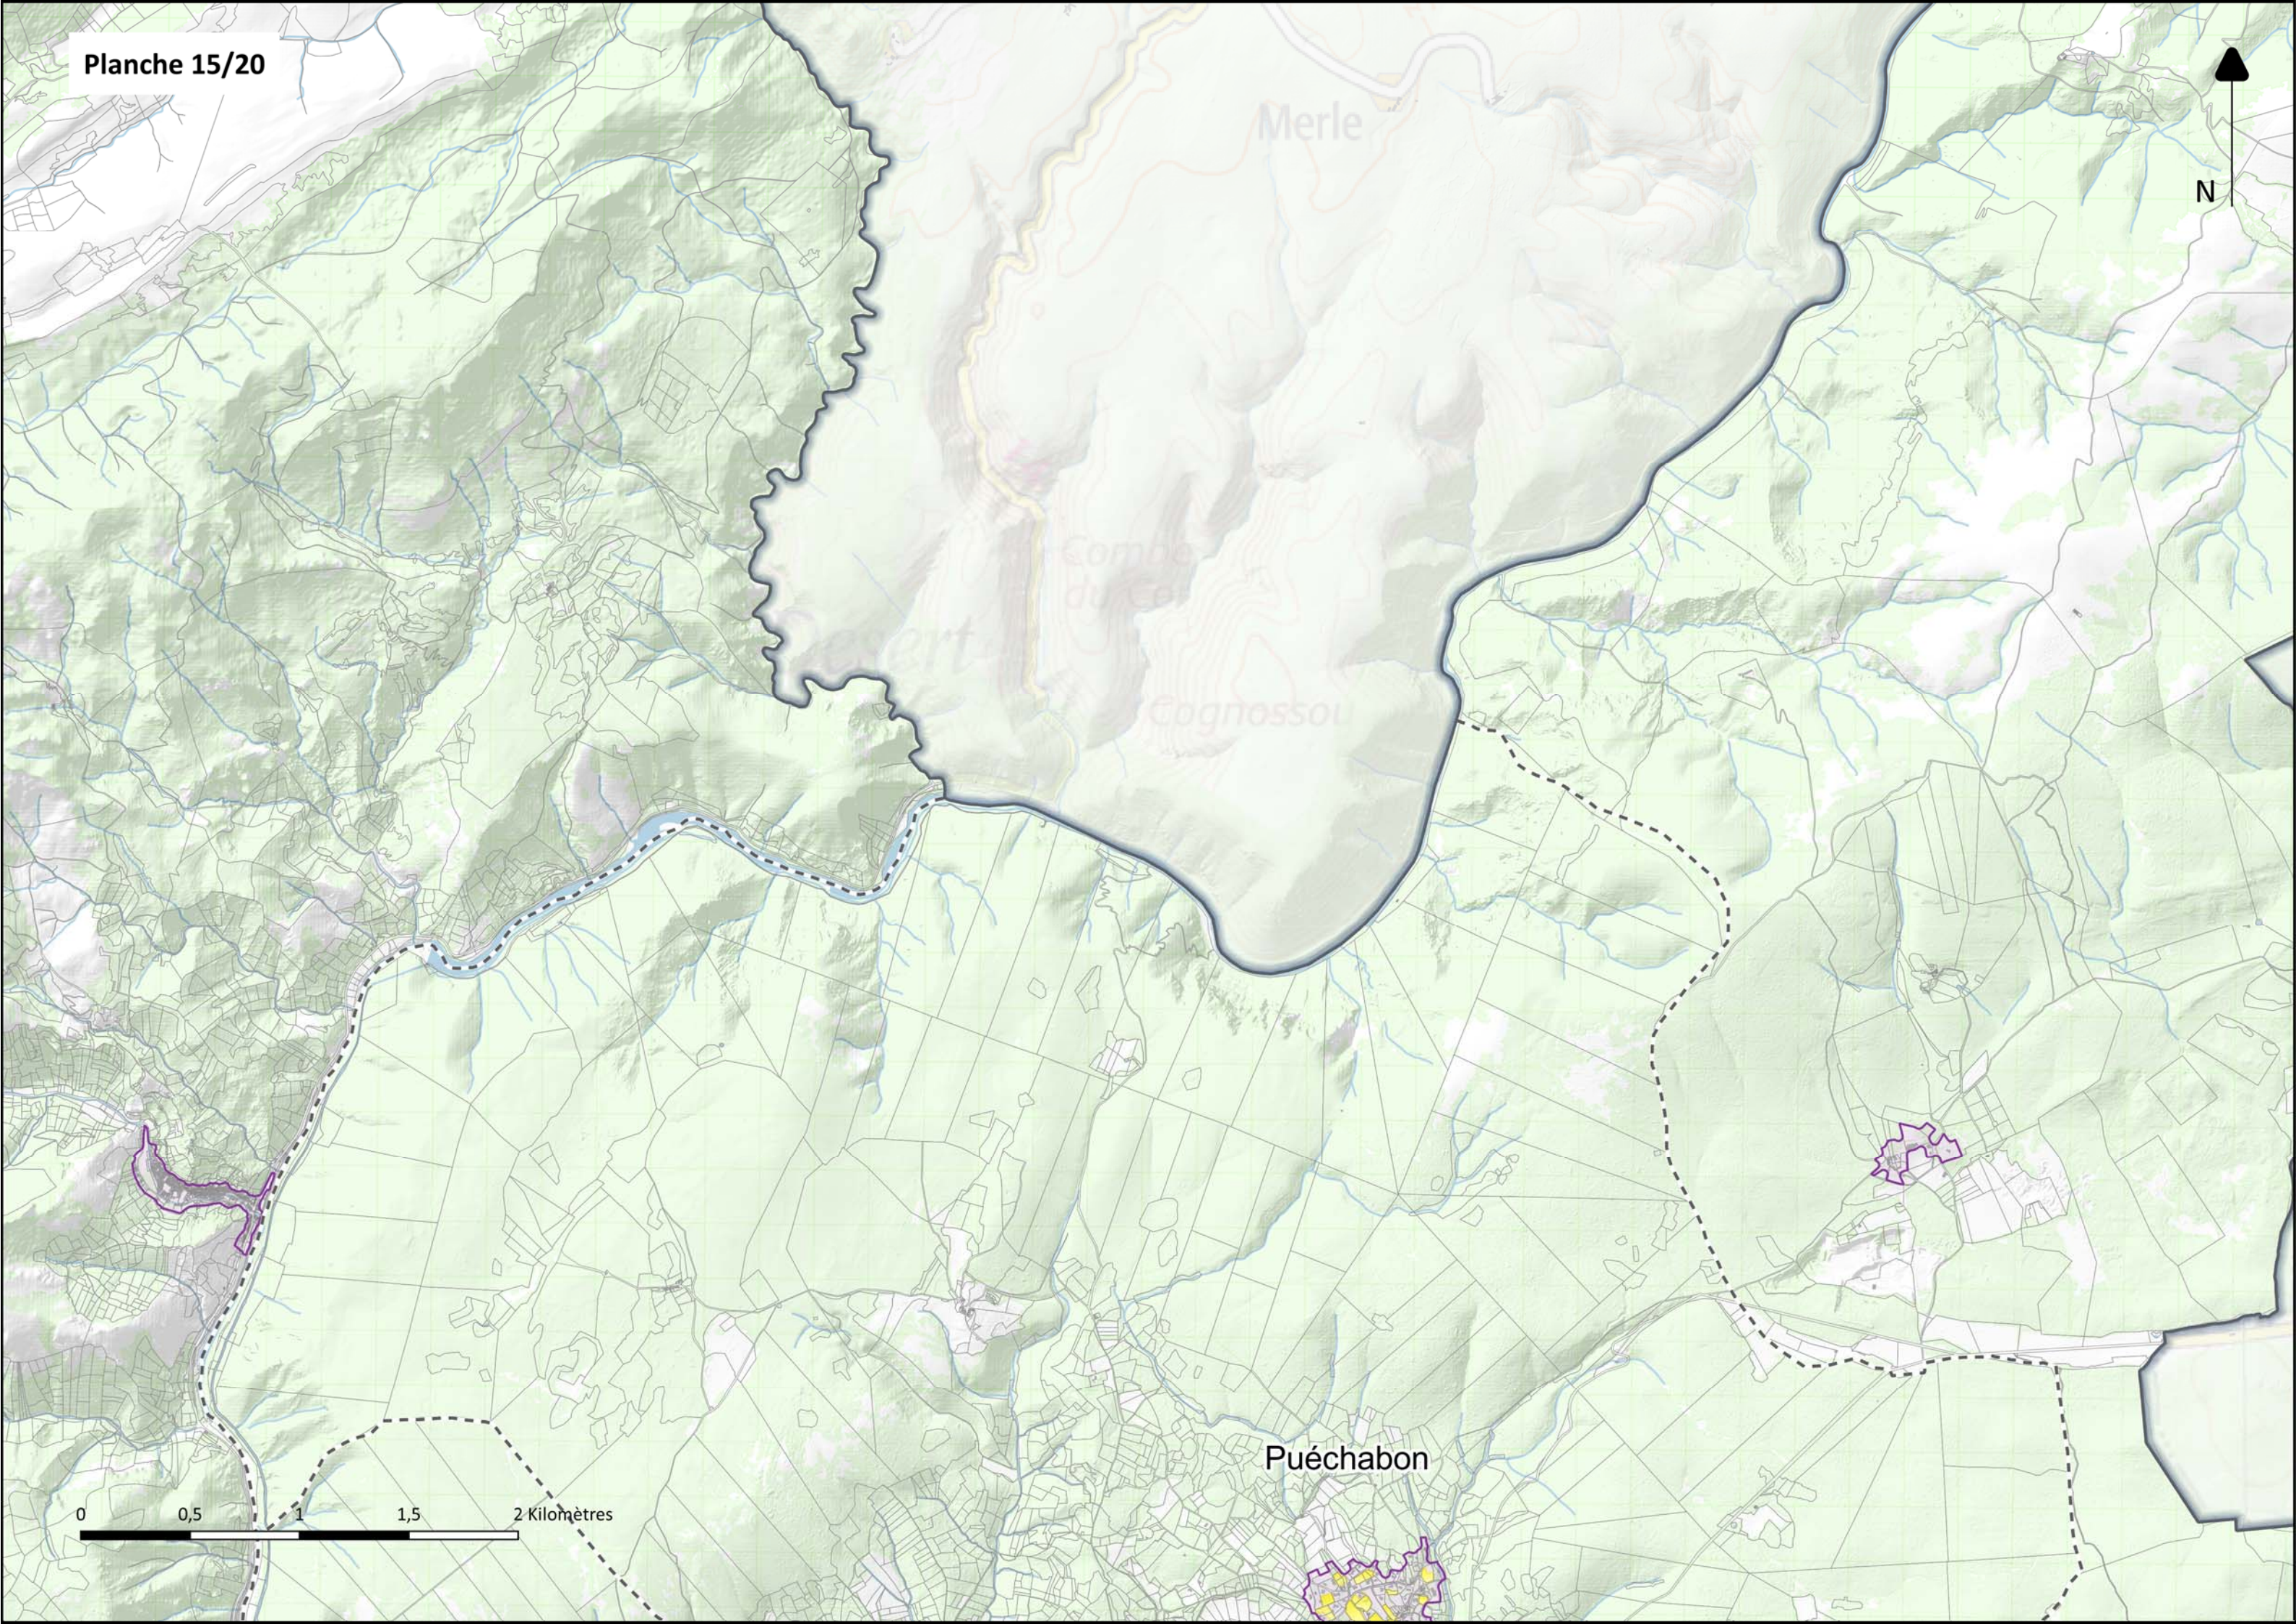

Le Pouget

0 0,5 1 1,5 2 Kilomètres

Aspiran

Tressan

Puilacher

Plaisan

Bélarga

Paulhan

Campagnan

Saint-Pargoire

Usclas
d'Hérault

0 0,5 1 1,5 2 Kilomètres

Merle

Combe
du Cer

Cognossou

Puéchabon

0 0,5 1 1,5 2 Kilomètres

Aniane

Argelliers

La Boissière

0 0,5 1 1,5 Kilomètres

Gignac

Saint-Bauzille
de-la-Sylve

Aumelas

0 0,5 1 1,5 2 Kilomètres

Vendémian

N

Mas d'Antonè

Lac de Lolivet

Robinson

0 0,5 1 1,5 2 Kilomètres

Bois