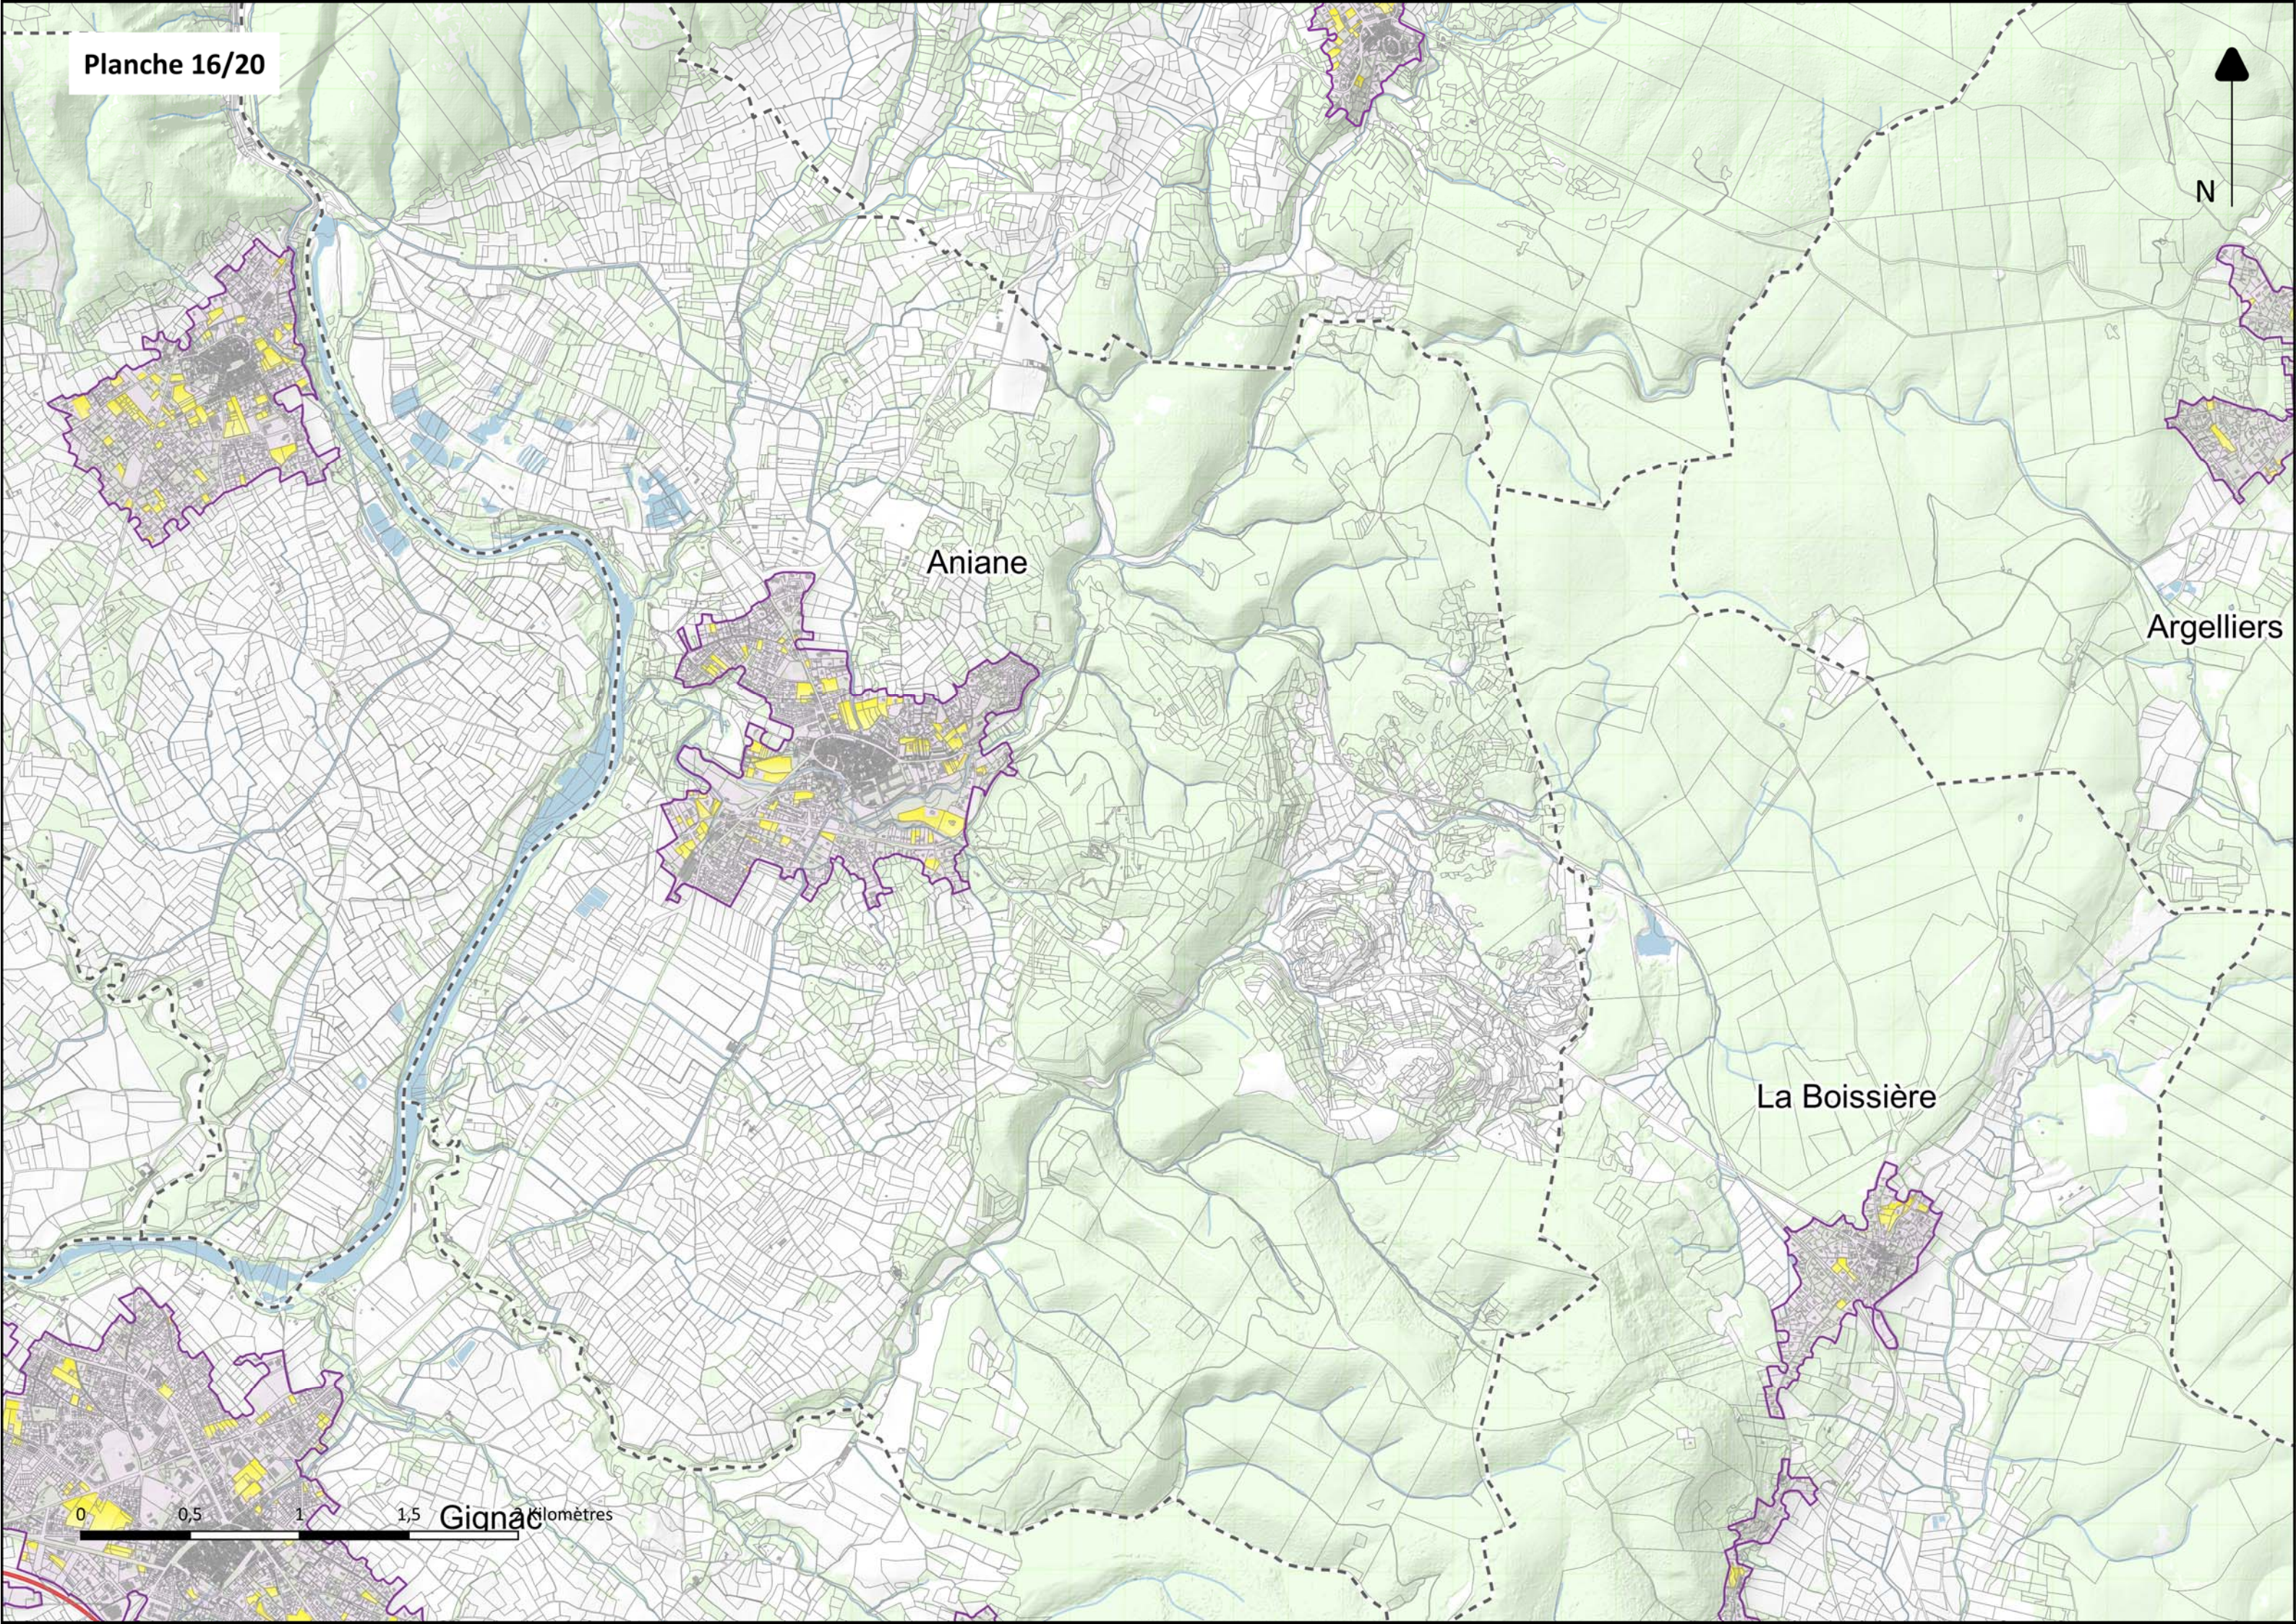

Le Pouget

0 0,5 1 1,5 2 Kilomètres

Aspiran

Tressan

Puilacher

Plaisan

Bélarga

Paulhan

Campagnan

Saint-Pargoire

Usclas
d'Hérault

0 0,5 1 1,5 2 Kilomètres

Merle

Combe
du Cer

Cognossou

Puéchabon

0 0,5 1 1,5 2 Kilomètres

Aniane

Argelliers

La Boissière

0 0,5 1 1,5 Kilomètres

Gignac

Saint-Bauzille
de-la-Sylve

Aumelas

0 0,5 1 1,5 2 Kilomètres

Vendémian

N

Mas d'Antonè

Lac de Lolivet

Robinson

0 0,5 1 1,5 2 Kilomètres

Bois