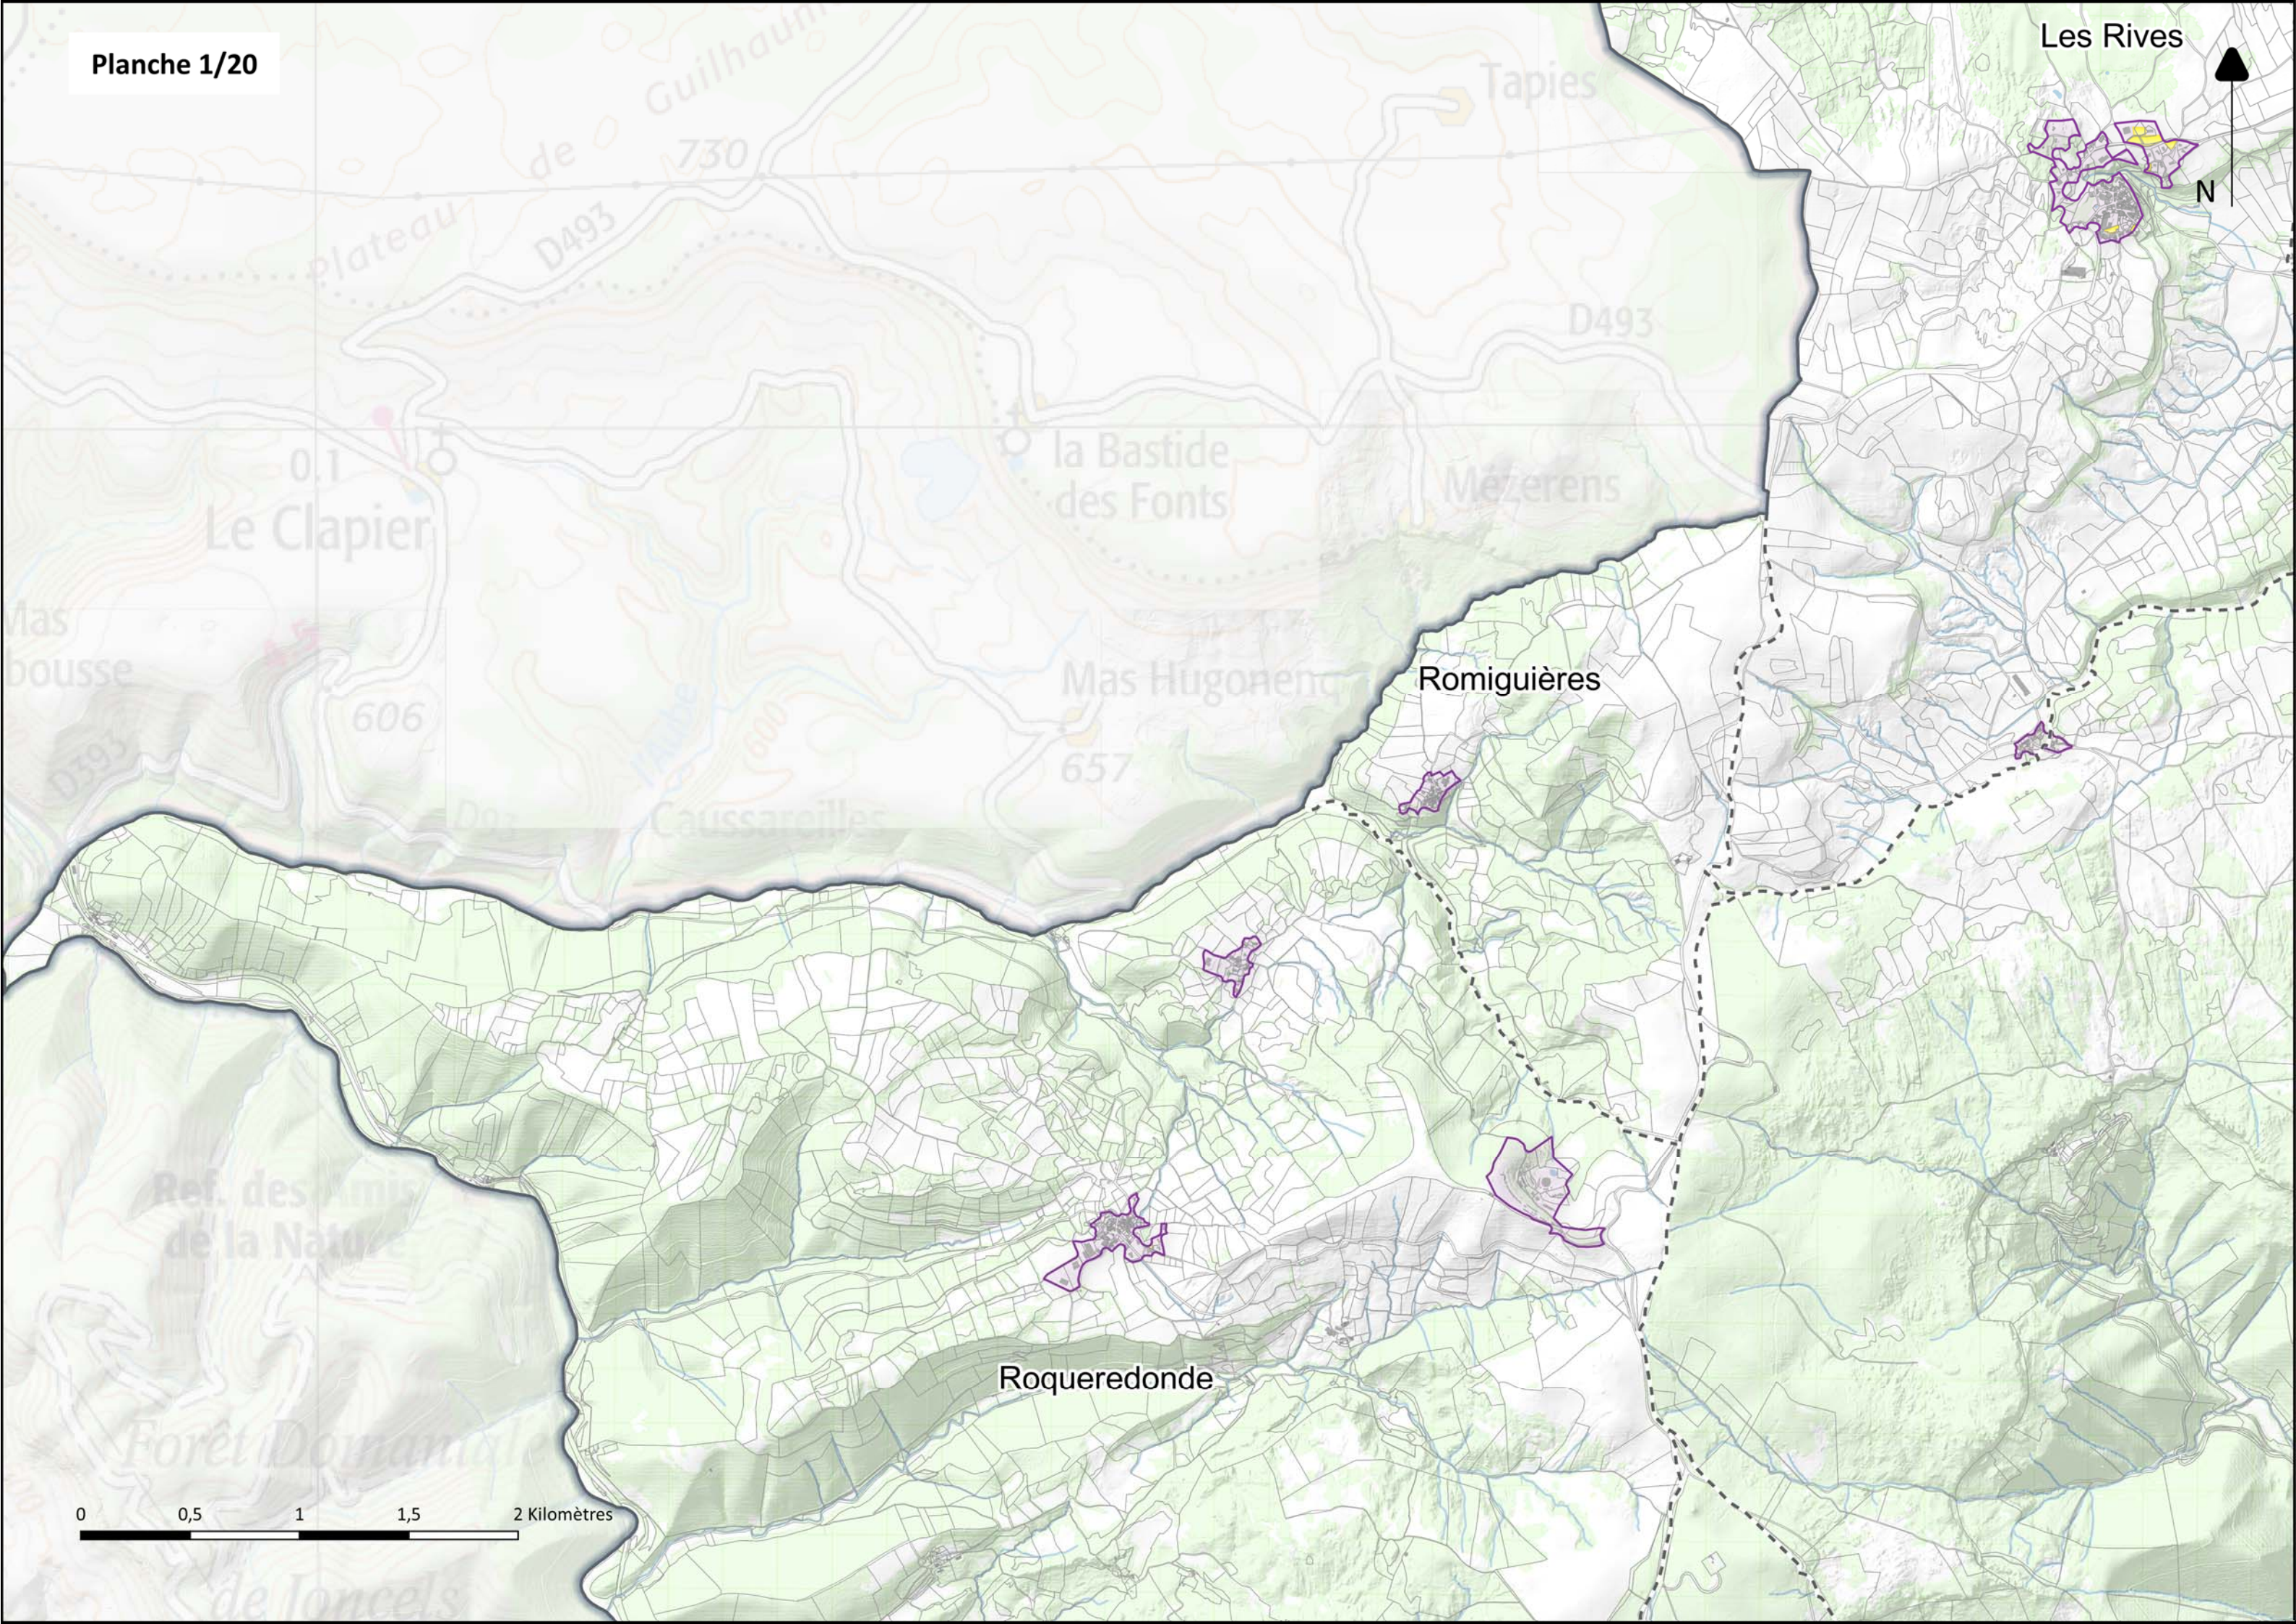

Etude du potentiel foncier

 Enveloppes urbaines 2020

 Gisement disponible

Limites administratives

 Limite des EPCI

 Limites communales

Les Rives

Tapiès

606

Mas Hugoenc

Romiguières

657

Caussareilles

Roqueredonde

0 0,5 1 1,5 2 Kilomètres

N

Saint-Étienne
de-Gourgas

Fozières

Lodève

Soumont

Usclas
du-Bosc

0 0,5 1 1,5 2 Kilomètres

Olmet
et-Villecun

Le Puech

Le Pouget

0 0,5 1 1,5 2 Kilomètres

Aspiran

Tressan

Puilacher

Plaisan

Bélarga

Paulhan