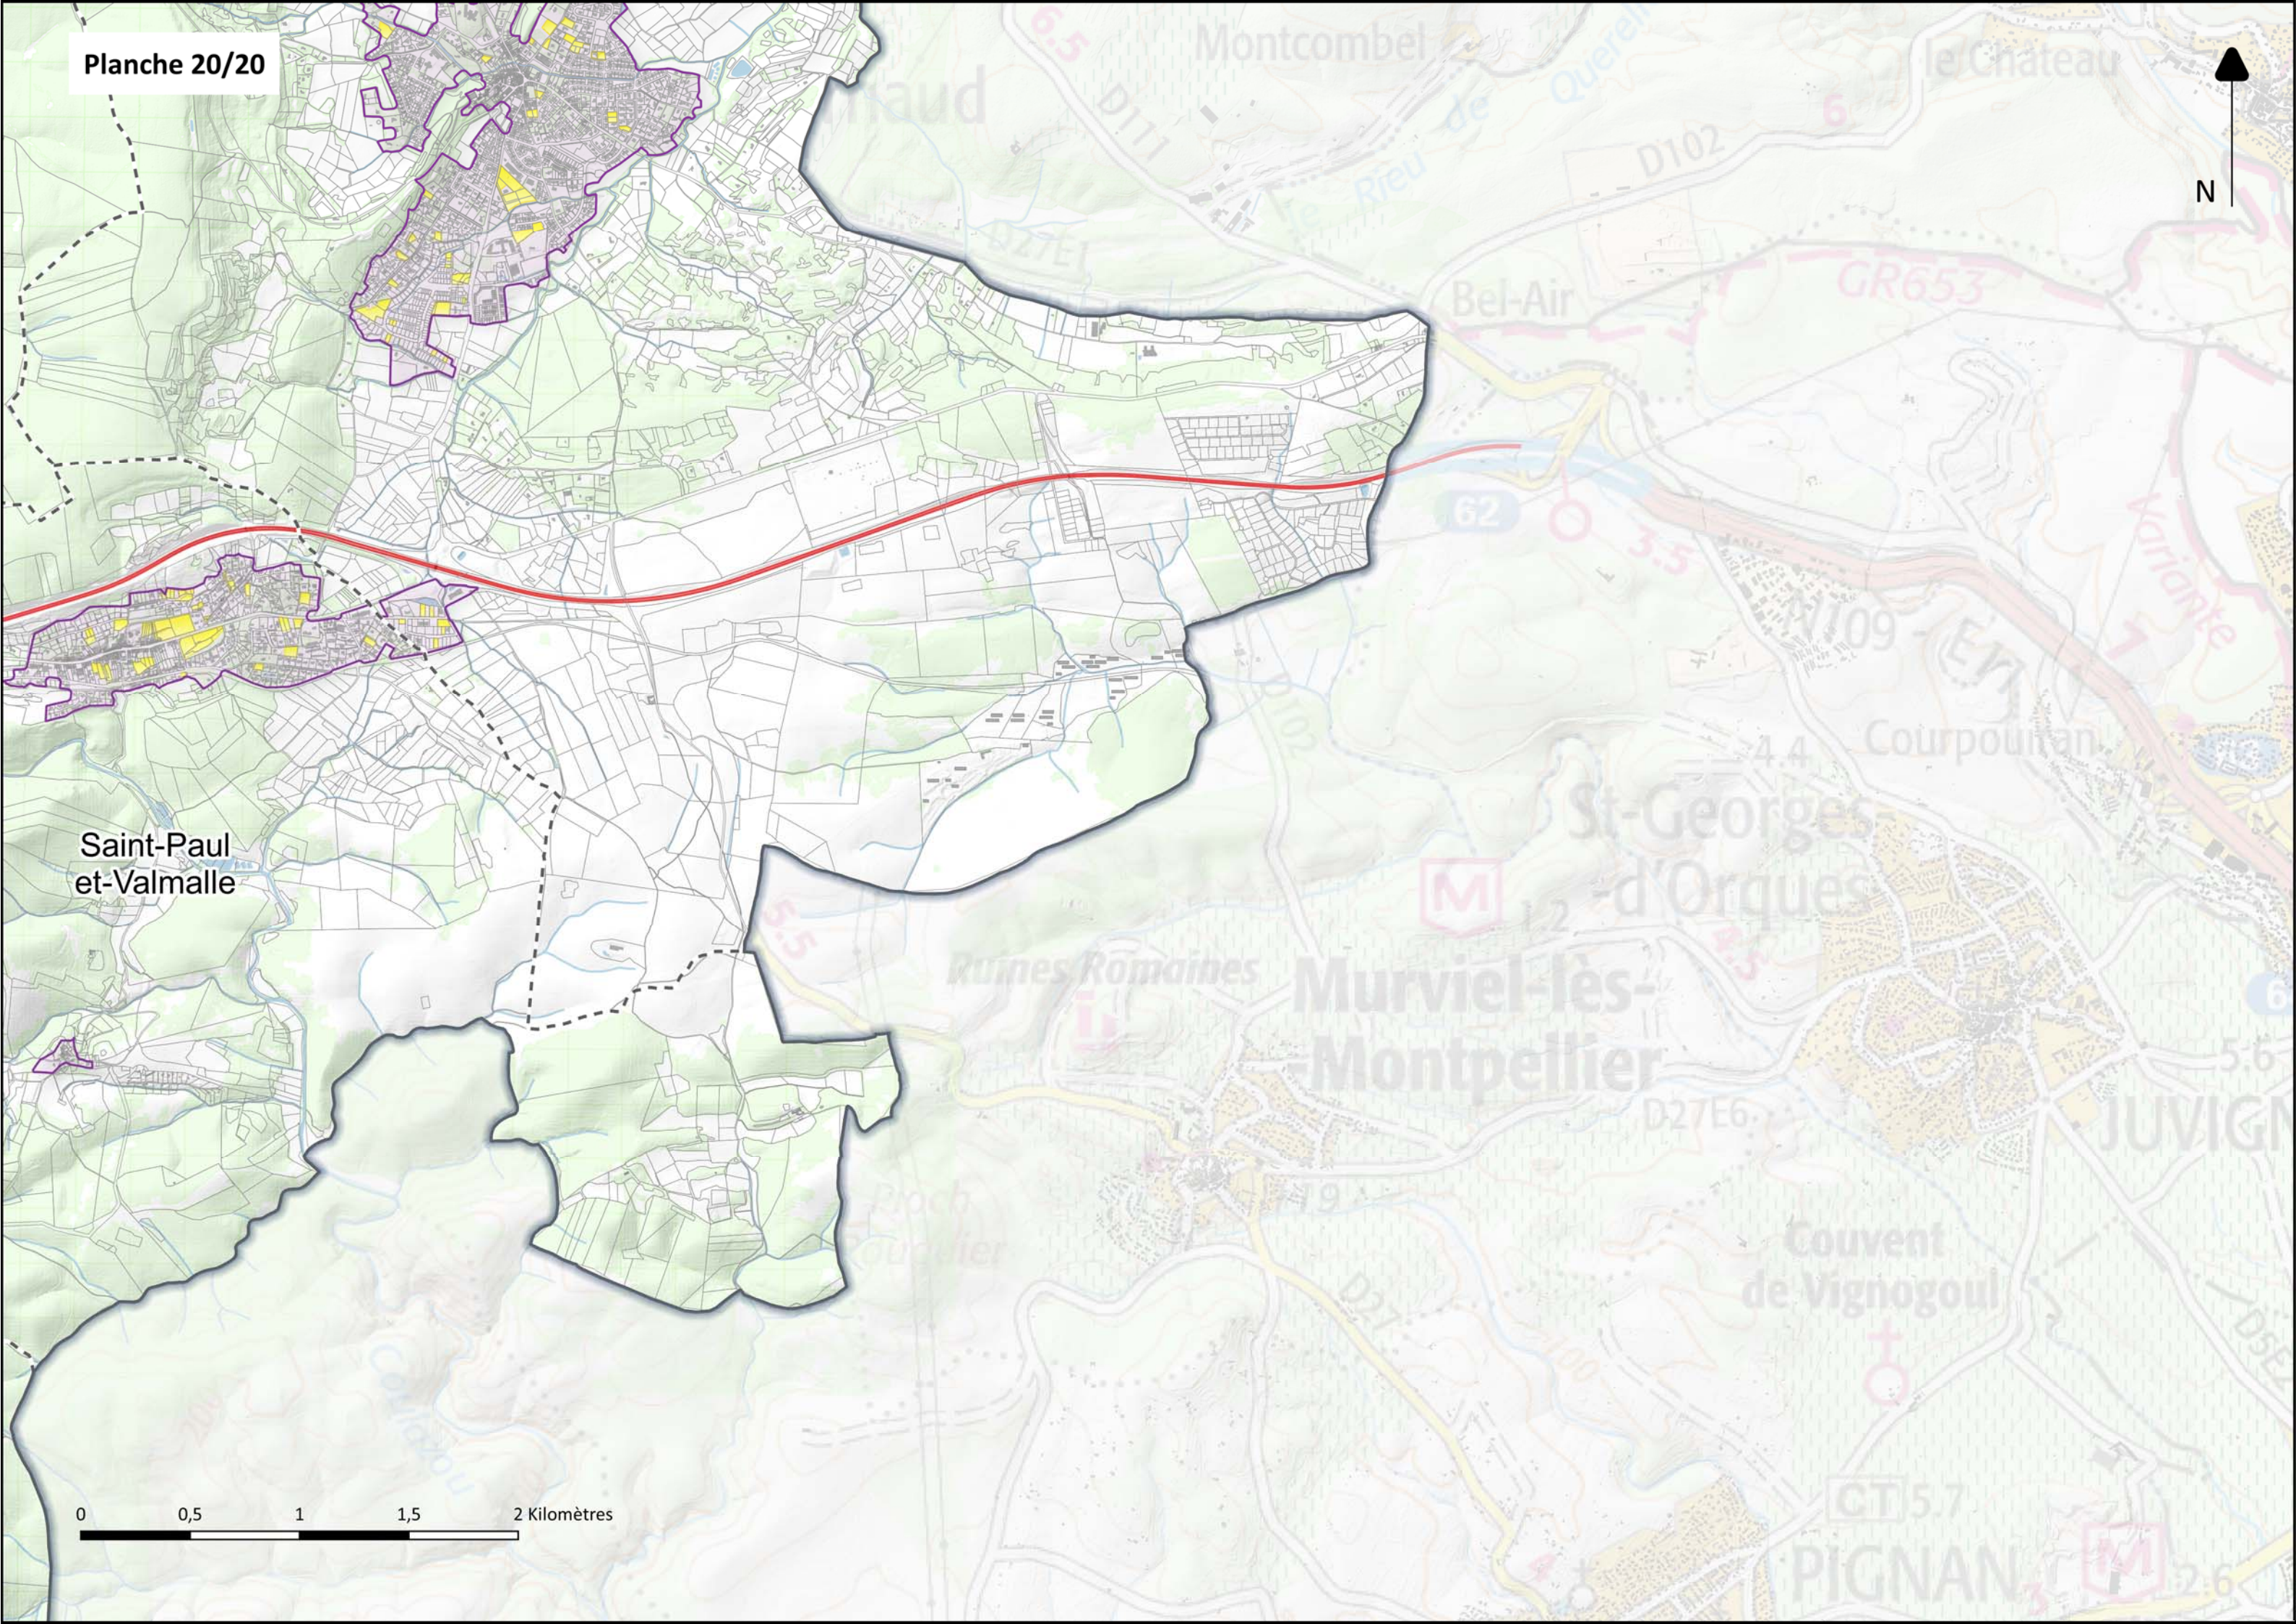

Le Pouget

0 0,5 1 1,5 2 Kilomètres

Aspiran

Tressan

Puilacher

Plaisan

Bélarga

Paulhan

0 0,5 1 1,5 2 Kilomètres

Vendémian

N

Mas d'Antonè

Lac de Lolivet

Robinson

0 0,5 1 1,5 2 Kilomètres

Bois

les Hauts
de l'Armede

les
Jues

Mas Castel

la Rouviere

Montlobre

Mas de Matour

Montarnaud

la Côte

Ruech du Mazet

0 0,5 1 1,5 2 Kilomètres

GR

Saint-Paul
et-Valmalle

0 0,5 1 1,5 2 Kilomètres

Murviel-lès-
Montpellier

Couvent
de Vignogoul

PIGNAN