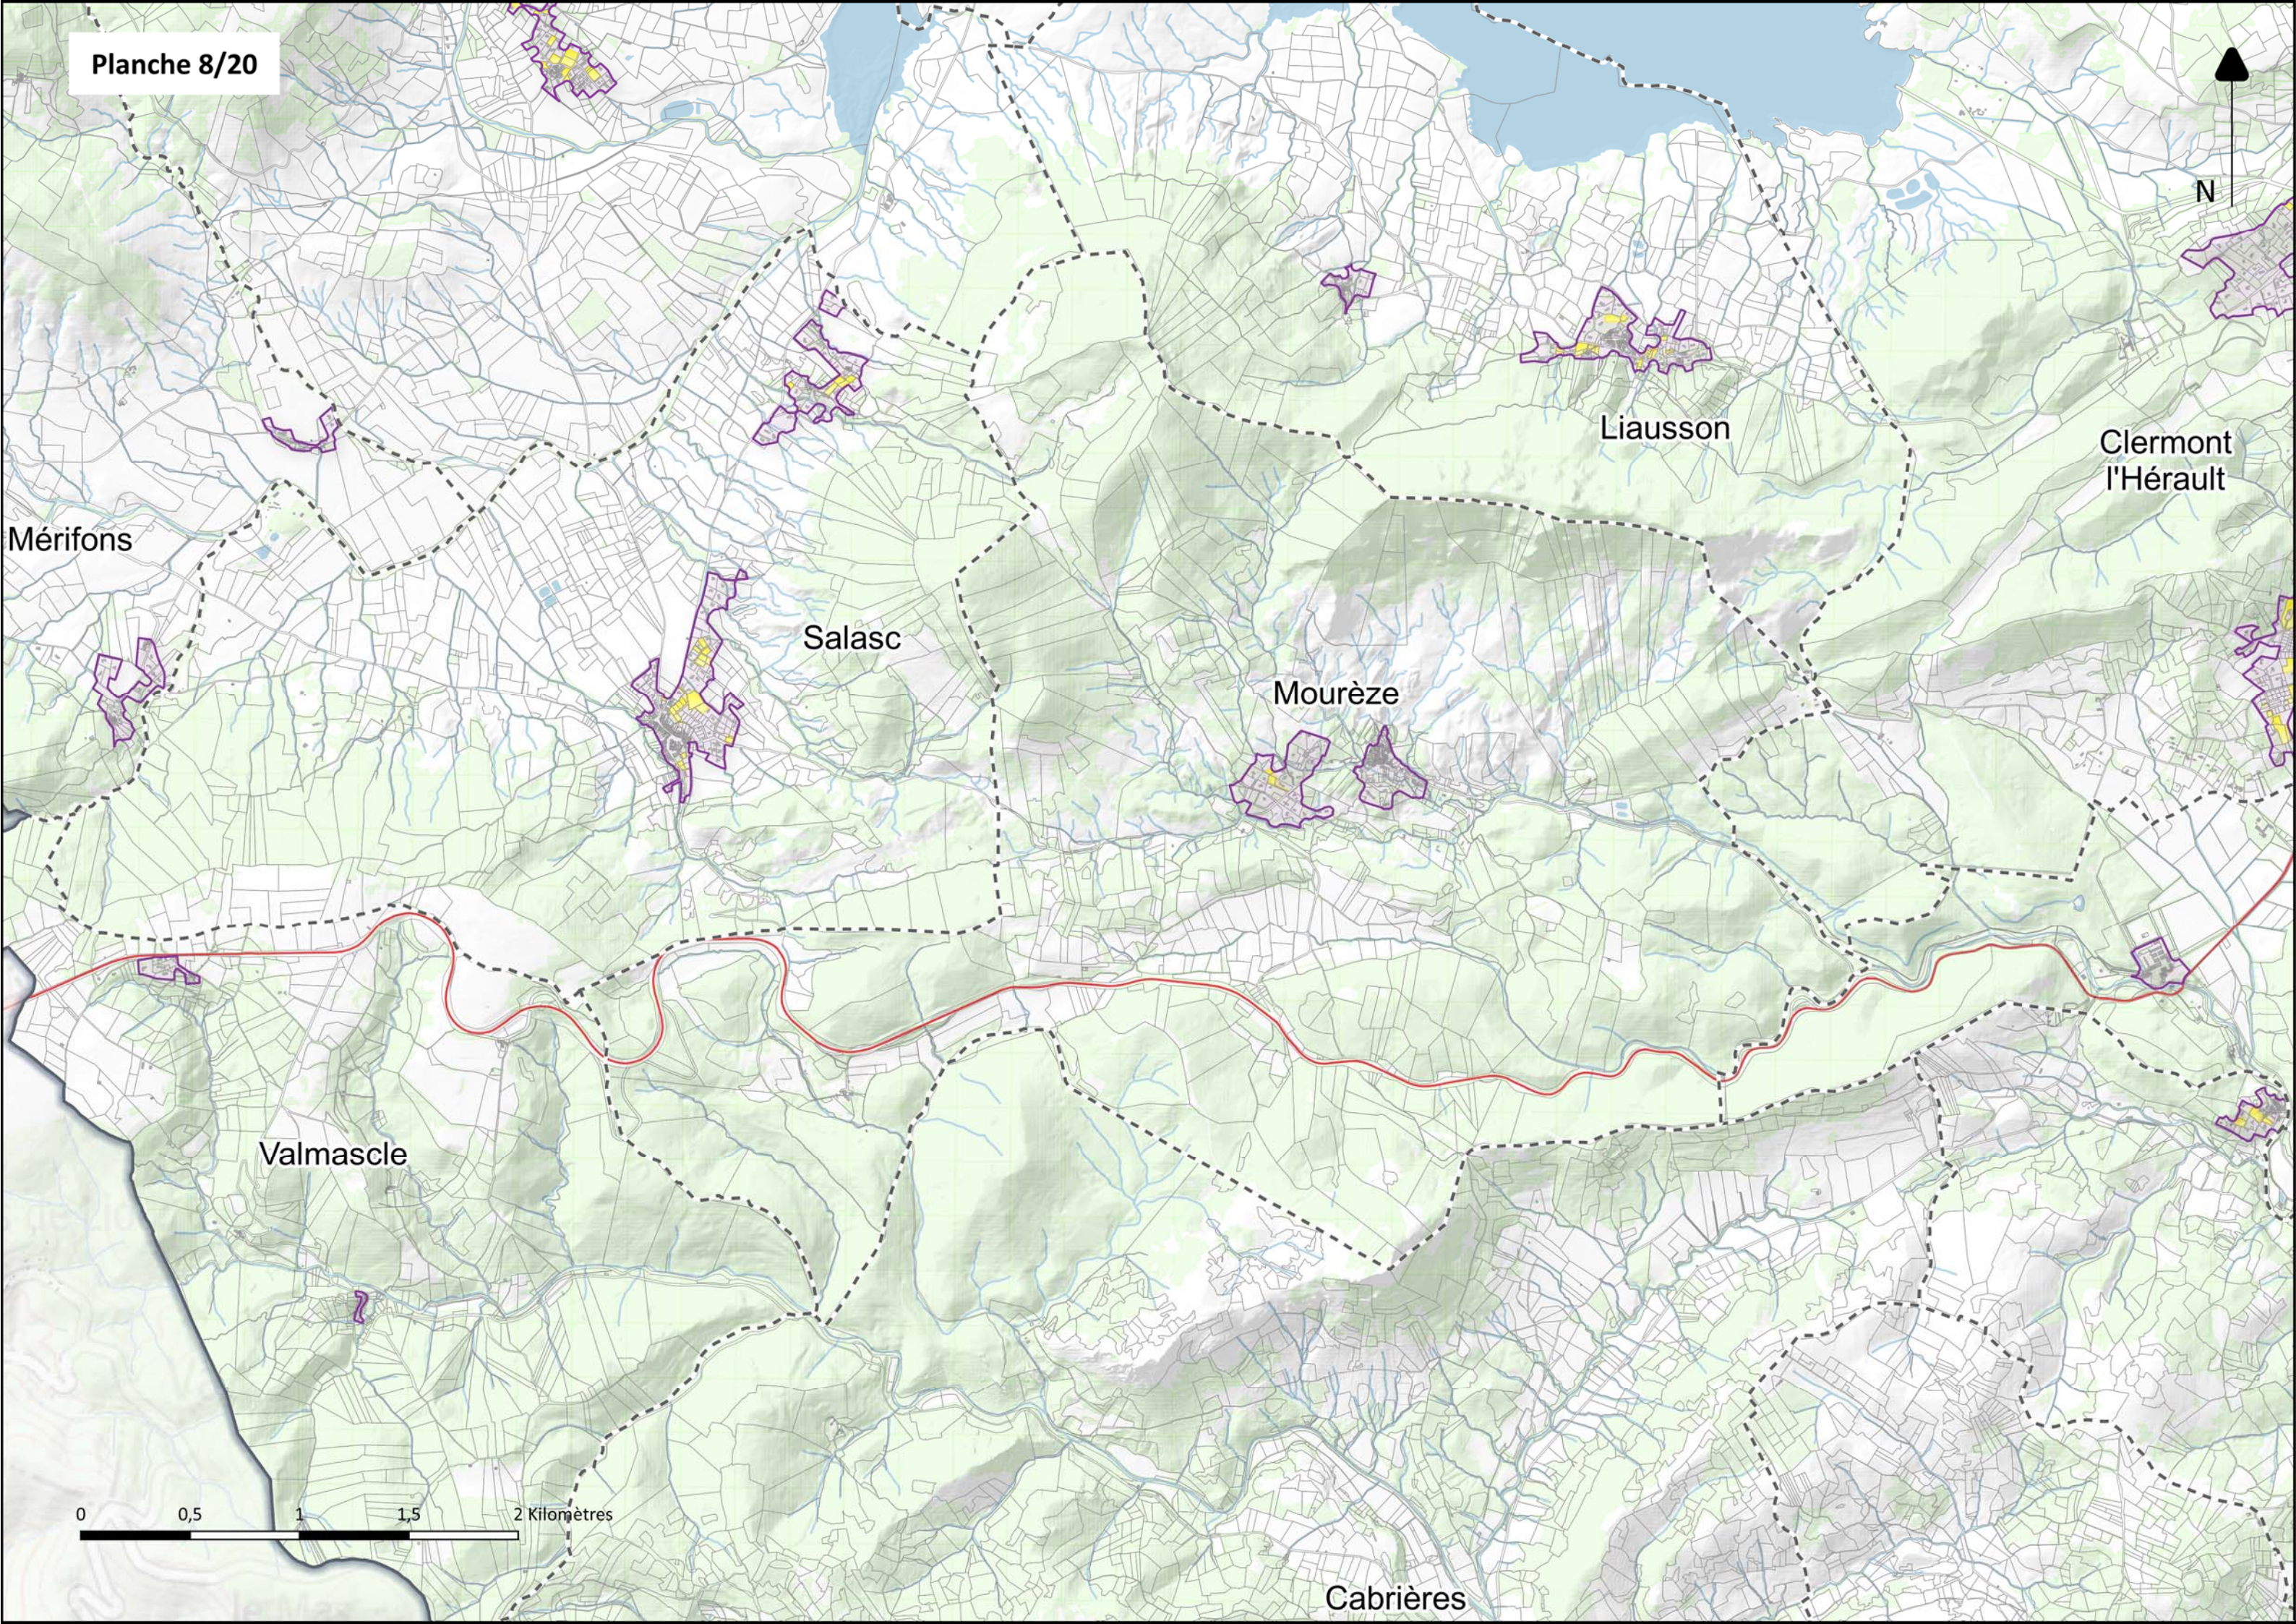

Saint-Étienne
de-Gourgas

Fozières

Lodève

Soumont

Usclas
du-Bosc

0 0,5 1 1,5 2 Kilomètres

Olmet
et-Villecun

Le Puech

Le Bosc

Celles

Octon

0 0,5 1 1,5 2 Kilomètres

N

Méricons

Salasc

Mourèze

Liausson

Clermont l'Hérault

Valmascle

Cabrières

0 0,5 1 1,5 2 Kilomètres

N

Péréret

Fontès

Le Pouget

0 0,5 1 1,5 2 Kilomètres

Aspiran

Tressan

Puilacher

Plaisan

Bélarga

Paulhan