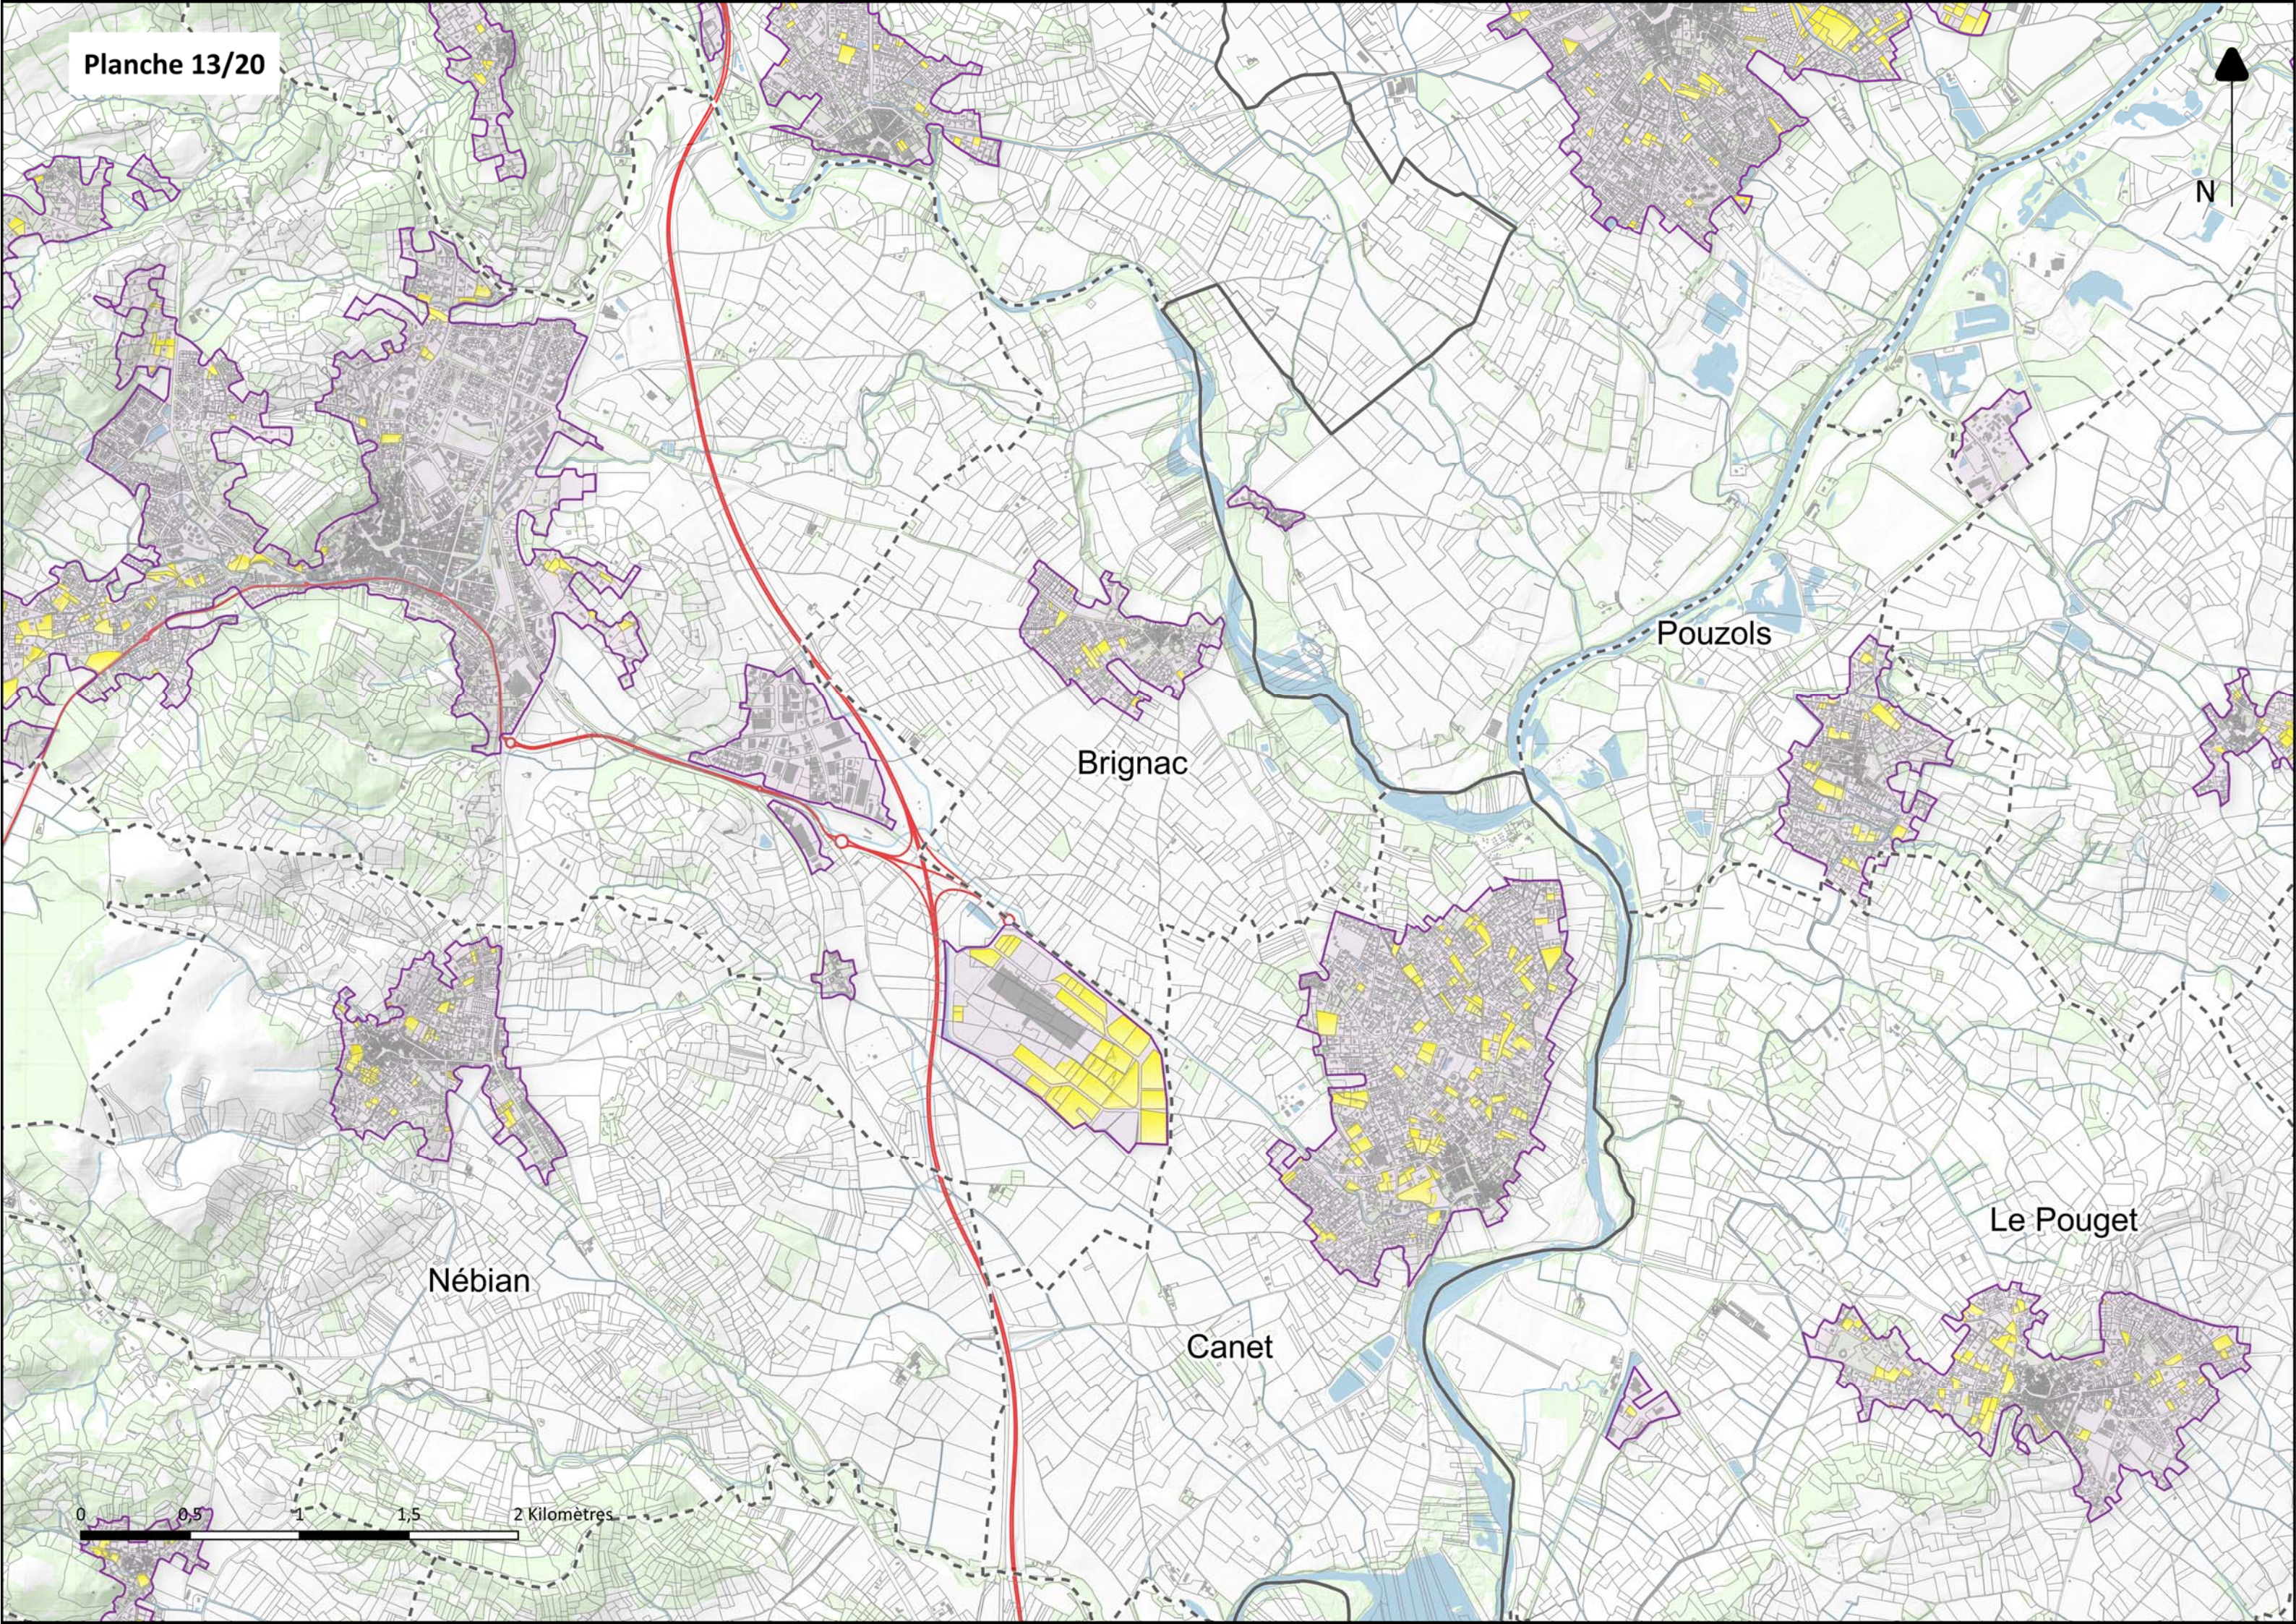

Saint-Étienne
de-Gourgas

Fozières

Lodève

Soumont

Usclas
du-Bosc

0 0,5 1 1,5 2 Kilomètres

Olmet
et-Villecun

Le Puech

Saint-Jean
de-la-Blaquière

Arboras

Montpeyroux

Saint-Saturnin
de-Lucian

Saint-
Guiraud

Jonquières

Saint-
Félix
de-Lodez

Saint-André
de-Sangonis

Ceyras

Lacoste

0 0,5 1 1,5 2 Kilomètres

N

Brignac

Pouzols

Nébian

Canet

Le Pouget

0 0,5 1 1,5 2 Kilomètres

Aspiran

Tressan

Puilacher

Plaisan

Bélarga

Paulhan