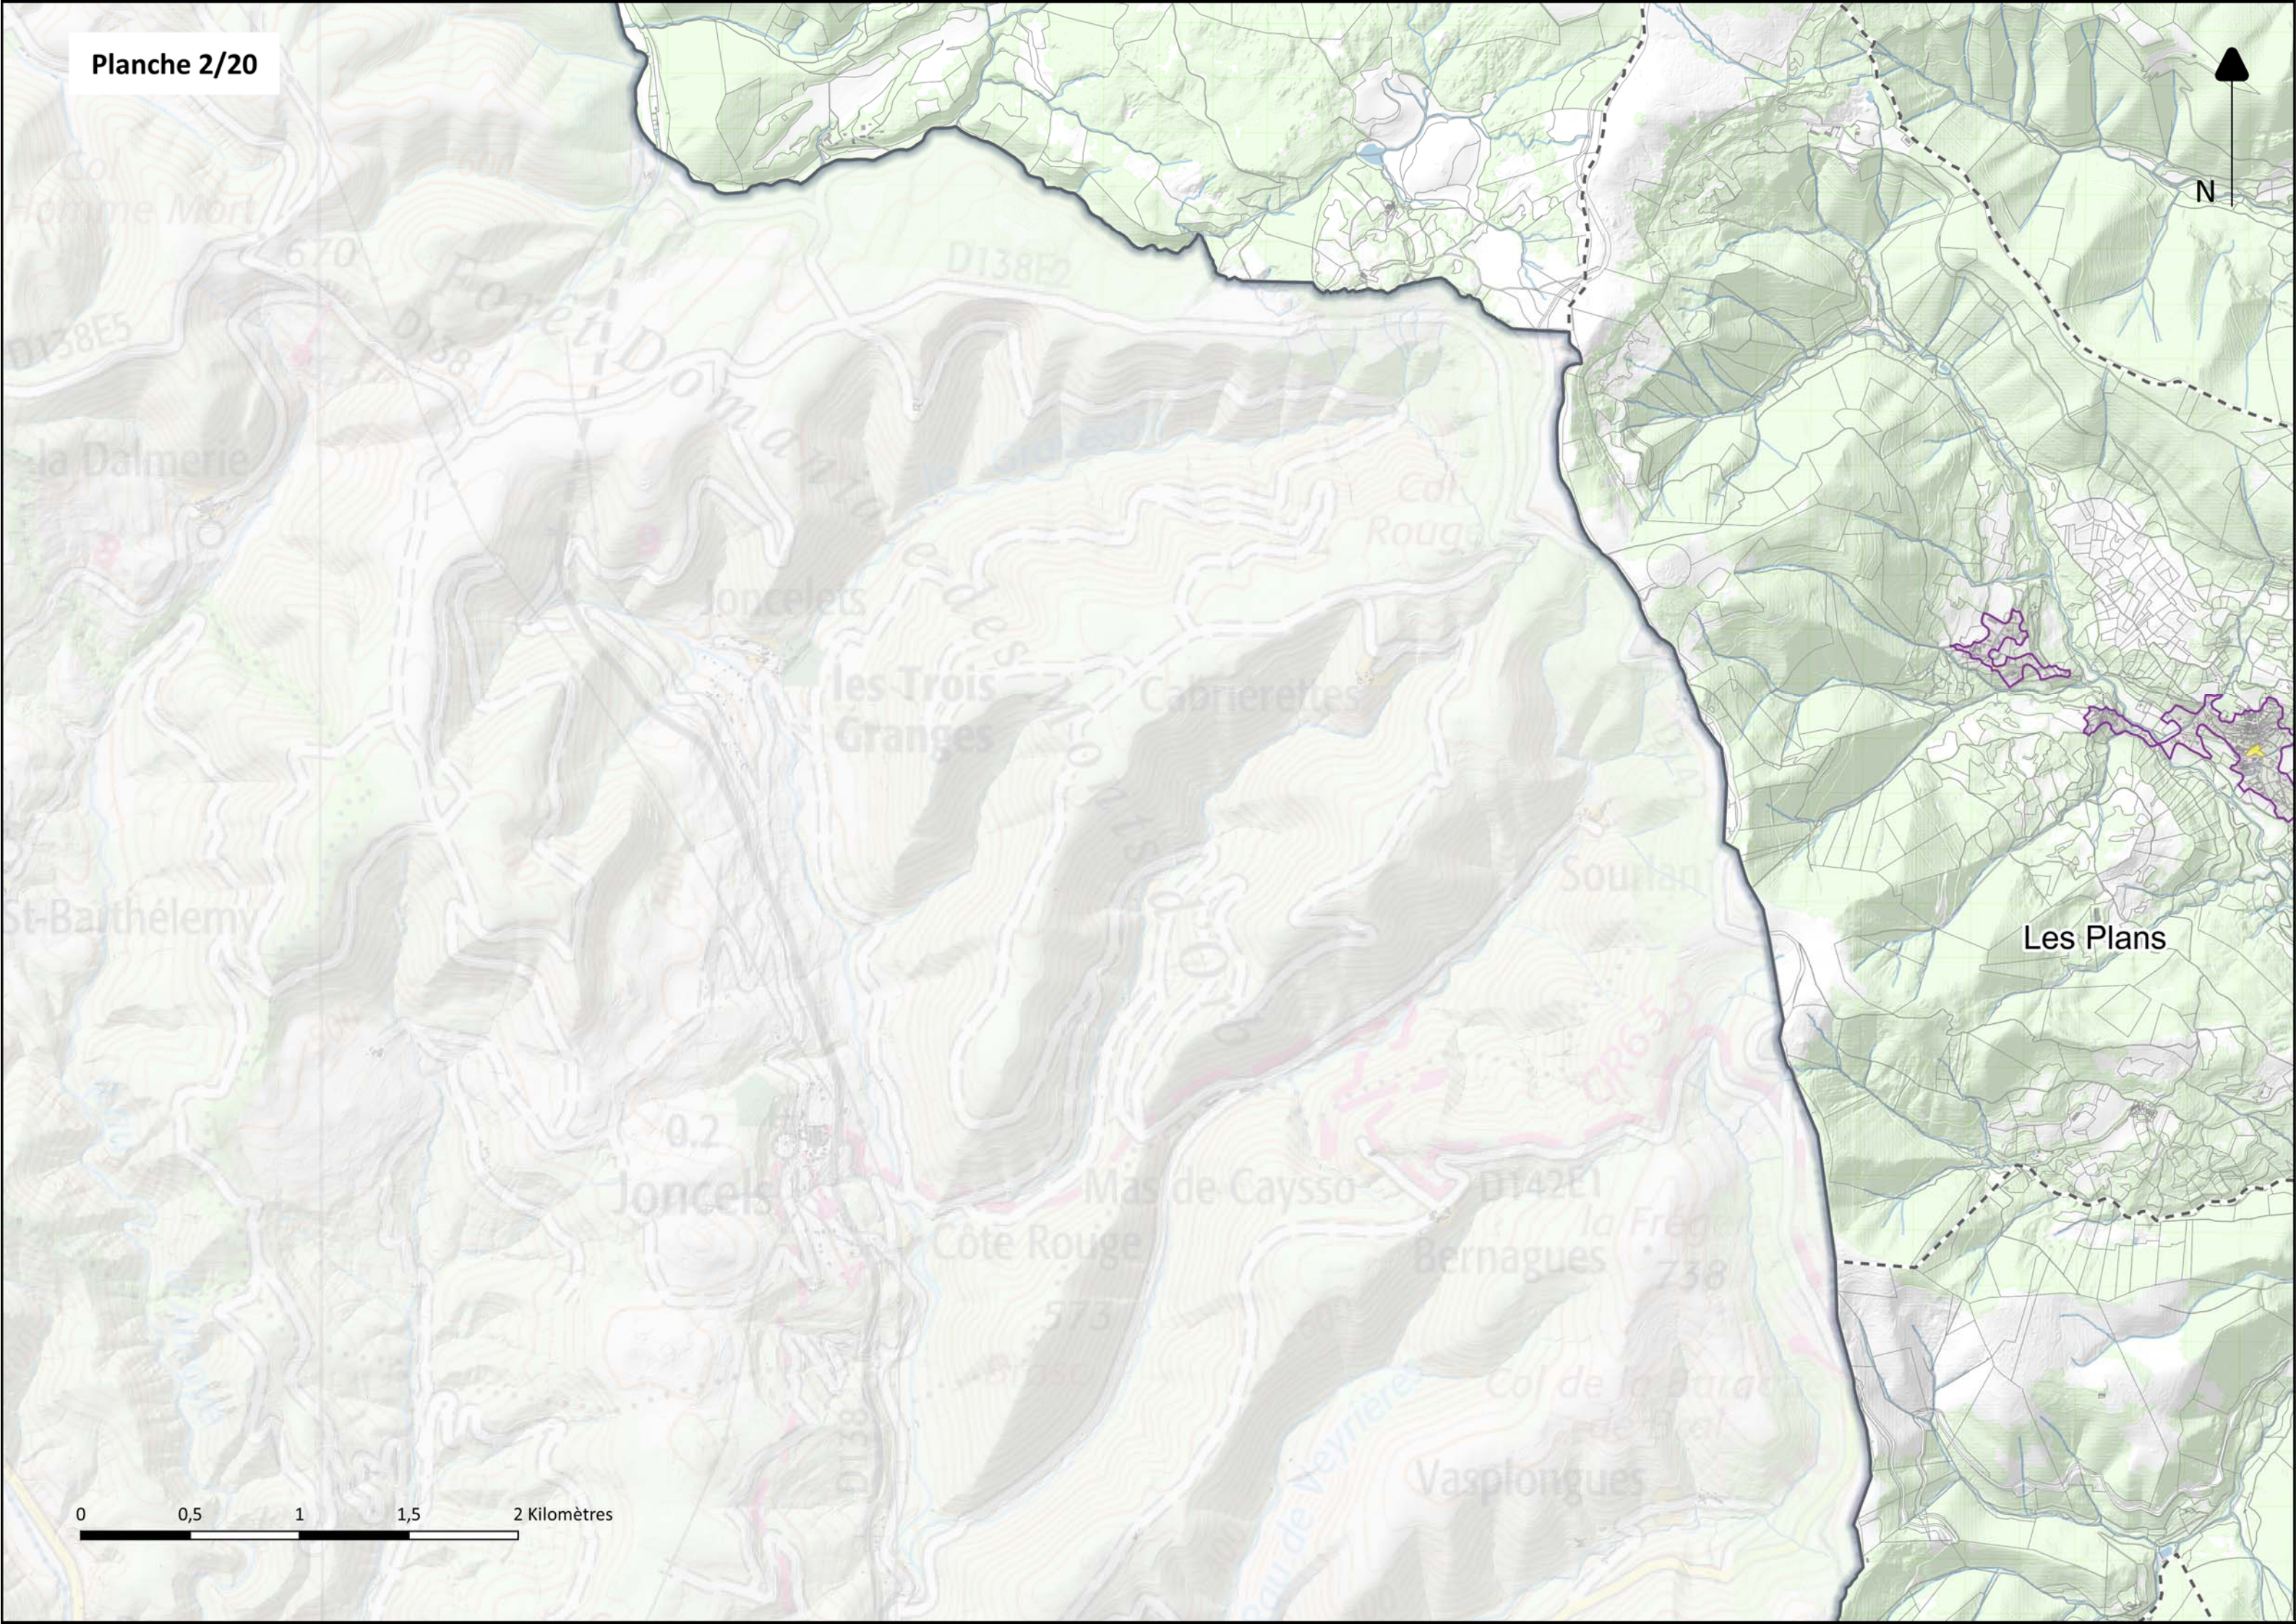

606

Mas Hugoenc

Romiguières

657

Caussareilles

Roqueredonde

0 0,5 1 1,5 2 Kilomètres

N

Ref. des Amis
de la Nature

Forêt Domaniale

de Jonès

0 0,5 1 1,5 2 Kilomètres

N

Remparts

Sorbs

Le Cros

Saint-Étienne
de-Gourgas

Fozières

Lodève

Soumont

Usclas
du-Bosc

0 0,5 1 1,5 2 Kilomètres

Olmet
et-Villecun

Le Puech

Le Pouget

0 0,5 1 1,5 2 Kilomètres

Aspiran

Tressan

Puilacher

Plaisan

Bélarga

Paulhan