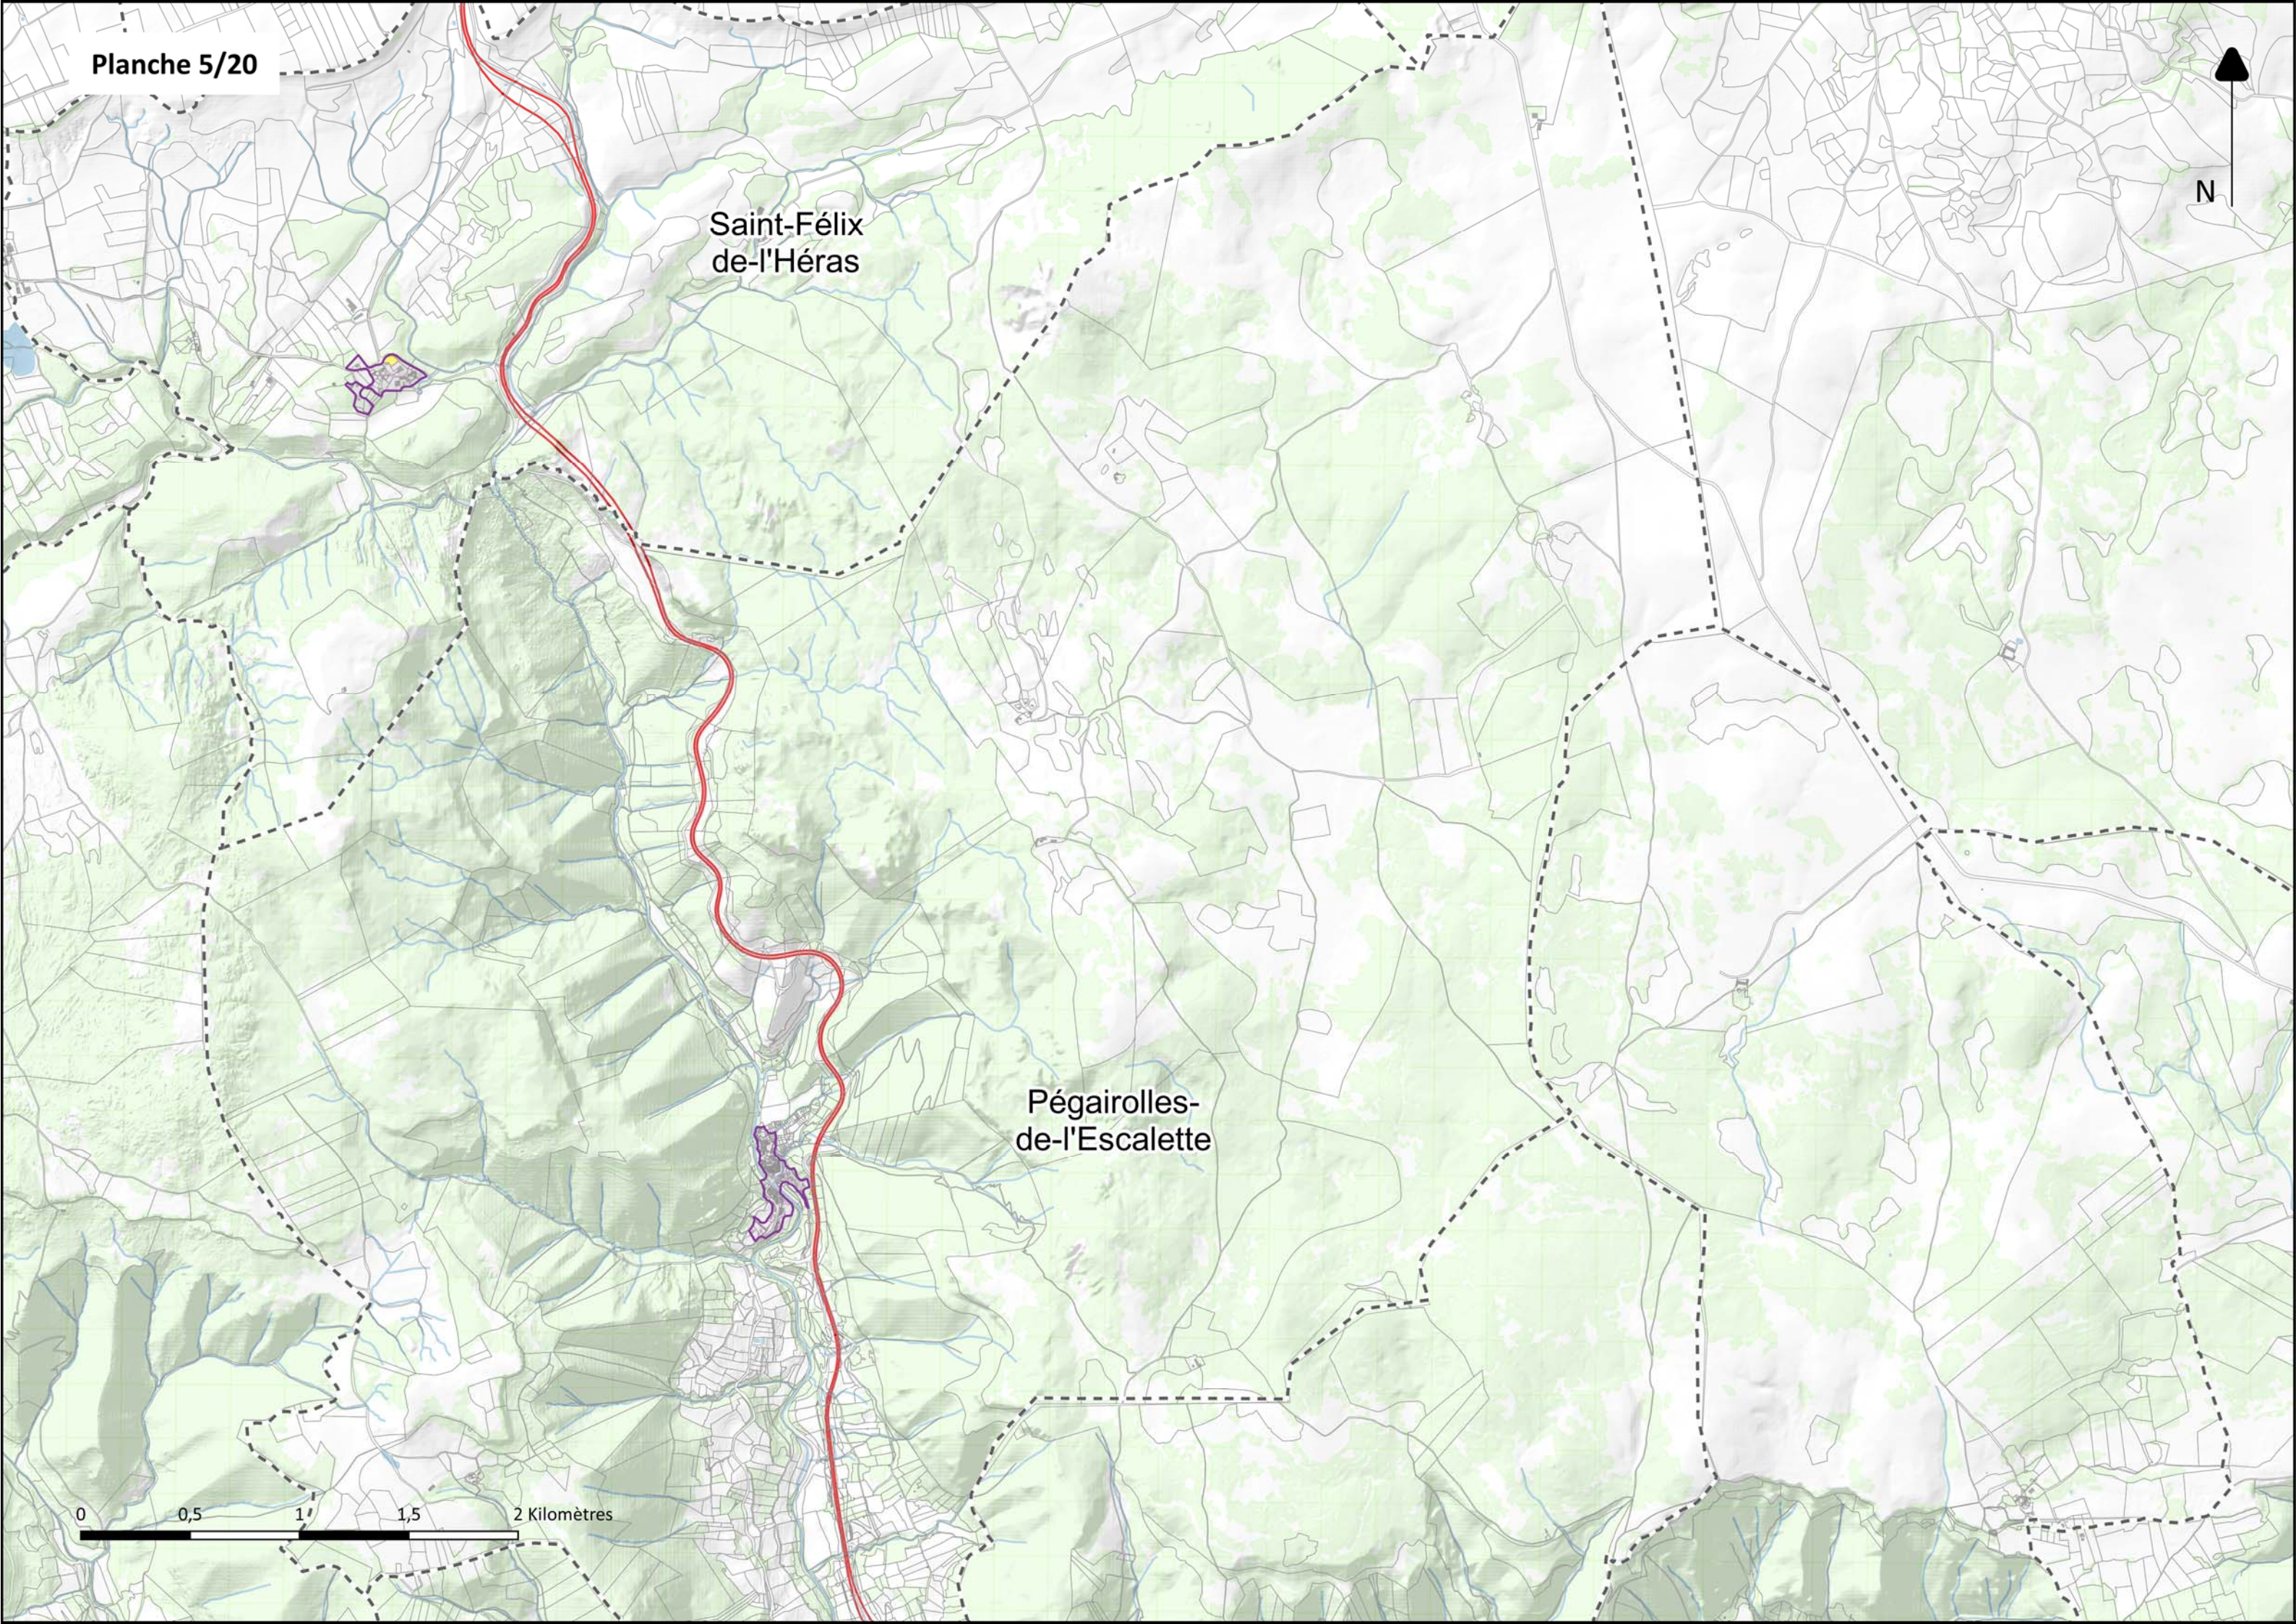

Ref. des Amis
de la Nature

Forêt Domaniale

de Jonès

0 0,5 1 1,5 2 Kilomètres

N

Remparts

Sorbs

Le Cros

Le Caylar

0 0,5 1 1,5 2 Kilomètres

N

Saint-Félix
de-l'Héras

Pégairolles-
de-l'Escalette

0 0,5 1 1,5 2 Kilomètres

Soubès

Poujols

Saint-Étienne
de-Gourgas

Fozières

Lodève

Soumont

Usclas
du-Bosc

0 0,5 1 1,5 2 Kilomètres

Olmet
et-Villecun

Le Puech

Le Pouget

0 0,5 1 1,5 2 Kilomètres

Aspiran

Tressan

Puilacher

Plaisan

Bélarga

Paulhan