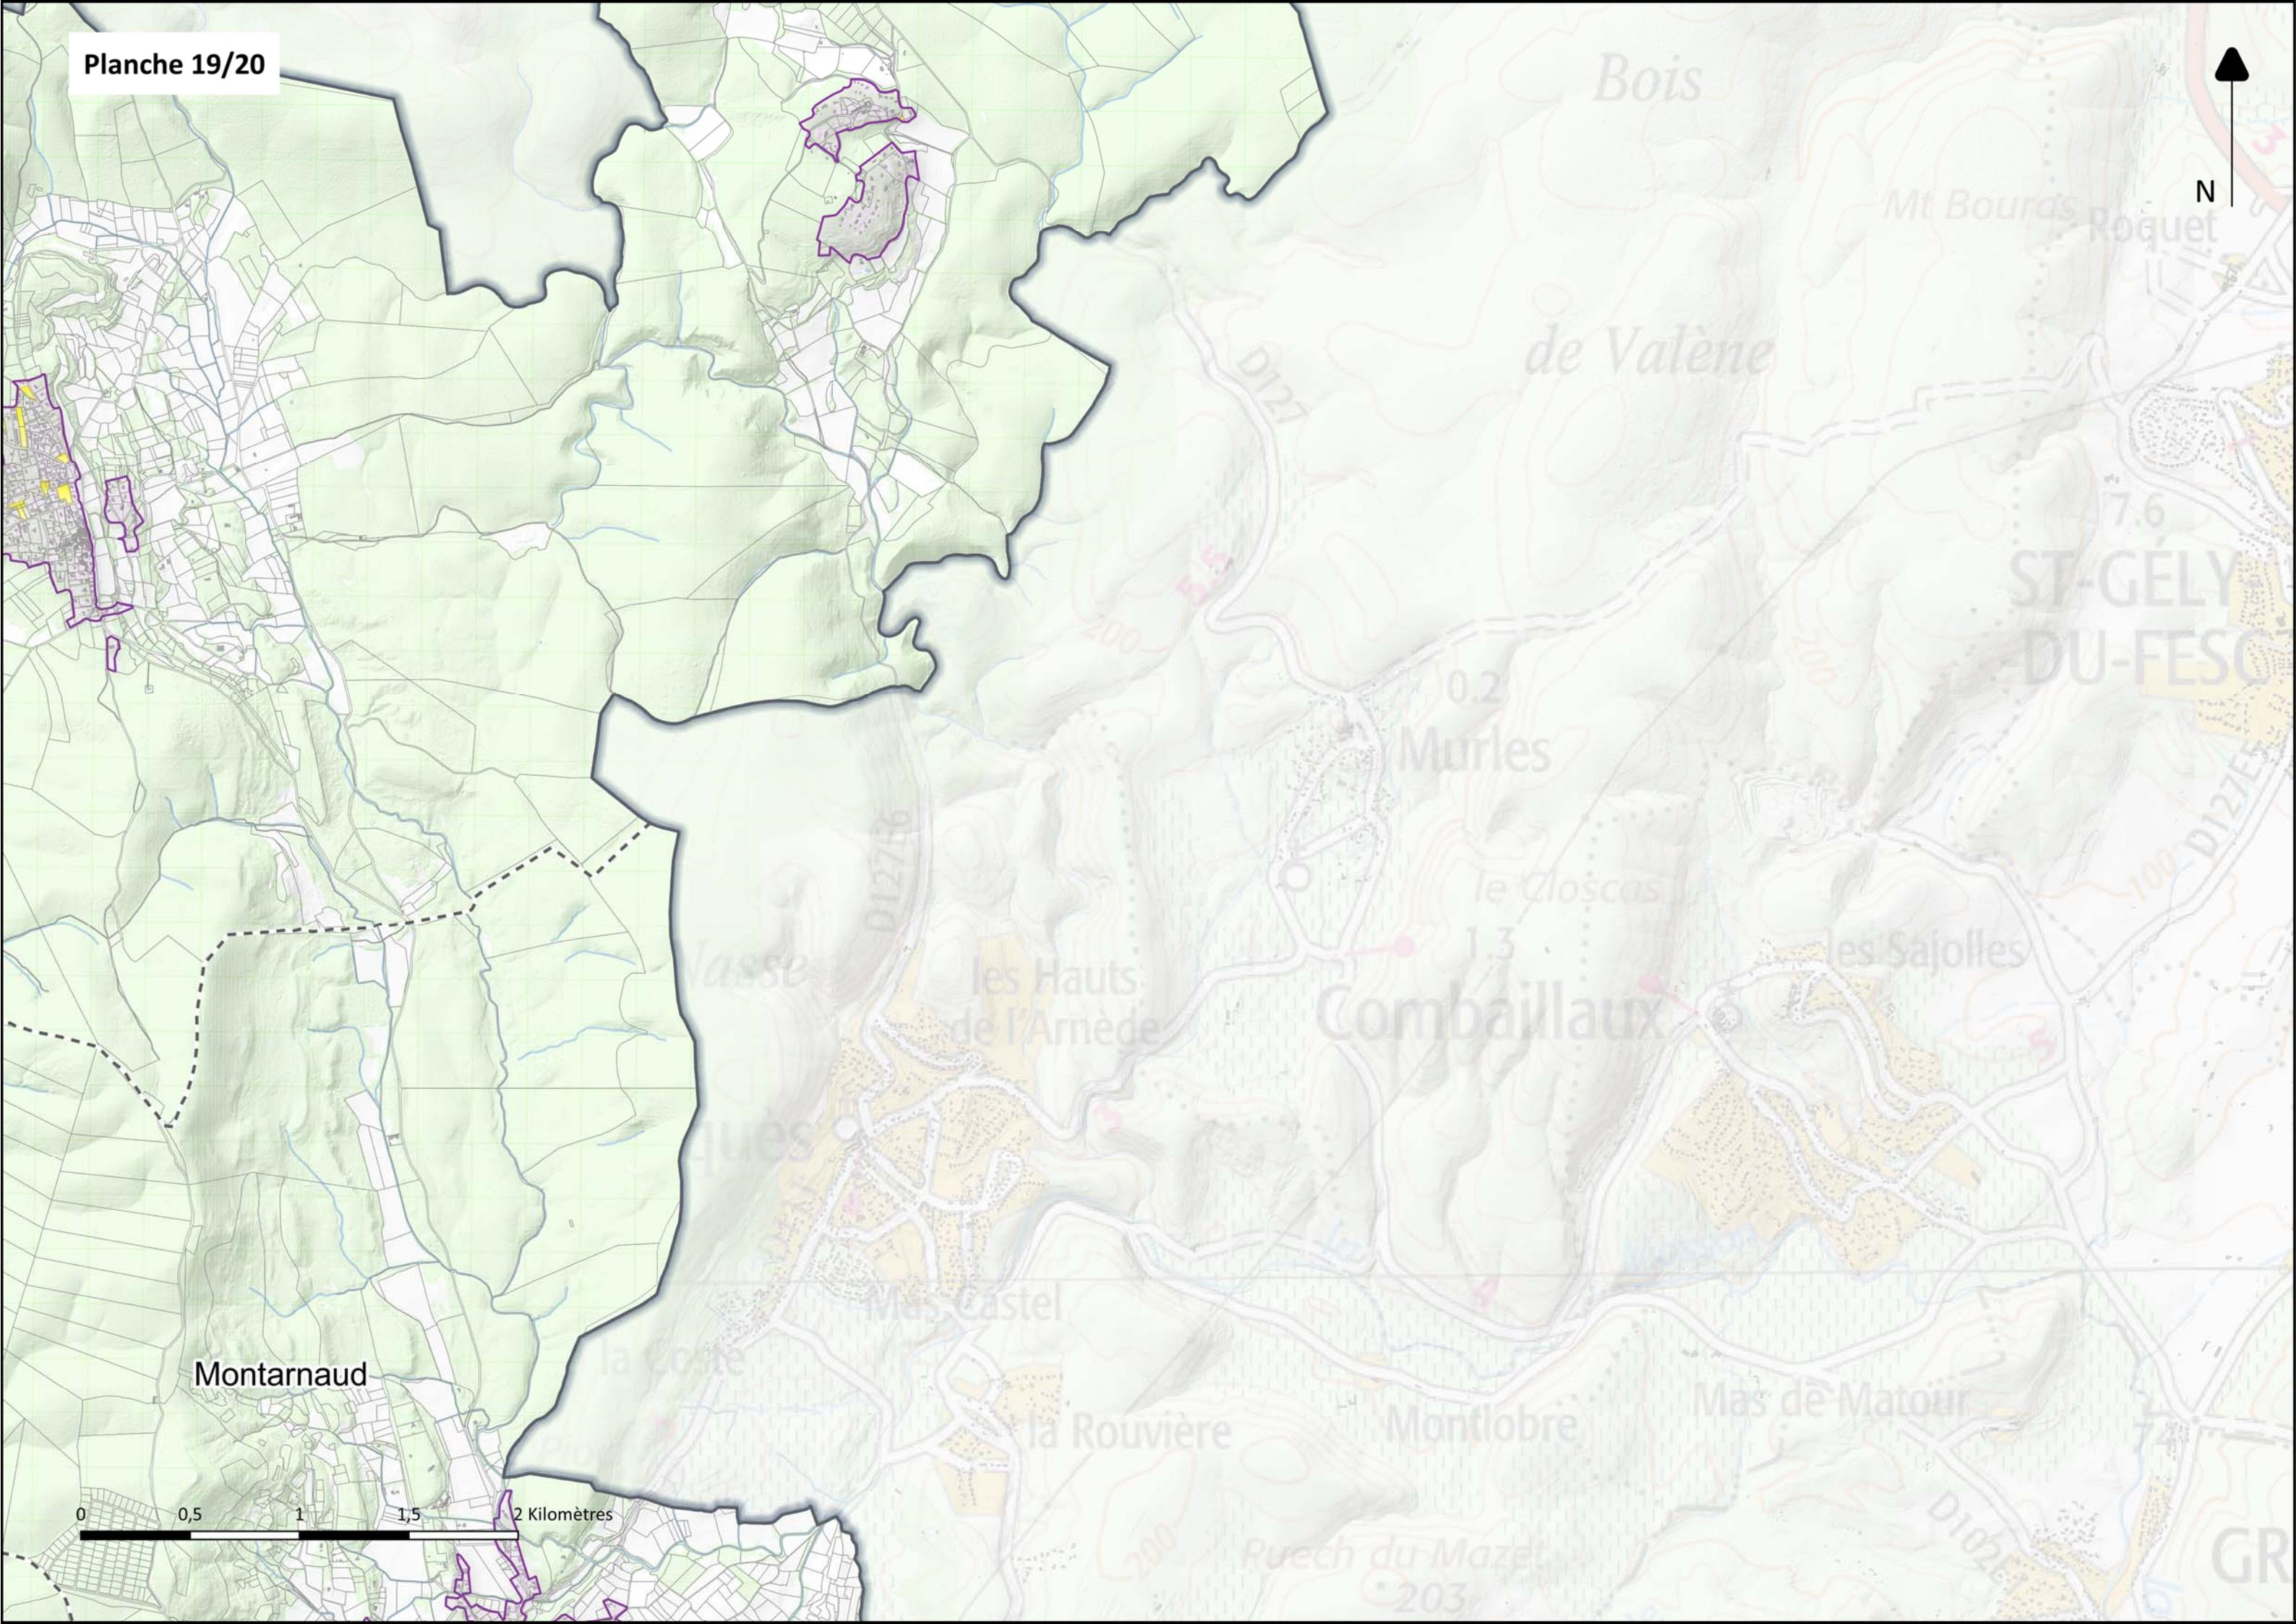

Le Pouget

0 0,5 1 1,5 2 Kilomètres

Aspiran

Tressan

Puilacher

Plaisan

Bélarga

Paulhan

Campagnan

Saint-Pargoire

Usclas
d'Hérault

0 0,5 1 1,5 2 Kilomètres

Merle

Combe
du Cer

Cognossou

Puéchabon

0 0,5 1 1,5 2 Kilomètres

Aniane

Argelliers

La Boissière

0 0,5 1 1,5 Kilomètres

Gignac

Saint-Bauzille
de-la-Sylve

Aumelas

0 0,5 1 1,5 2 Kilomètres

Vendémian

N

Mas d'Antonè

Lac de Lolivet

Robinson

0 0,5 1 1,5 2 Kilomètres

Bois