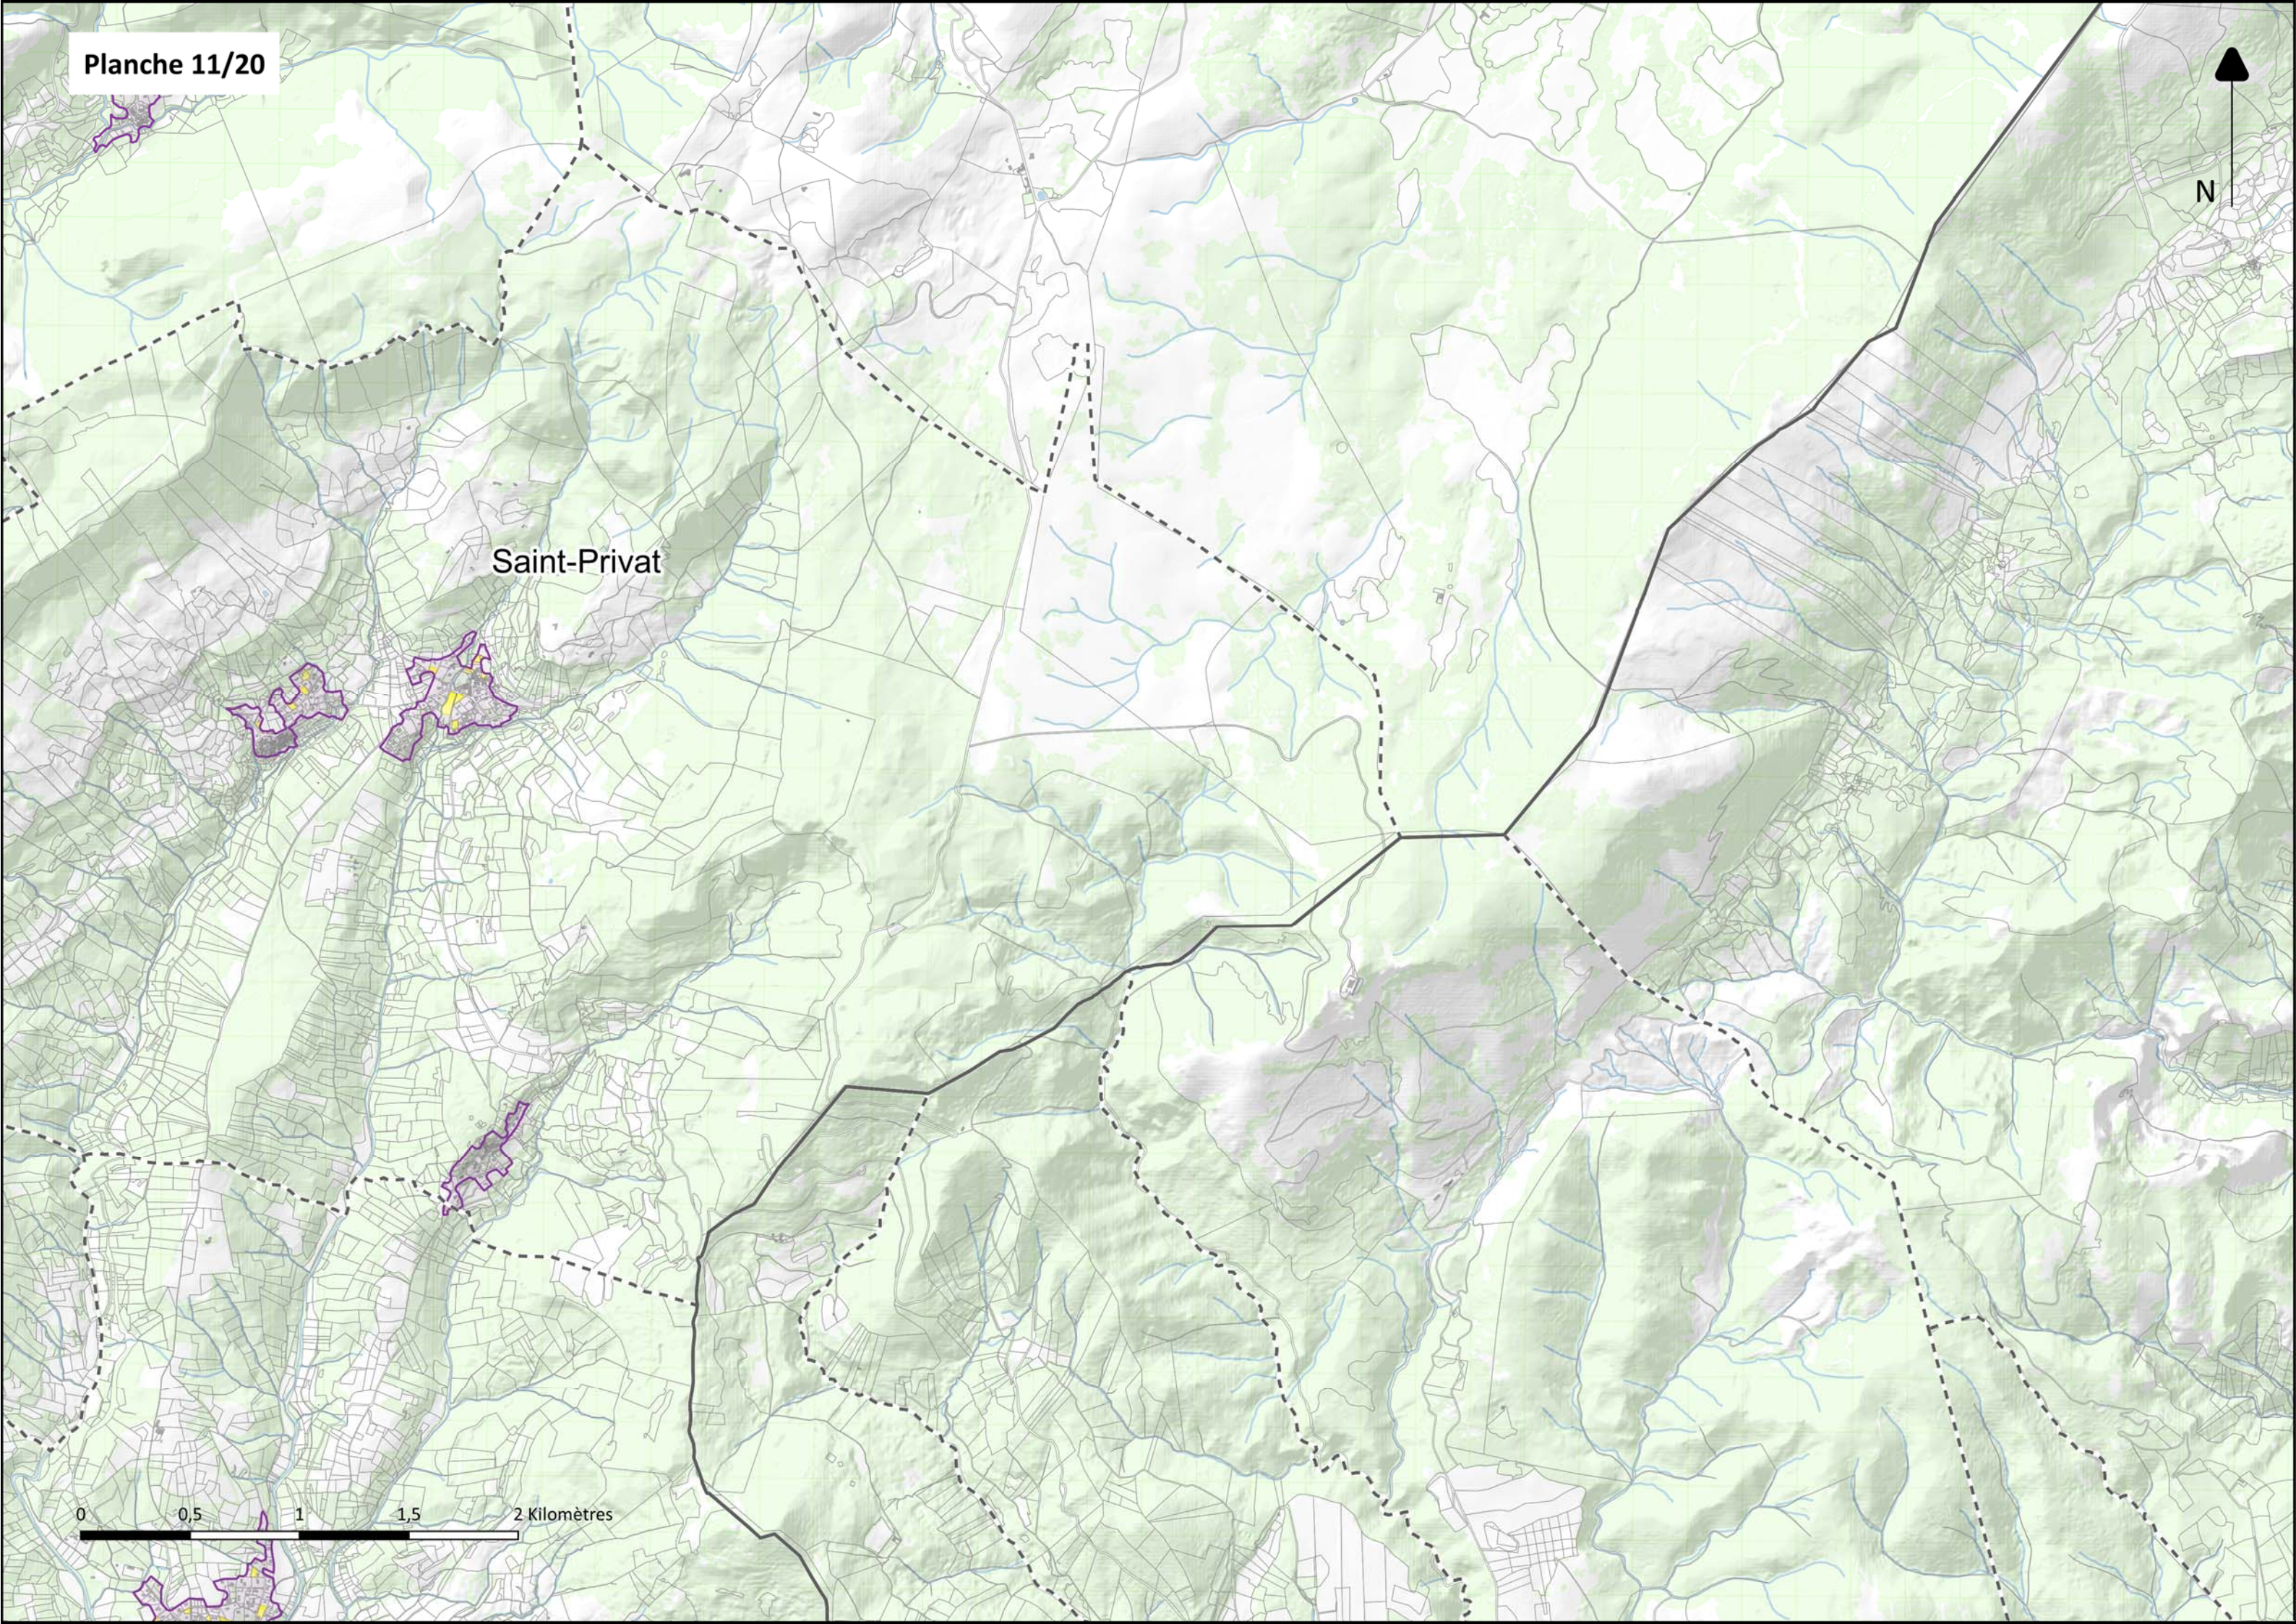

Saint-Étienne
de-Gourgas

Fozières

Lodève

Soumont

Usclas
du-Bosc

0 0,5 1 1,5 2 Kilomètres

Olmet
et-Villecun

Le Puech

Néffies

0 0,5 1 1,5 2 Kilomètres

Saint-Maurice-Navacelles

Saint-Pierre
de-la-Fage

La Vacquerie-et
Saint-Martin-de-Castries

0 0,5 1 1,5 2 Kilomètres

Saint-Privat

0 0,5 1 1,5 2 Kilomètres

Saint-Jean
de-la-Blaquière

Arboras

Montpeyroux

Saint-Saturnin
de-Lucian

Saint-
Guiraud

Jonquières

Saint-
Félix
de-Lodez

Saint-André
de-Sangonis

Le Pouget

0 0,5 1 1,5 2 Kilomètres

Aspiran

Tressan

Puilacher

Plaisan

Bélarga

Paulhan