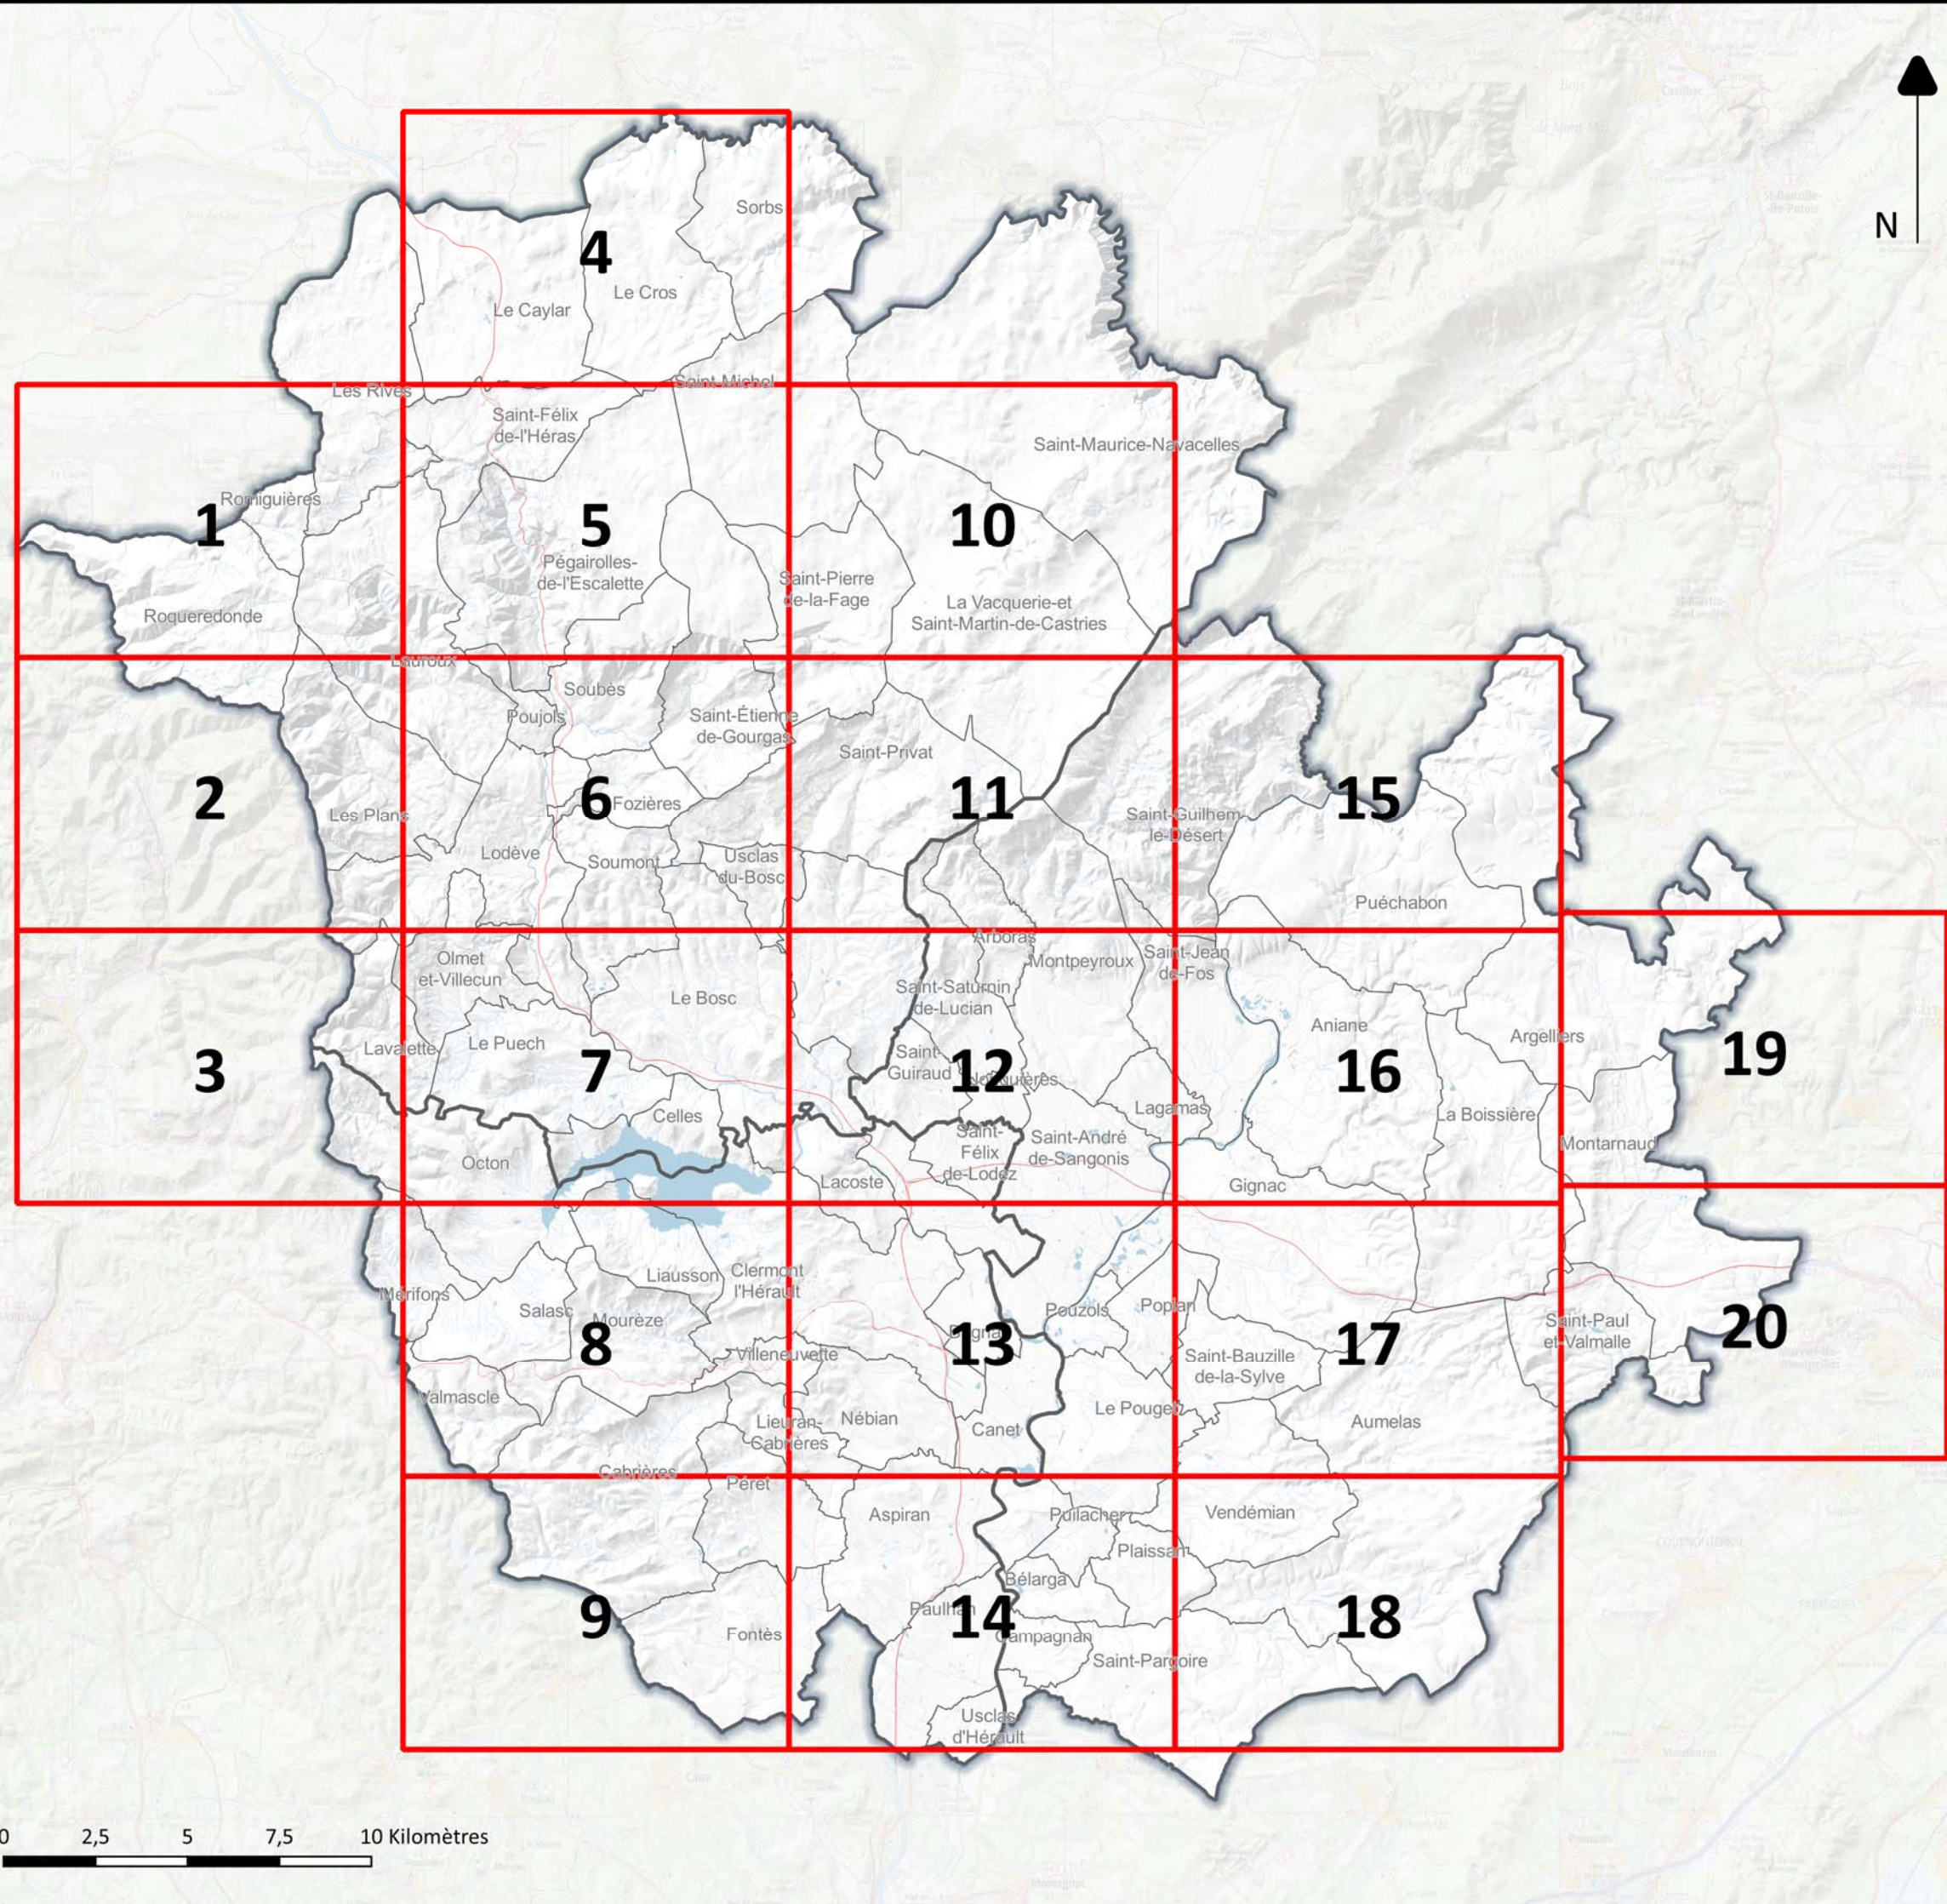

SCOT Pays Coeur d'Hérault
Planche d'assemblage
Atlas du potentiel foncier

Légende de l'atlas

Planches numérotées

Etude du potentiel foncier

Enveloppes urbaines 2020

Gisement disponible

Limites administratives

Limite des EPCI

Limites communales