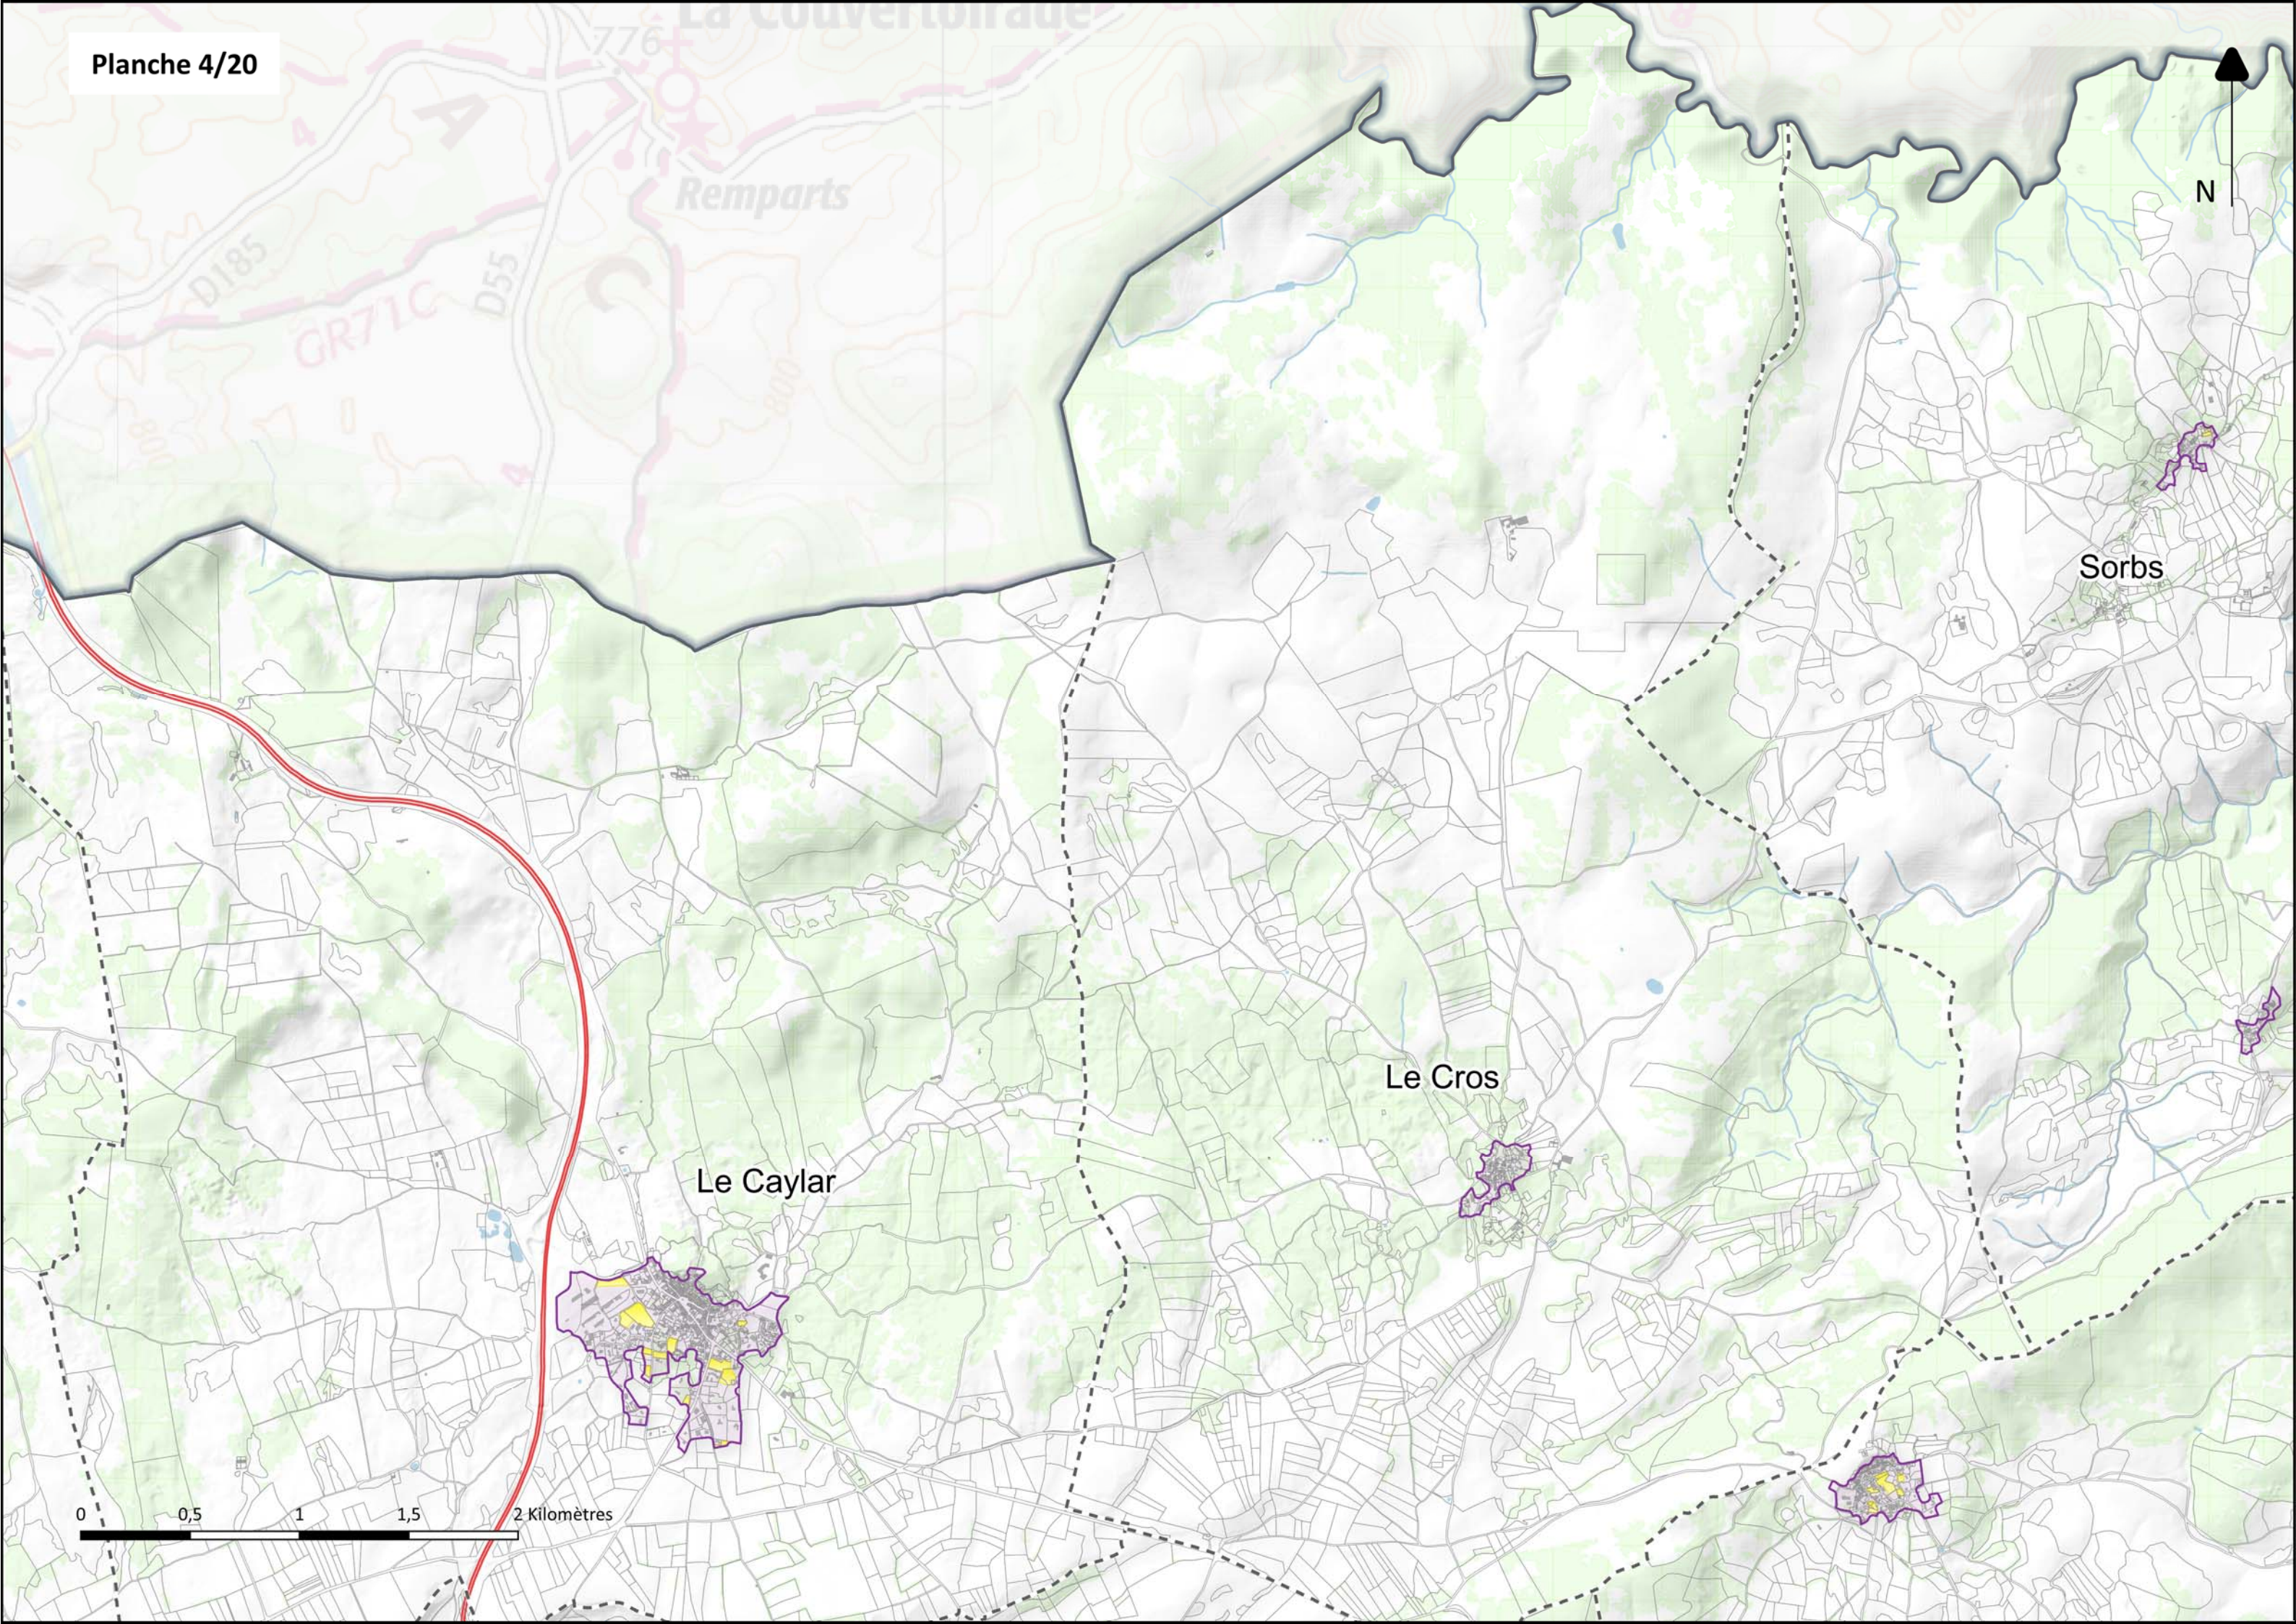

606

Mas Hugoenc

Romiguières

657

Caussareilles

Roqueredonde

0 0,5 1 1,5 2 Kilomètres

N

Ref. des Amis
de la Nature

Forêt Domaniale

de Jonès

0 0,5 1 1,5 2 Kilomètres

N

Remparts

Sorbs

Le Cros

Le Caylar

0 0,5 1 1,5 2 Kilomètres

N

Saint-Félix
de-l'Héras

Pégairolles-
de-l'Escalette

0 0,5 1 1,5 2 Kilomètres

Soubès

Poujols

Saint-Étienne
de-Gourgas

Fozières

Lodève

Soumont

Usclas
du-Bosc

0 0,5 1 1,5 2 Kilomètres

Olmet
et-Villecun

Le Puech