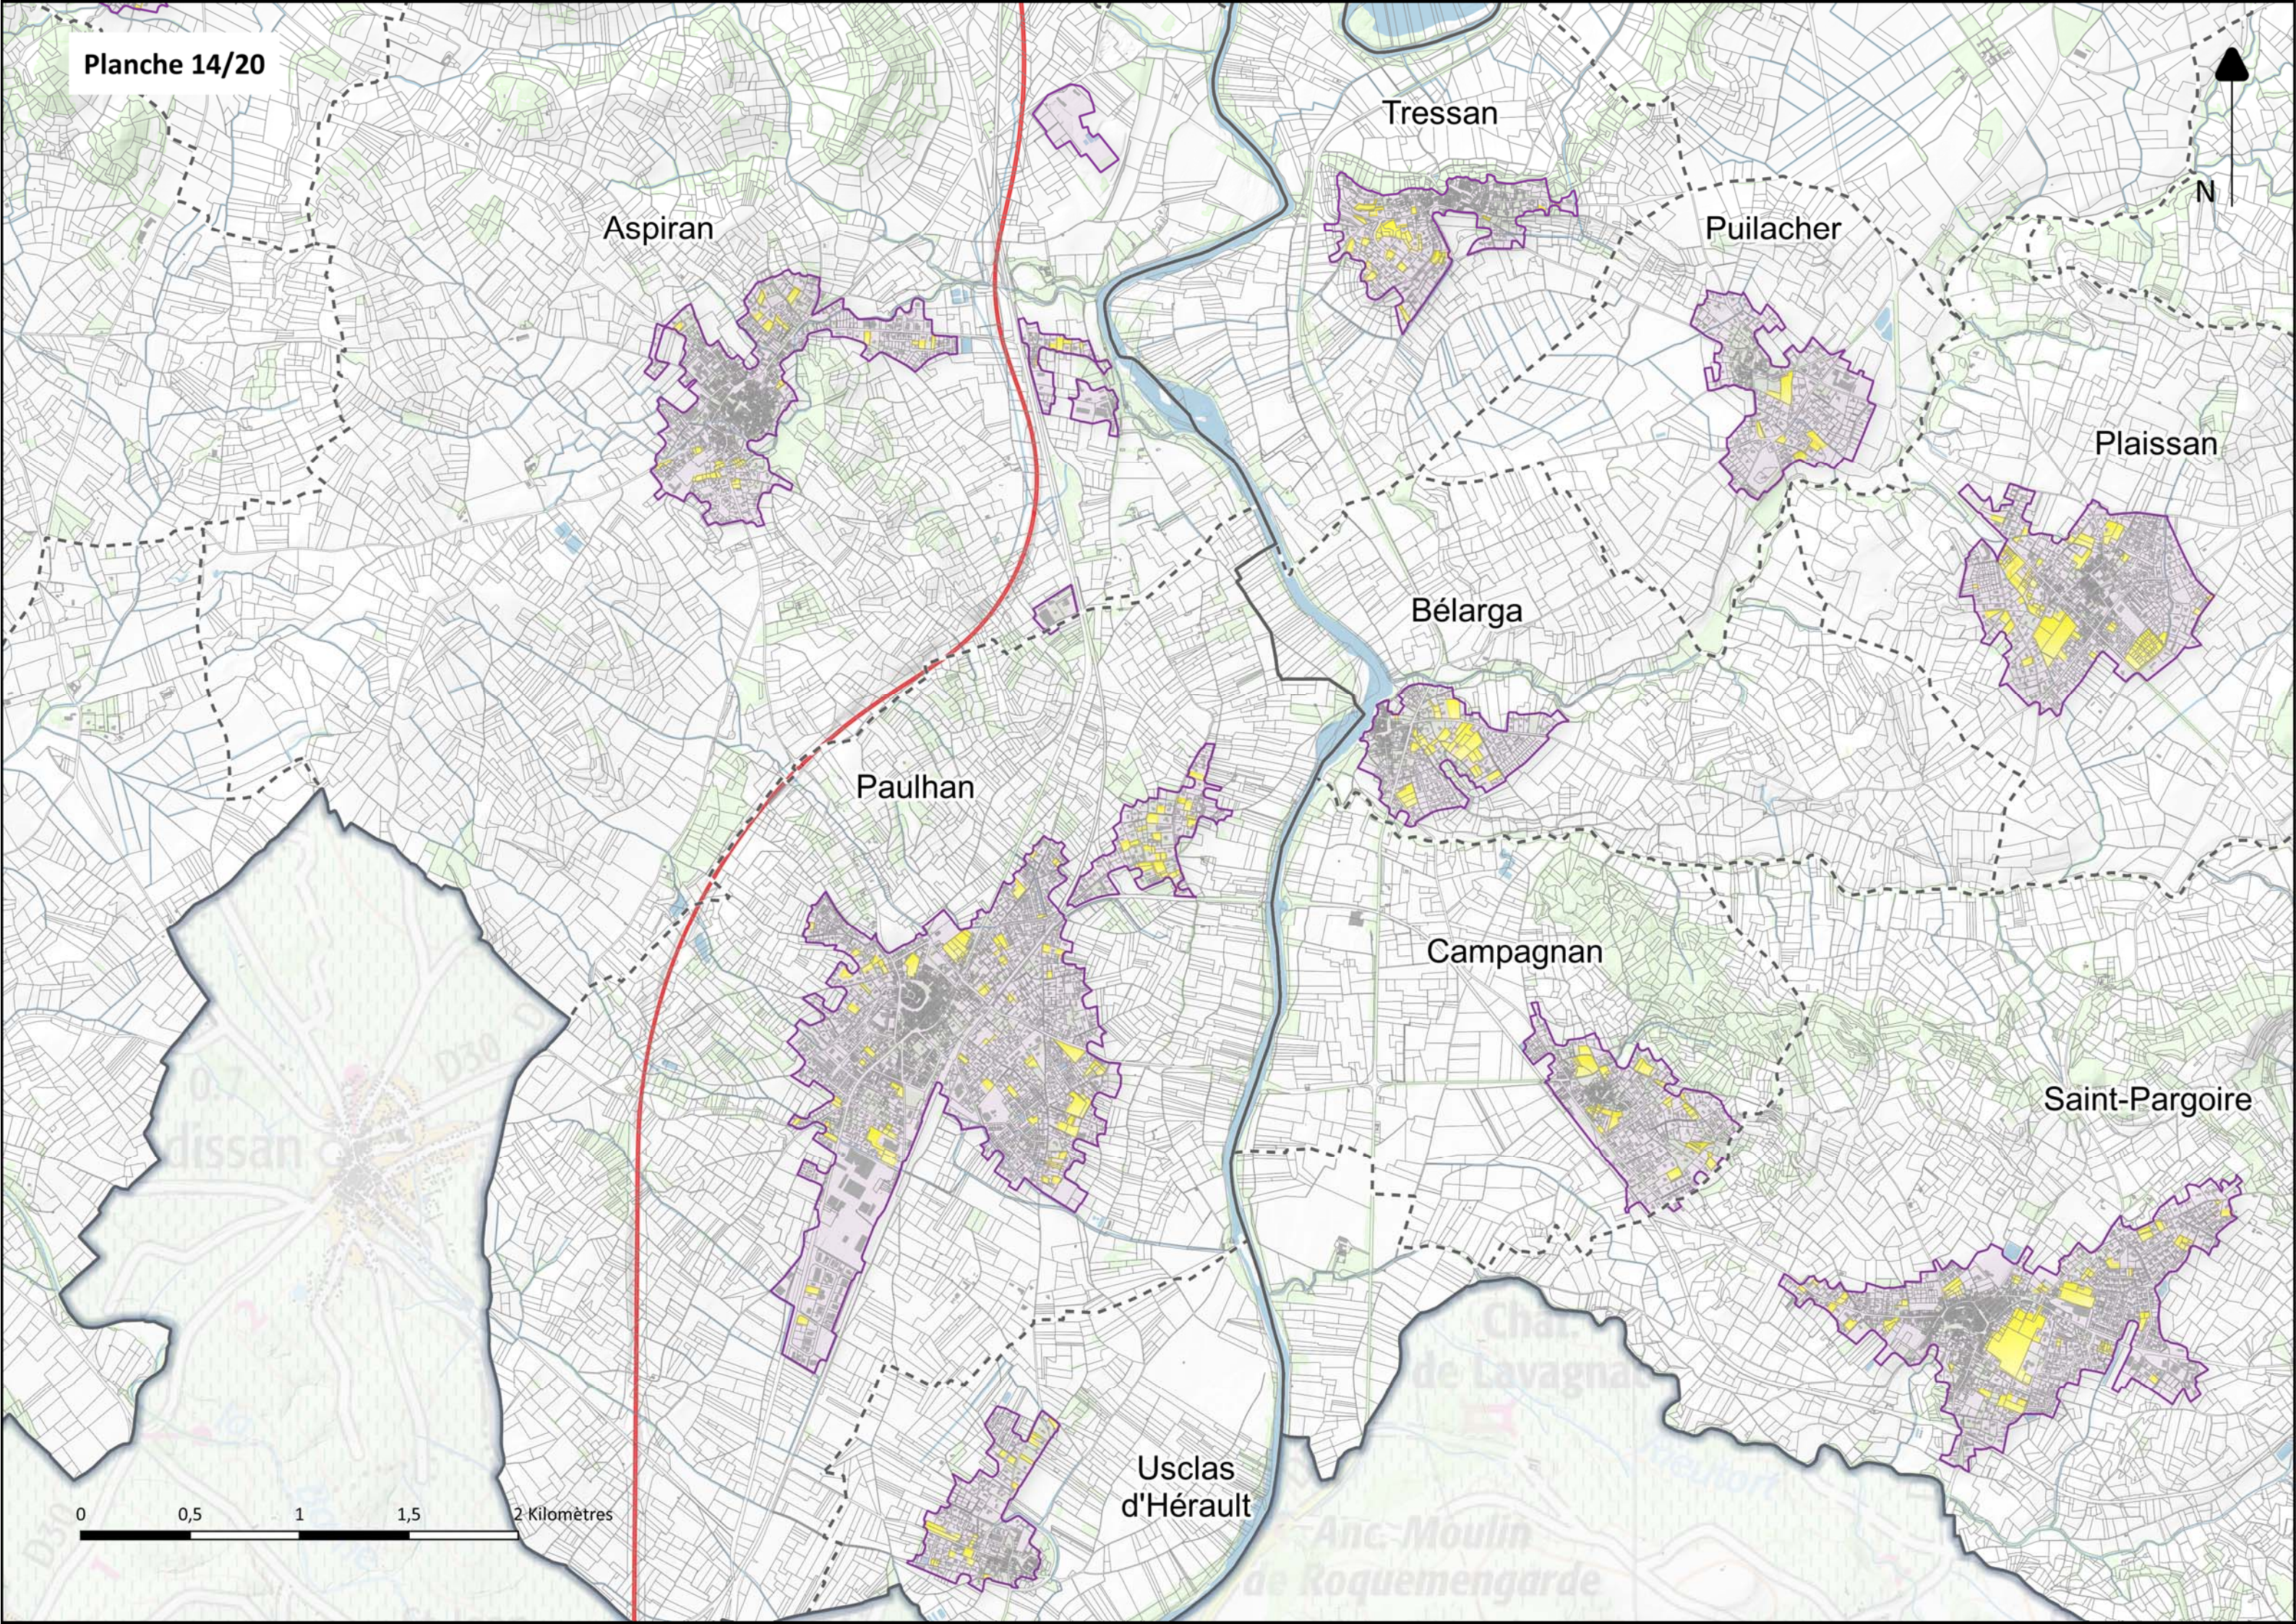

Ceyras

Lacoste

0 0,5 1 1,5 2 Kilomètres

N

Brignac

Pouzols

Nébian

Canet

Le Pouget

0 0,5 1 1,5 2 Kilomètres

Aspiran

Tressan

Puilacher

Plaisan

Bélarga

Paulhan

Campagnan

Saint-Pargoire

Usclas
d'Hérault

0 0,5 1 1,5 2 Kilomètres

Merle

Combe
du Cer

Cognossou

Puéchabon

0 0,5 1 1,5 2 Kilomètres

Aniane

Argelliers

La Boissière

0 0,5 1 1,5 Kilomètres

Gignac

Saint-Bauzille
de-la-Sylve

Aumelas