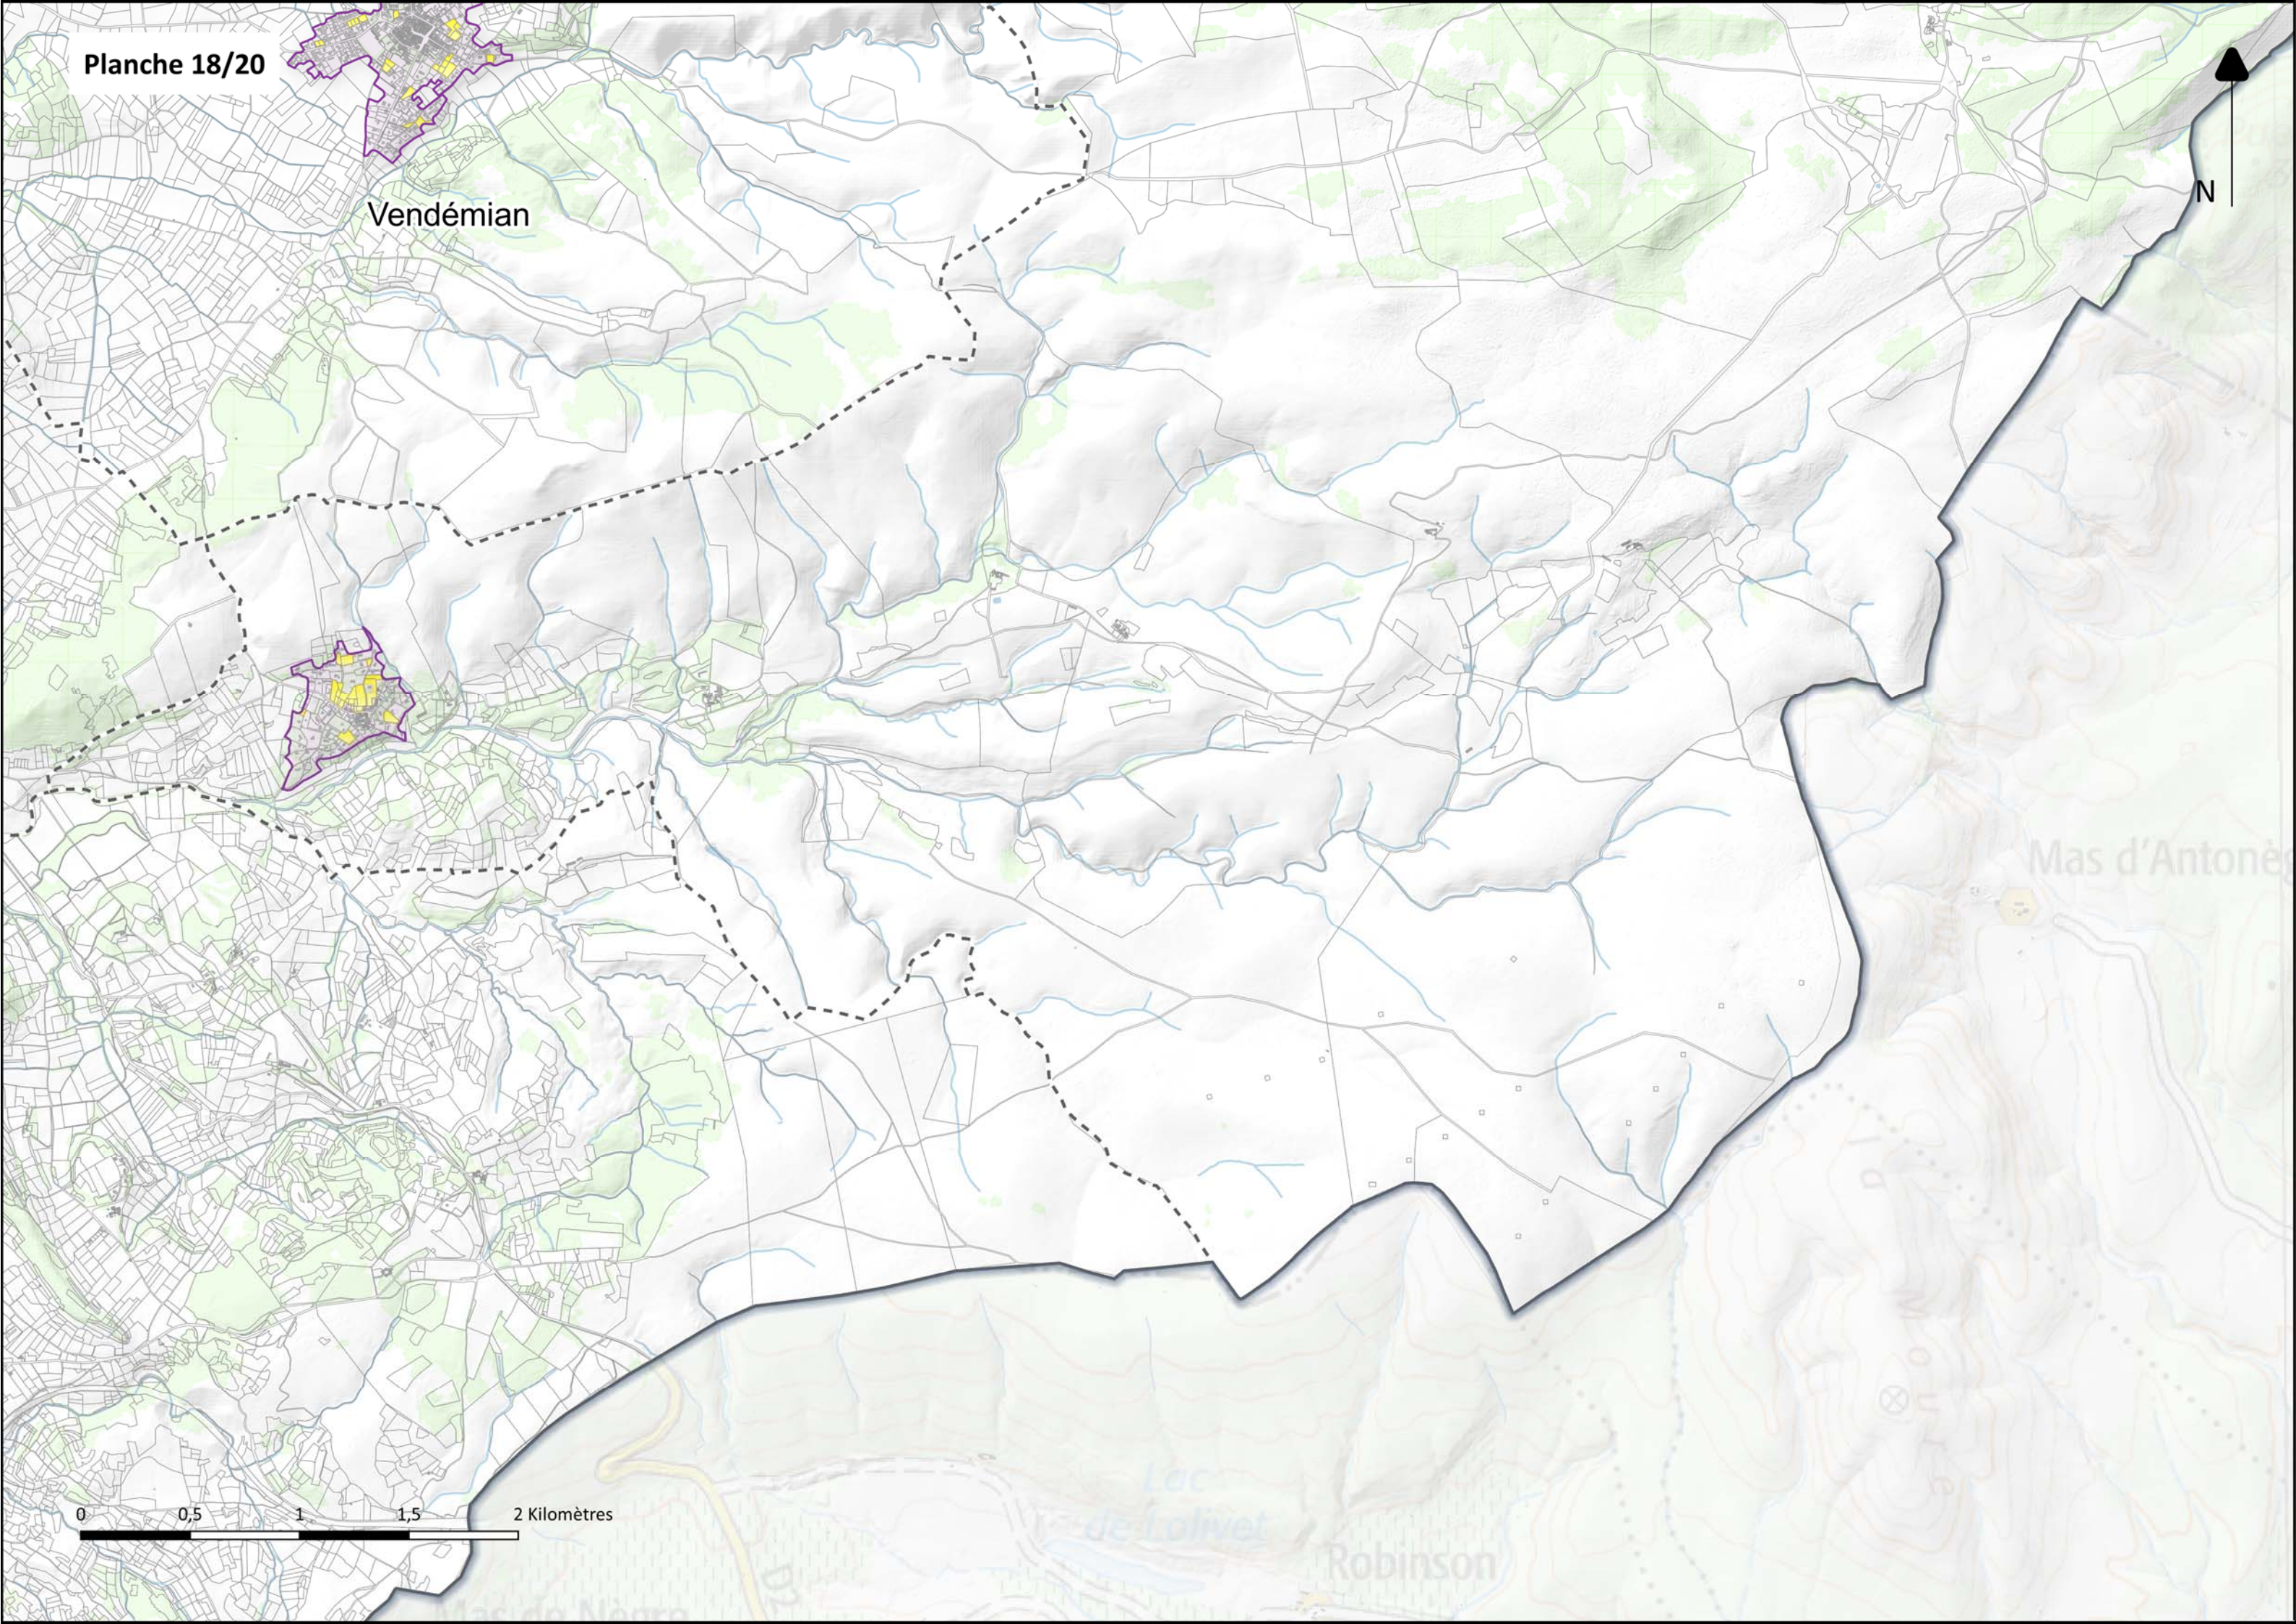

Le Pouget

0 0,5 1 1,5 2 Kilomètres

Aspiran

Tressan

Puilacher

Plaisan

Bélarga

Paulhan

Campagnan

Saint-Pargoire

Usclas
d'Hérault

0 0,5 1 1,5 2 Kilomètres

Merle

Combe
du Cer

Cognossou

Puéchabon

0 0,5 1 1,5 2 Kilomètres

Aniane

Argelliers

La Boissière

0 0,5 1 1,5 Kilomètres

Gignac

Saint-Bauzille
de-la-Sylve

Aumelas

0 0,5 1 1,5 2 Kilomètres

Vendémian

N

Mas d'Antonè

Lac de Lolivet

Robinson

0 0,5 1 1,5 2 Kilomètres

Bois