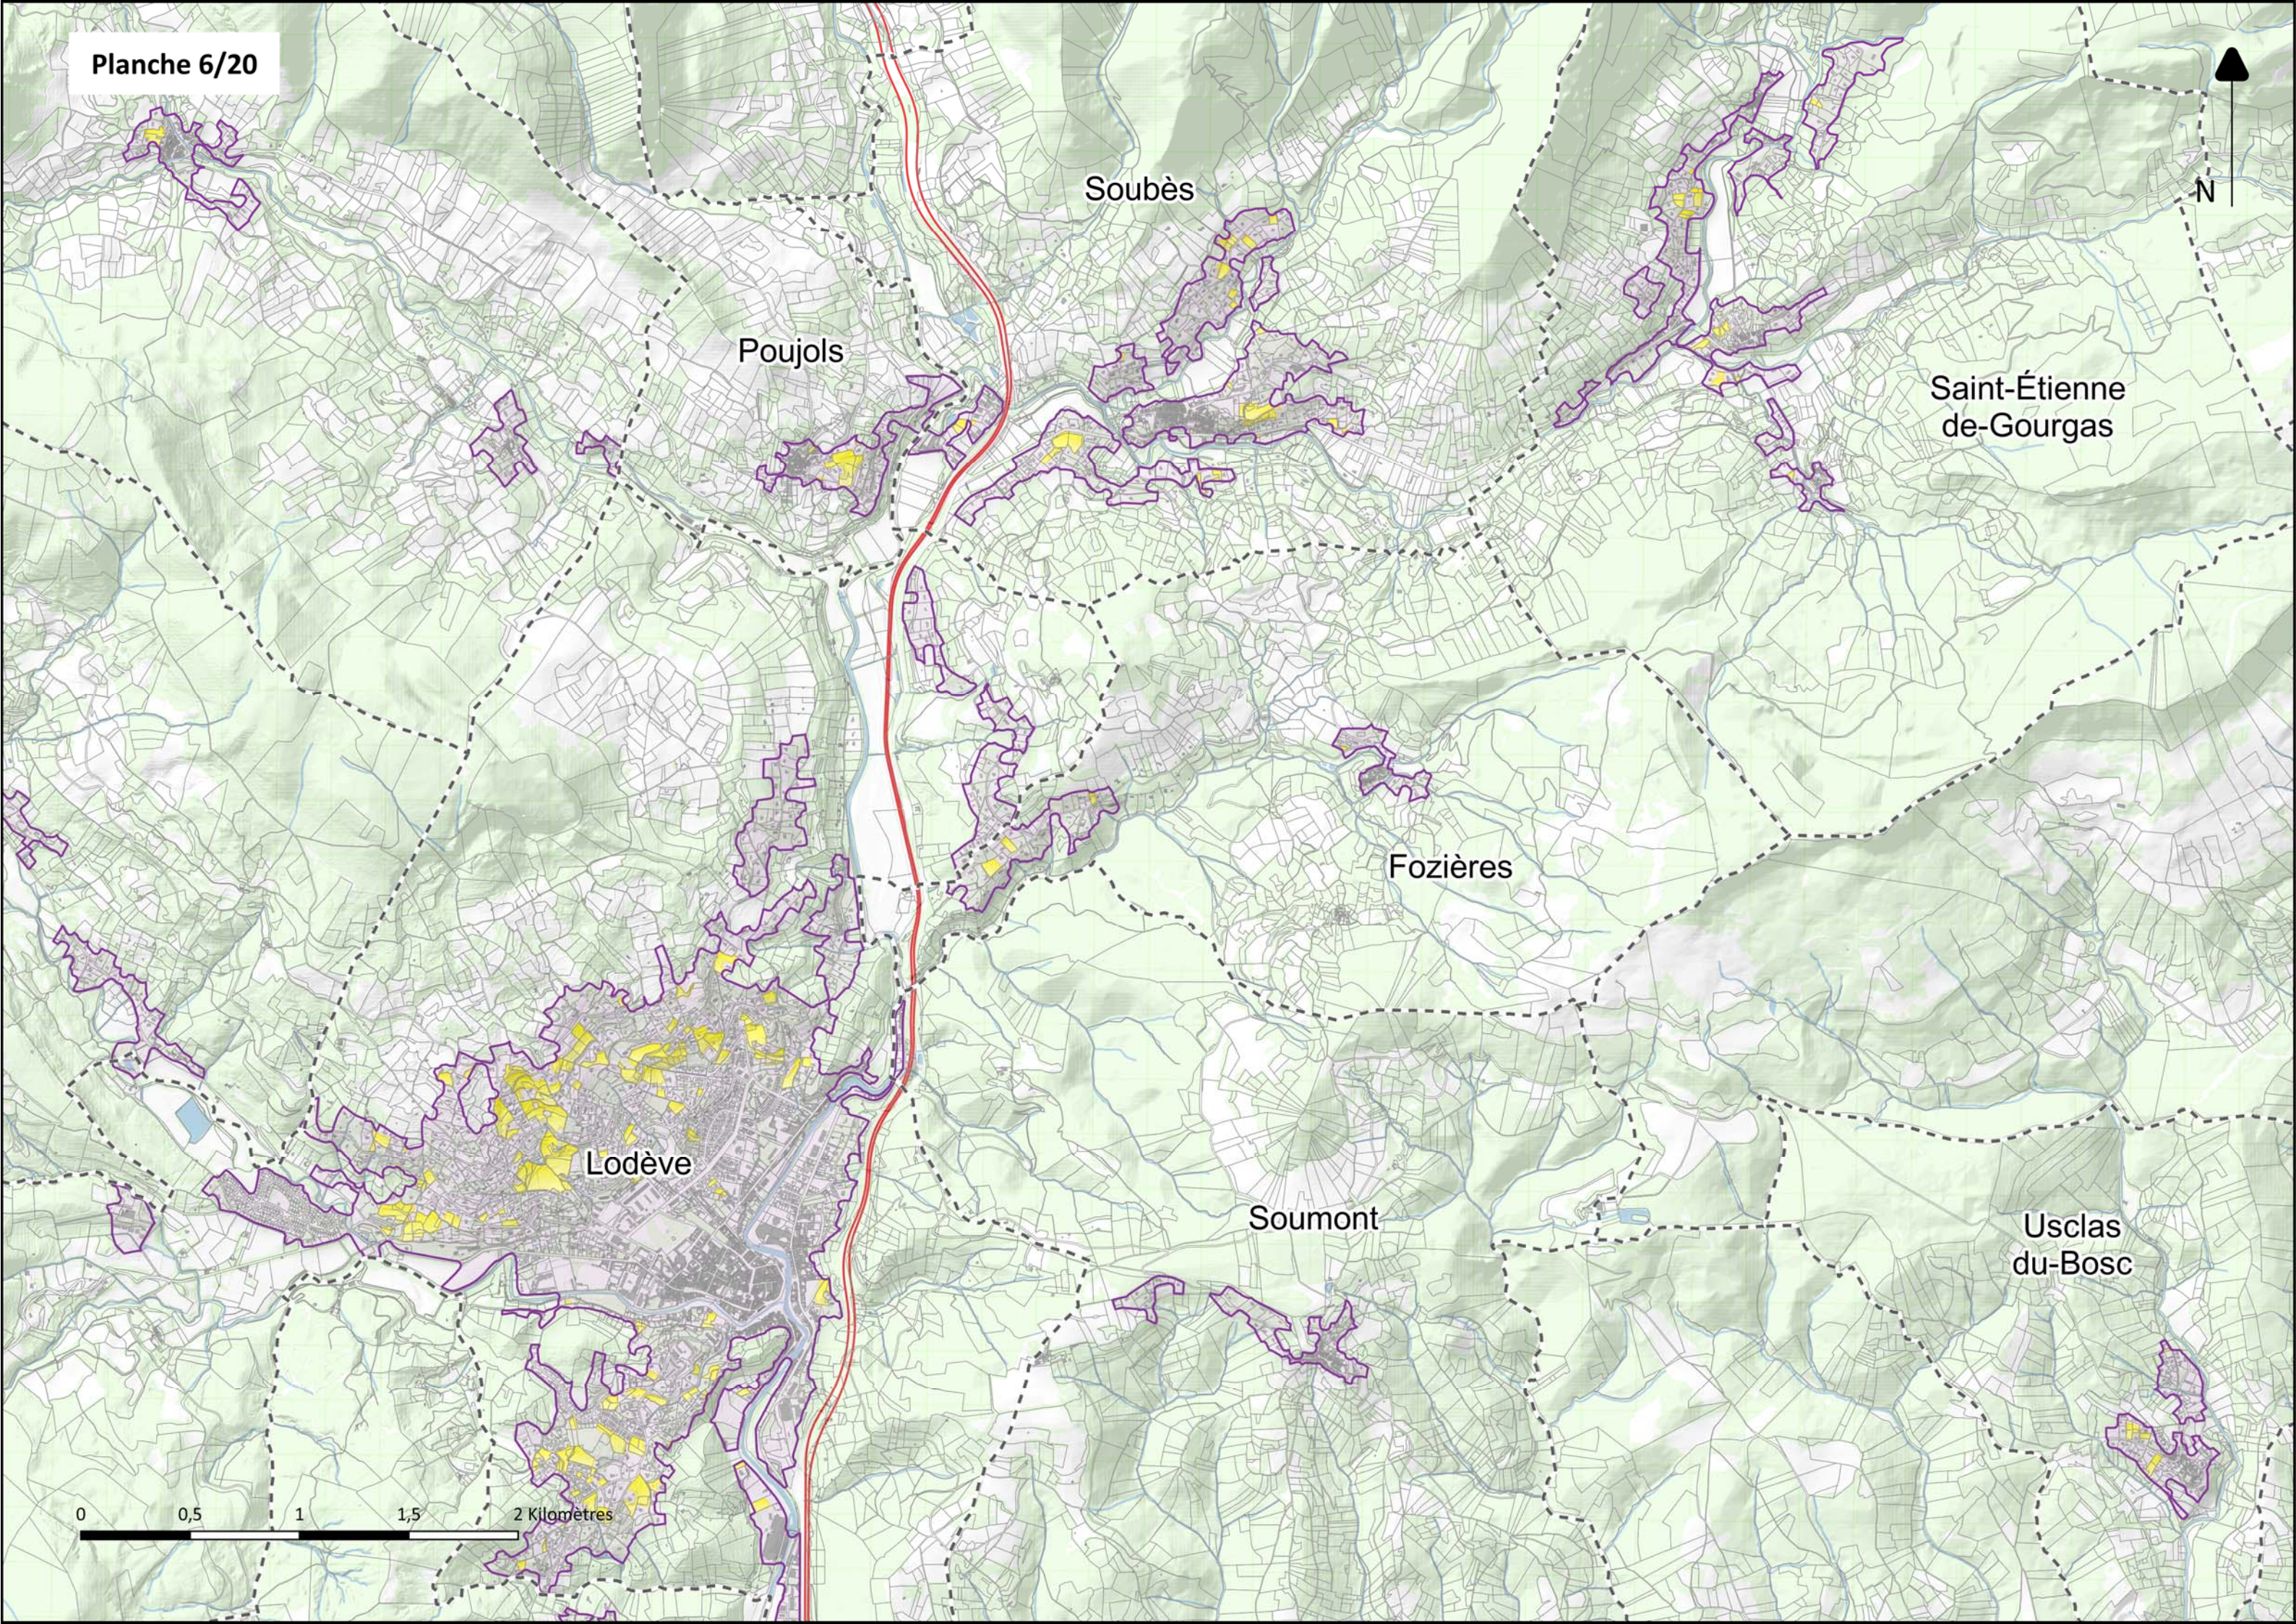

Ref. des Amis
de la Nature

Forêt Domaniale

de Jonès

0 0,5 1 1,5 2 Kilomètres

N

Remparts

Sorbs

Le Cros

Le Caylar

0 0,5 1 1,5 2 Kilomètres

N

Saint-Félix
de-l'Héras

Pégairolles-
de-l'Escalette

0 0,5 1 1,5 2 Kilomètres

Soubès

Poujols

Saint-Étienne
de-Gourgas

Fozières

Lodève

Soumont

Usclas
du-Bosc

0 0,5 1 1,5 2 Kilomètres

Olmet
et-Villecun

Le Puech

Le Pouget

0 0,5 1 1,5 2 Kilomètres

Aspiran

Tressan

Puilacher

Plaisan

Bélarga

Paulhan