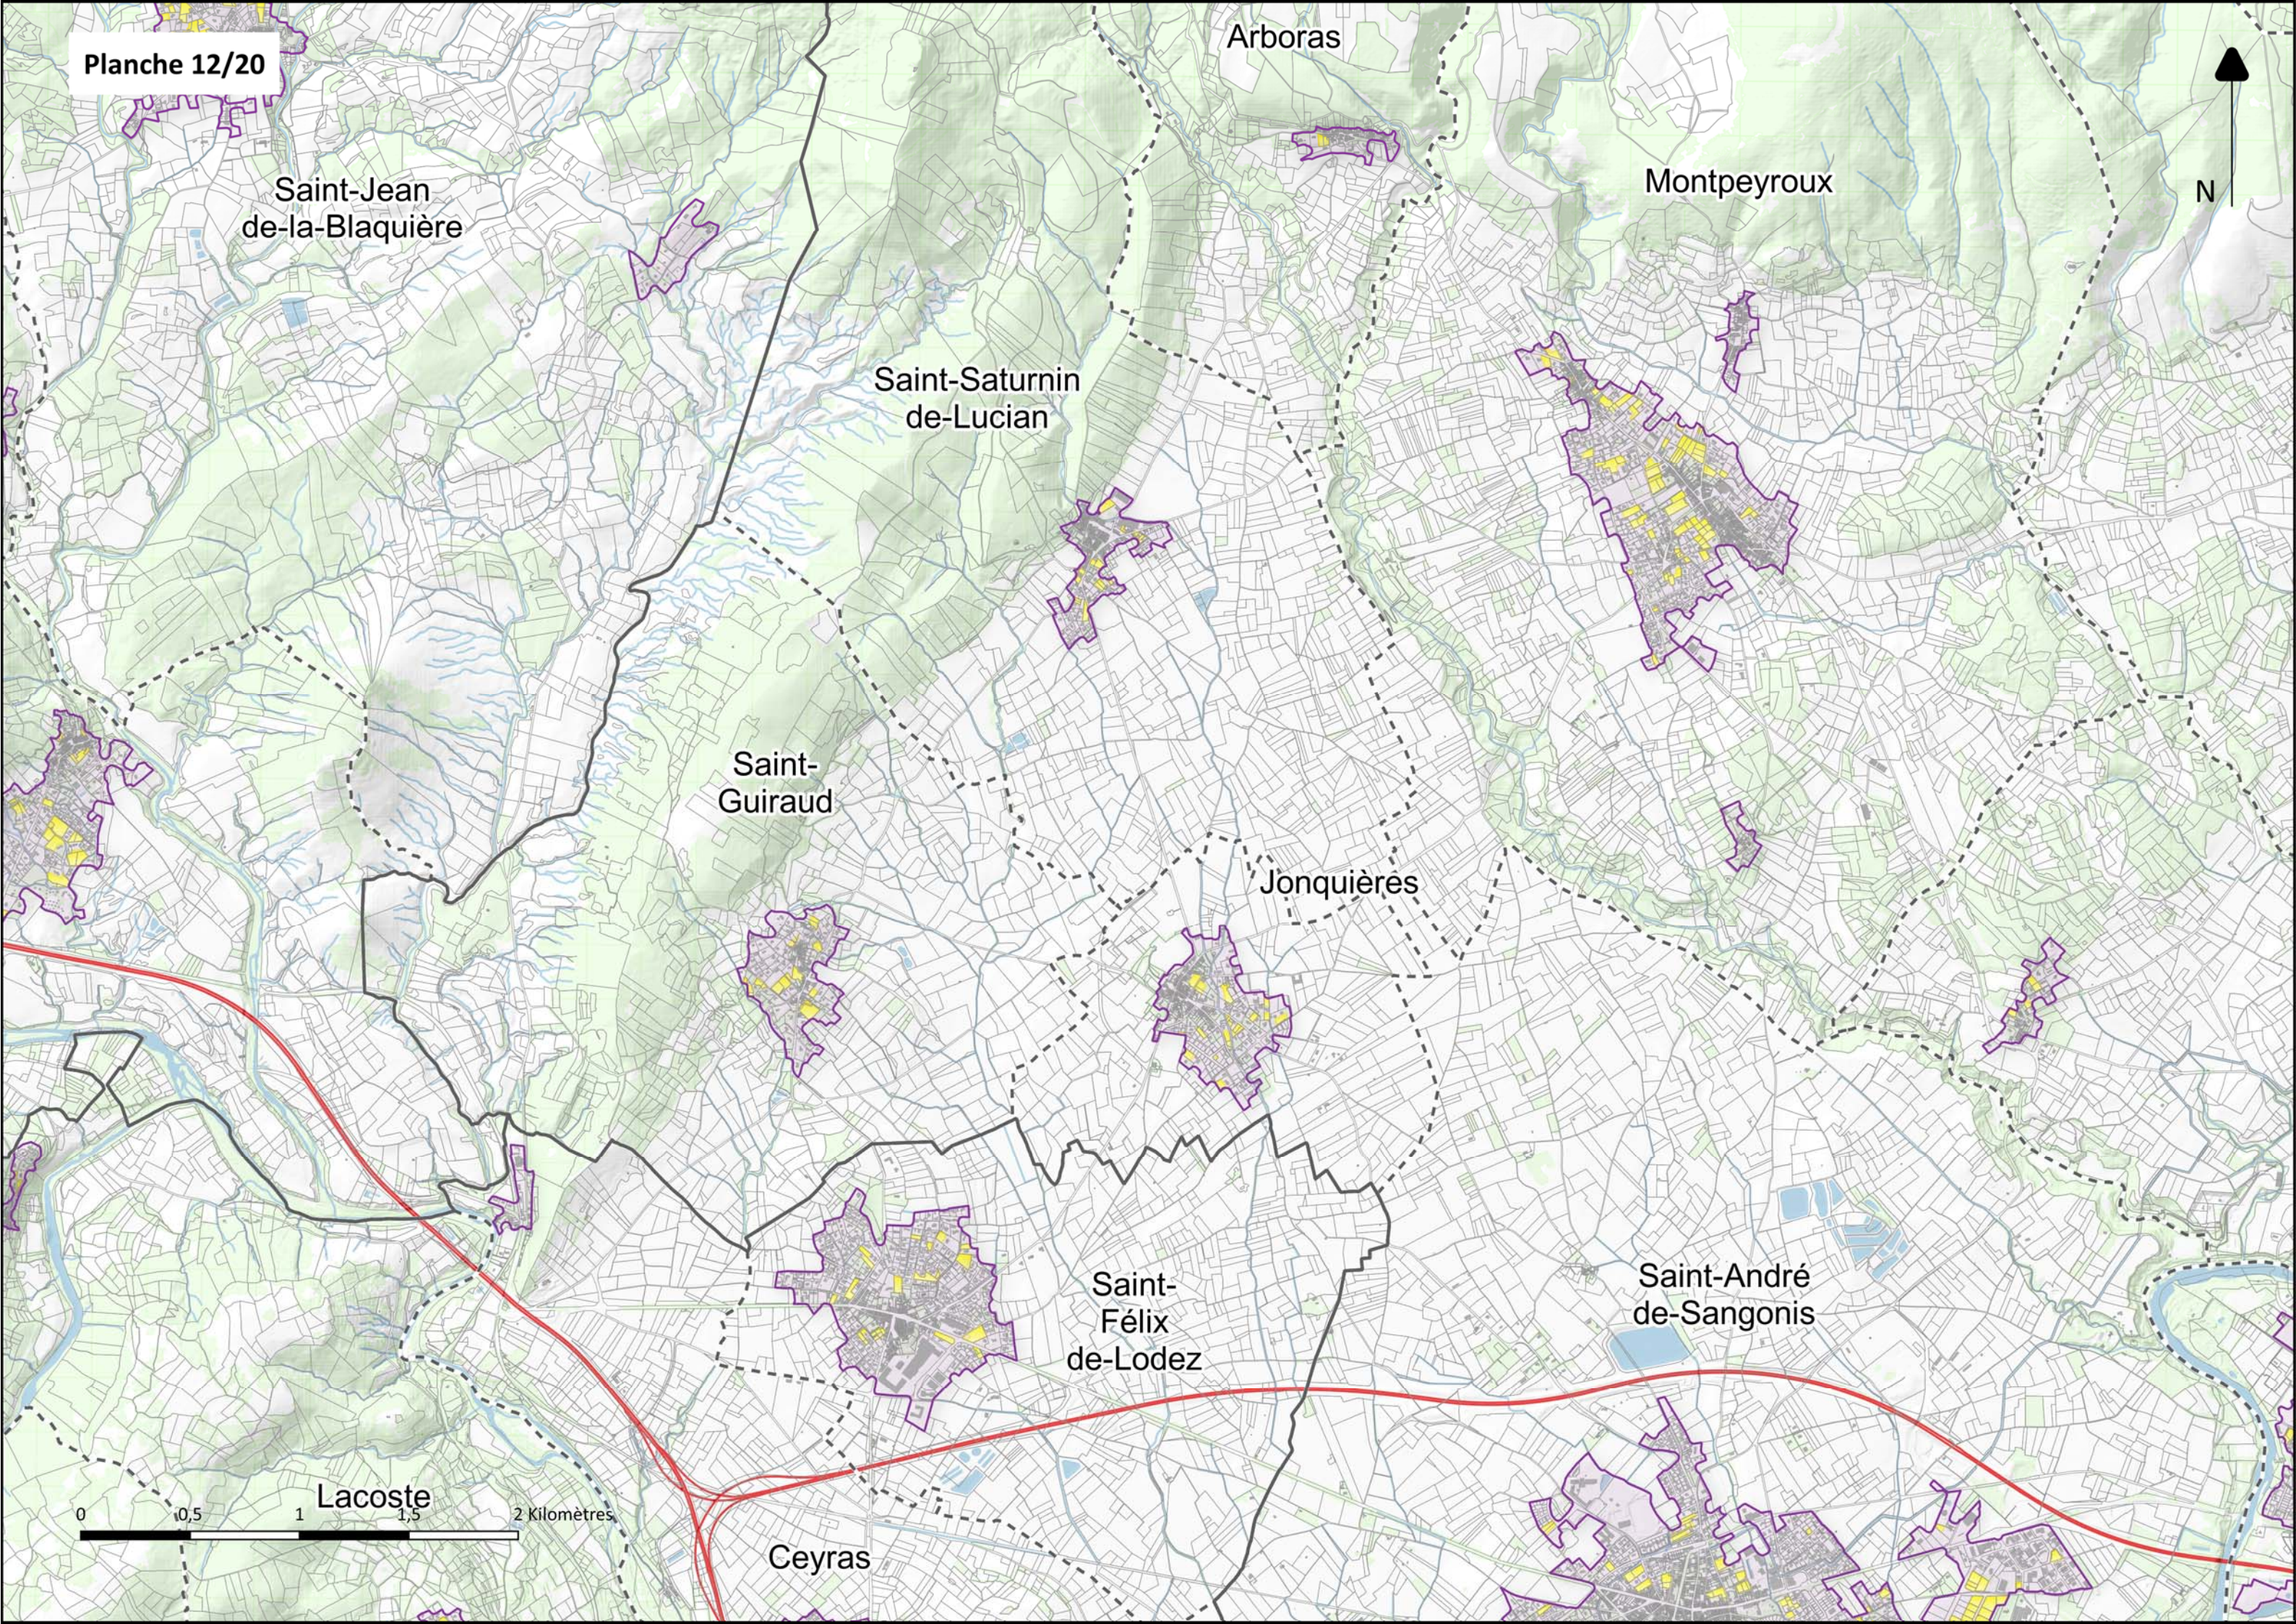

Liausson

Clermont l'Hérault

Valmascle

Cabrières

0 0,5 1 1,5 2 Kilomètres

N

Péréret

Fontès

Néffies

0 0,5 1 1,5 2 Kilomètres

Saint-Maurice-Navacelles

Saint-Pierre
de-la-Fage

La Vacquerie-et
Saint-Martin-de-Castries

0 0,5 1 1,5 2 Kilomètres

Saint-Privat

0 0,5 1 1,5 2 Kilomètres

Saint-Jean
de-la-Blaquière

Arboras

Montpeyroux

Saint-Saturnin
de-Lucian

Saint-
Guiraud

Jonquières

Saint-
Félix
de-Lodez

Saint-André
de-Sangonis

Le Pouget

0 0,5 1 1,5 2 Kilomètres

Aspiran

Tressan

Puilacher

Plaisan

Bélarga

Paulhan