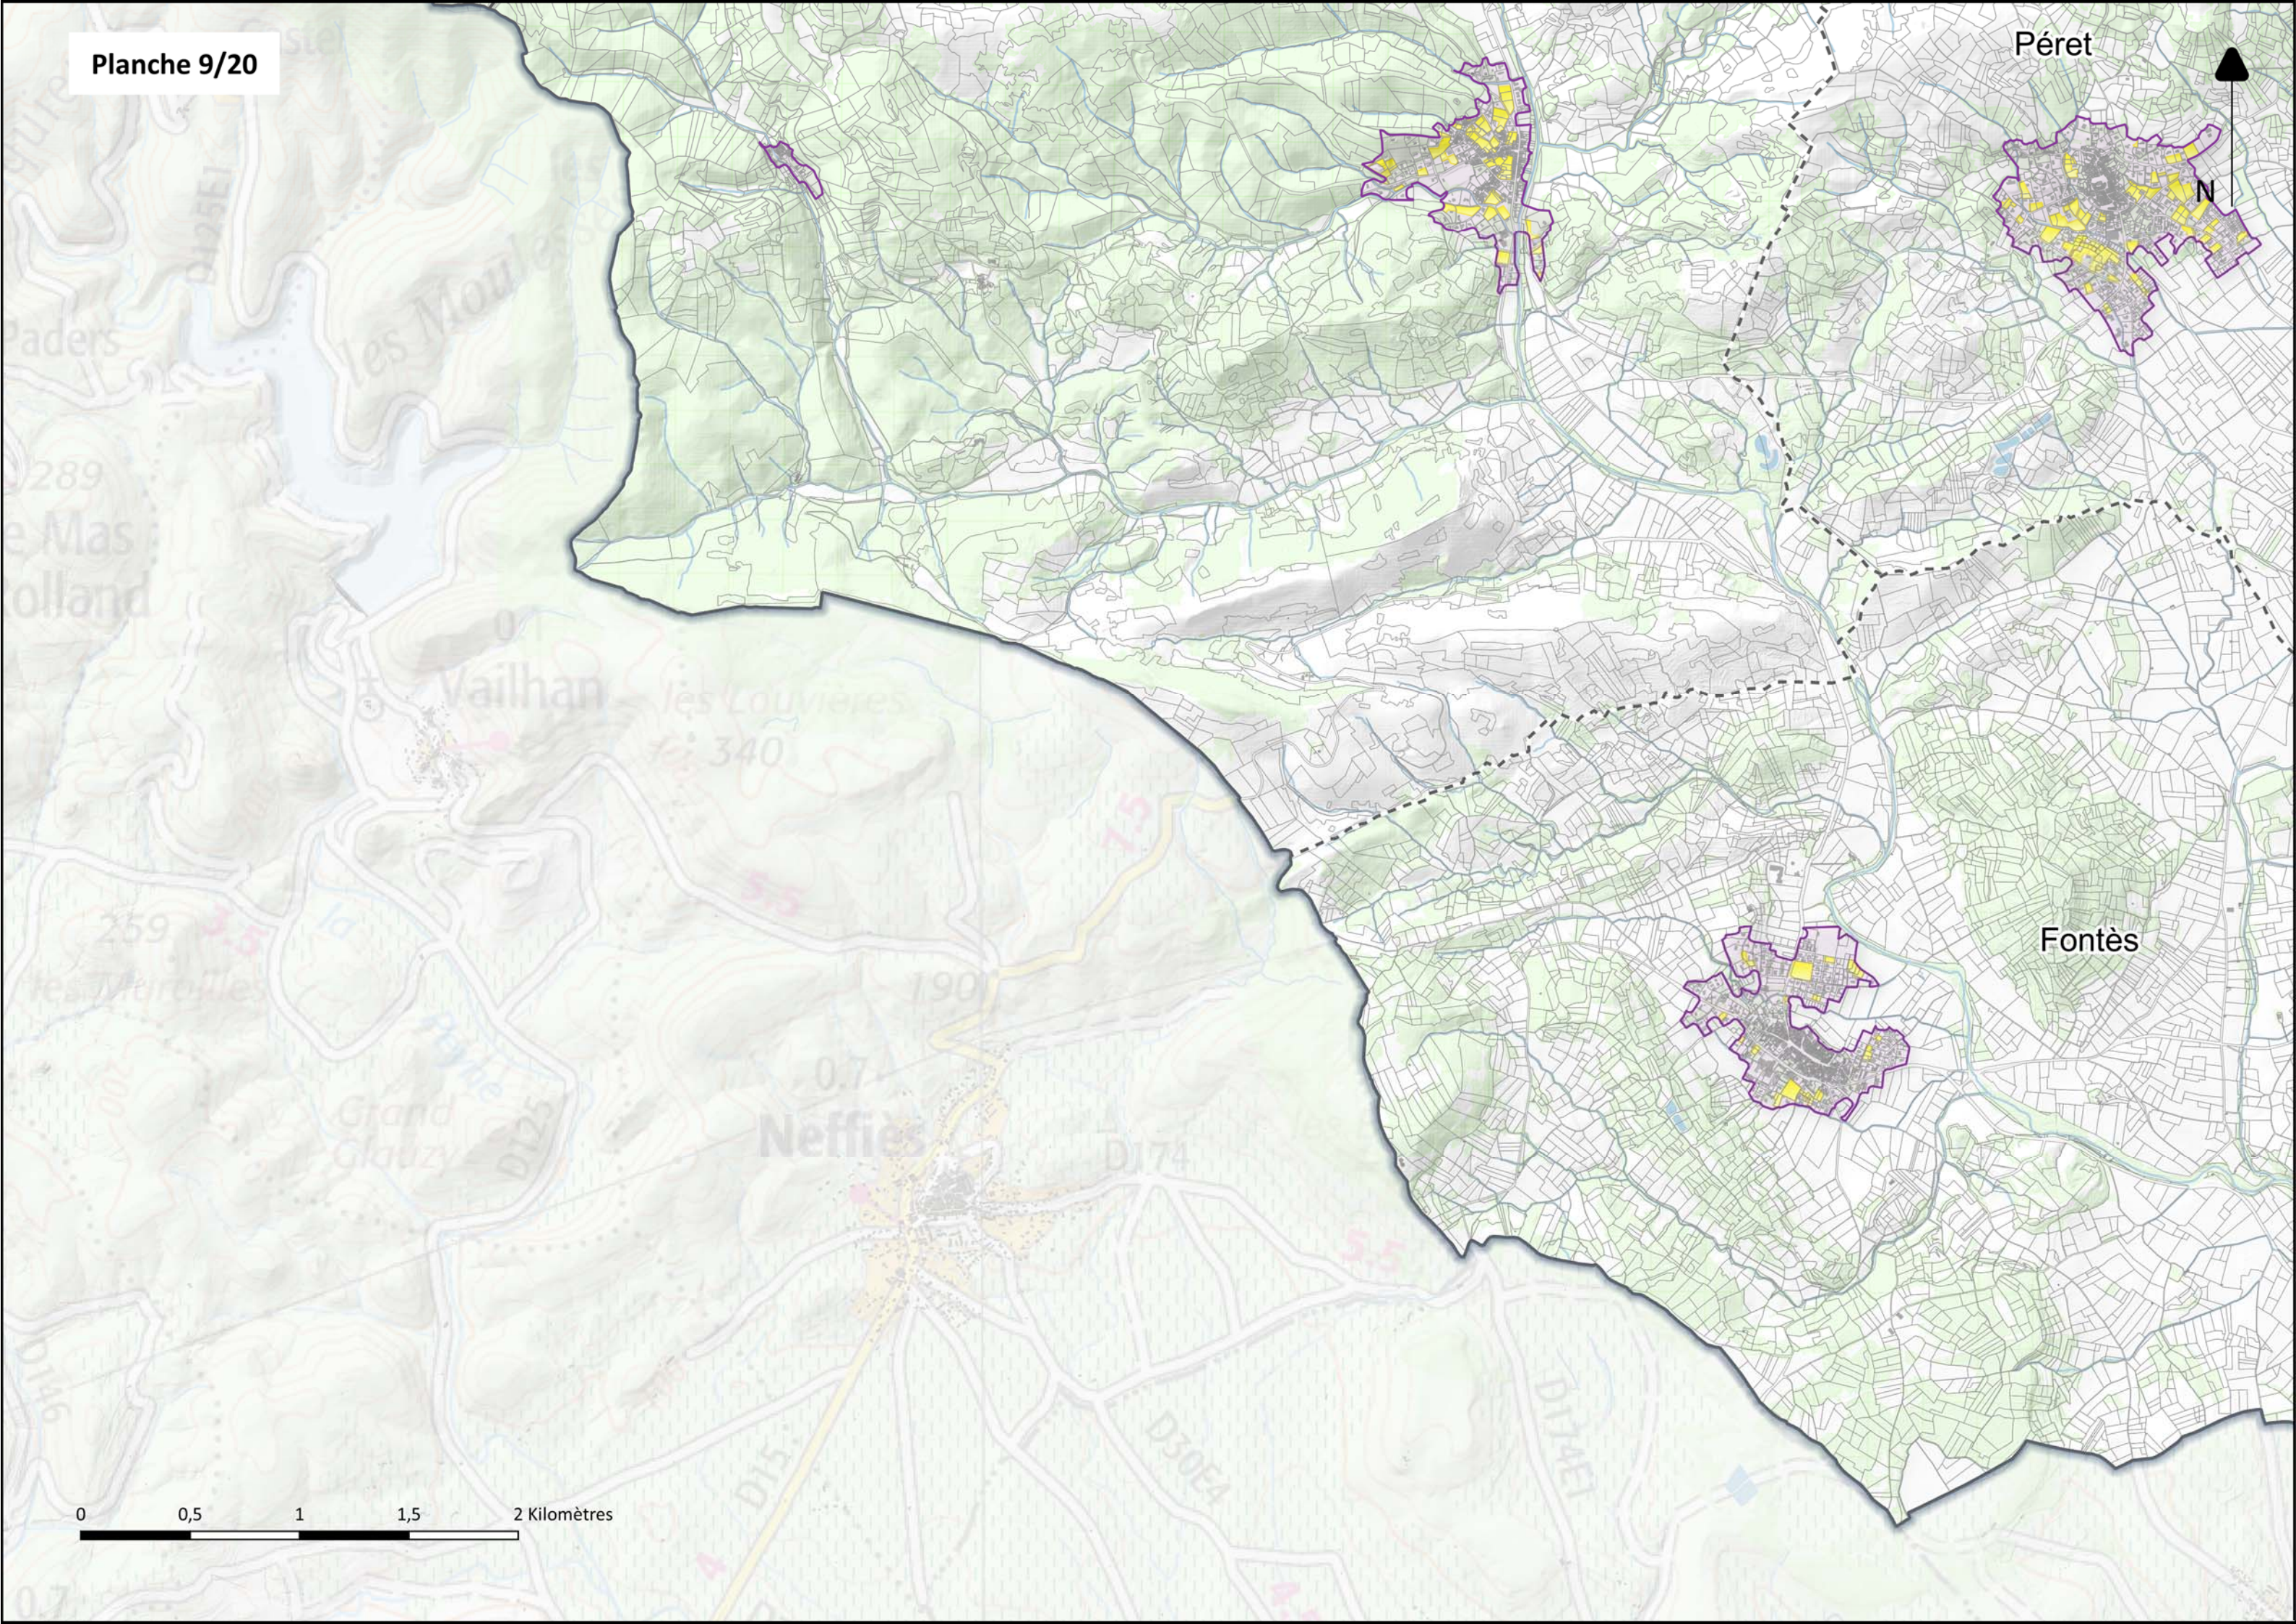

Saint-Étienne
de-Gourgas

Fozières

Lodève

Soumont

Usclas
du-Bosc

0 0,5 1 1,5 2 Kilomètres

Olmet
et-Villecun

Le Puech

Liausson

Clermont l'Hérault

Valmascle

Cabrières

0 0,5 1 1,5 2 Kilomètres

N

Péréret

Fontès

Néffies

0 0,5 1 1,5 2 Kilomètres

Saint-Maurice-Navacelles

Saint-Pierre
de-la-Fage

La Vacquerie-et
Saint-Martin-de-Castries

0 0,5 1 1,5 2 Kilomètres

Saint-Privat

0 0,5 1 1,5 2 Kilomètres

Le Pouget

0 0,5 1 1,5 2 Kilomètres

Aspiran

Tressan

Puilacher

Plaisan

Bélarga

Paulhan